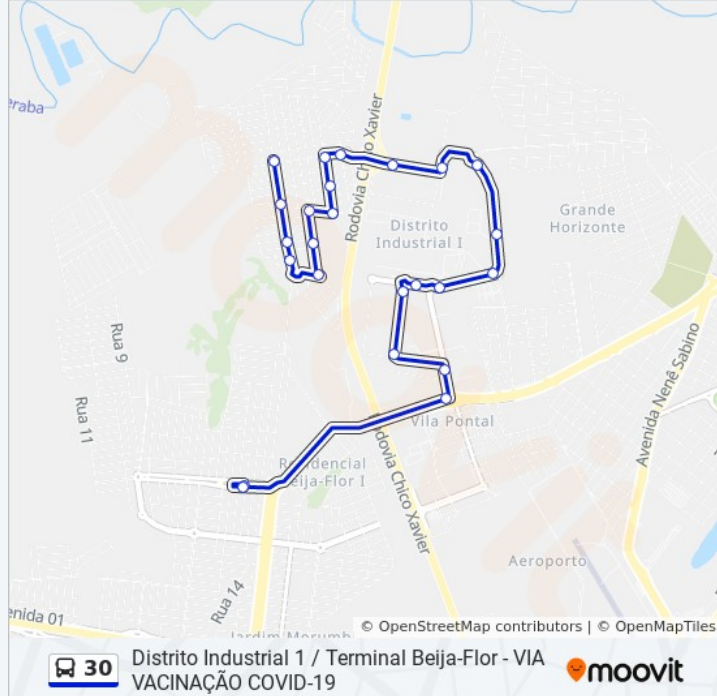

Distrito Industrial 1 / Terminal Beija-Flor - VIA VACINAÇÃO COVID-19

[VER NA WEB](#)

A linha de ônibus 30 | (Distrito Industrial 1 / Terminal Beija-Flor - VIA VACINAÇÃO COVID-19) tem 2 itinerários.

(1) Alfredo Freire > Distrito Industrial 1 > Terminal Beija-Flor: 05:30 - 22:35 (2) Terminal Beija-Flor > Distrito Industrial 1 > Alfredo Freire: 05:50 - 22:20

24 pontos

[VER OS HORÁRIOS DA LINHA](#)

Vacinação Covid-19 Matricial Alfredo Freire - Ponto Final Linhas 21 E 30 - De Frente Mercearia (Rua Mônica Machiama)

Praça (Rua Mônica Machiama)

Rua Mônica Machiama, 153-203

Vacinação Covid-19 Matricial Alfredo Freire -
Ponto Final Linhas 21 E 30 - De Frente Merceria
(Rua Mônica Machiama)

Praça (Rua Mônica Machiama)

Rua Mônica Machiama, 153-203

Rua Mônica Machiama, 1-45

Rua Carolina Puci Molinar, 2

Rua Carolina Puci Molinar, 152-202

Frente N° 287 (Av. Alceu Lírio)

Frente N° 137 (Av. Alceu Lírio)

Abrigo Praça N° 652 (Rua José Gonçalves
Borges)

Os horários e os mapas do itinerário da linha de ônibus 30 estão disponíveis, no formato PDF offline, no site: moovitapp.com. Use o [Moovit App](#) e viaje de transporte público por Uberaba! Com o Moovit você poderá ver os horários em tempo real dos ônibus, trem e metrô, e receber direções passo a passo durante todo o percurso!