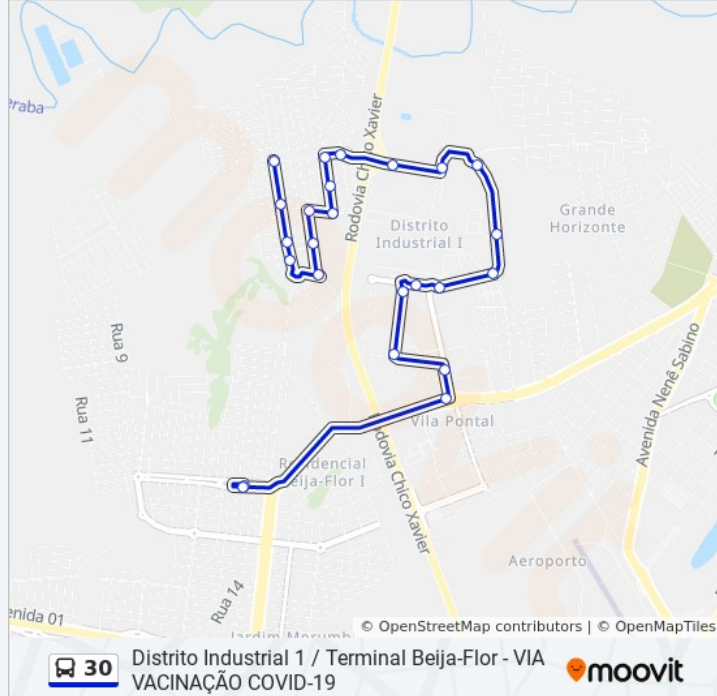

24 pontos

[VER OS HORÁRIOS DA LINHA](#)

Vacinação Covid-19 Matricial Alfredo Freire - Ponto Final Linhas 21 E 30 - De Frente Mercearia (Rua Mônica Machiama)

Praça (Rua Mônica Machiama)

Rua Mônica Machiama, 153-203

Sentido: Alfredo Freire > Distrito Industrial 1 > Terminal Beija-Flor

Paradas: 24

Duração da viagem: 15 min

Resumo da linha:

Avenida Santos Guido, 460

Frente Jbs (Av. Santos Guido)

Abrigo Após Esq. C/ R. Carlos César Souza
D'Anunciação (Av. Francisco Podpoby)

De Frente Estação Pontal - Saída Distrito
Industrial 1 (Av. Dona Maria Santana Borges)

Plataforma Exclusiva Para Desembarque -
Terminal Beija-Flor

Terminal Beija-Flor - Sudoeste (Av. Juca Pato,
420)

Distrito Industrial 1 / Terminal Beija-Flor - VIA
VACINAÇÃO COVID-19

Sentido: Terminal Beija-Flor > Distrito Industrial 1 > Alfredo Freire

27 pontos

[VER OS HORÁRIOS DA LINHA](#)

Terminal Beija-Flor - Sudoeste (Av. Juca Pato,
420)

Plataforma A1 - Terminal Beija-Flor

Frente Nº 200 (Av. Francisco Podboy)