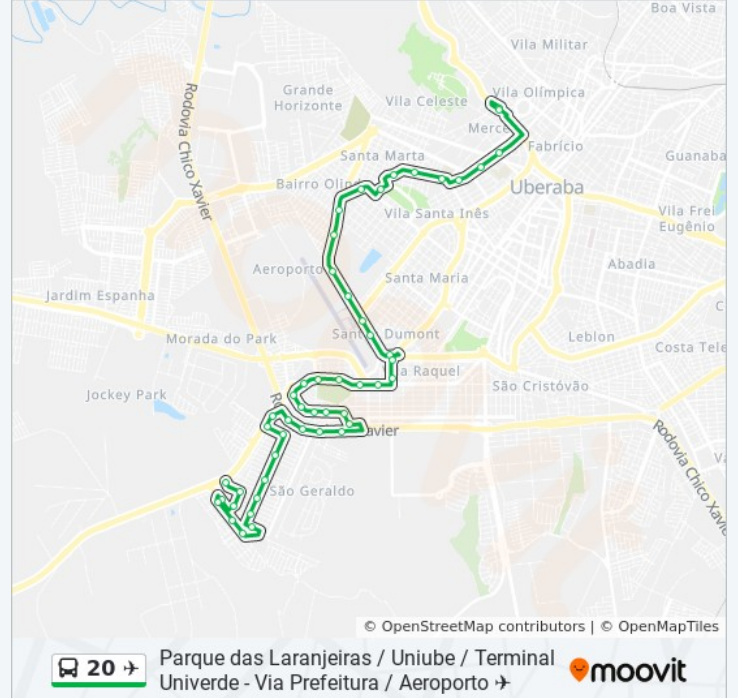

Avenida José Eustáquio De Melo

Avenida José Eustáquio De Melo

Avenida José Eustáquio De Melo

Ponto Final Linha 20 (Rua Maik Silva Ferreira)

Rua Maik Silva Ferreira

Rua Maria José Vieira

Avenida Orlando De Faria

Avenida Marcelina Neves Silva

Após Esq. C/ Av. Marcelina Neves Silva

Esq. C/ Av. José Eustáquio De Melo

Lateral Novo Martminas / Loja Havan (Av. José Eustáquio De Melo)

Frente Escritório Buriti Empreendimentos (Av. Márcia Helena Moreira Da Silva)

Saída Parque Das Laranjeiras (Av. Márcia Helena Moreira Da Silva)

Frente Portaria Condomínio Mário De Almeida

Sentido: Terminal Univerde > Parque Das Laranjeiras > Recanto Das Flores

30 pontos

[VER OS HORÁRIOS DA LINHA](#)