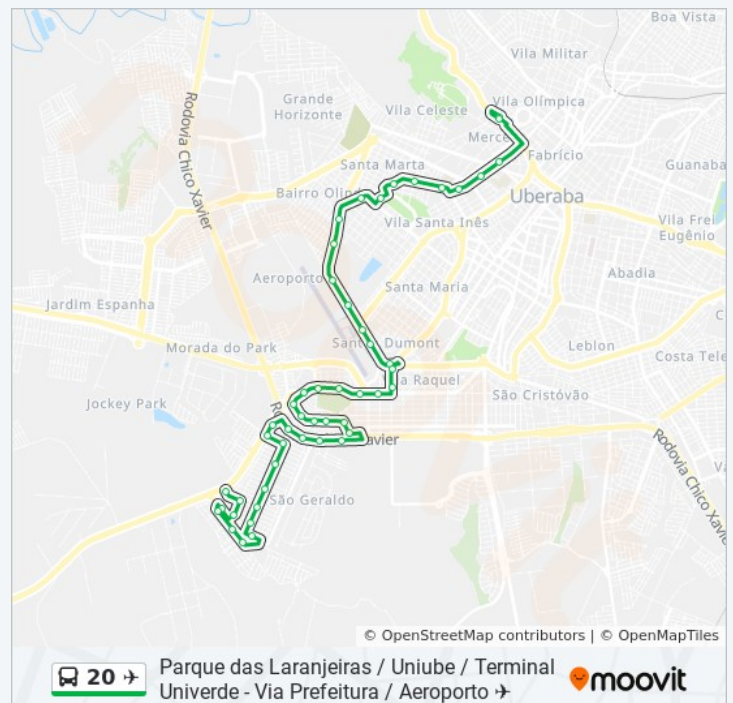

Abrigo Frente Condomínio Estância Dos Ipês (Rodovia Edílson Lamartine Mendes)

Rodovia Edílson Lamartine Mendes, 2000

Rodovia Edílson Lamartine Mendes, 2000

Horários da linha de ônibus 20 →

Tabela de horários sentido Terminal Univerde > Parque Das Laranjeiras > Recanto Das Flores

Domingo	07:20 - 19:15
Segunda-feira	06:40 - 19:20
Terça-feira	06:40 - 19:20
Quarta-feira	06:40 - 19:20
Quinta-feira	07:20 - 19:15
Sexta-feira	06:40 - 19:20
Sábado	06:40 - 19:20

Informações da linha de ônibus 20 →

Sentido: Terminal Univerde > Parque Das Laranjeiras > Recanto Das Flores

Paradas: 30

Duração da viagem: 35 min

Resumo da linha:

Rodovia Edílson Lamartine Mendes, 2000

Rodovia Edílson Lamartine Mendes

638

Rodovia Edílson Lamartine Mendes