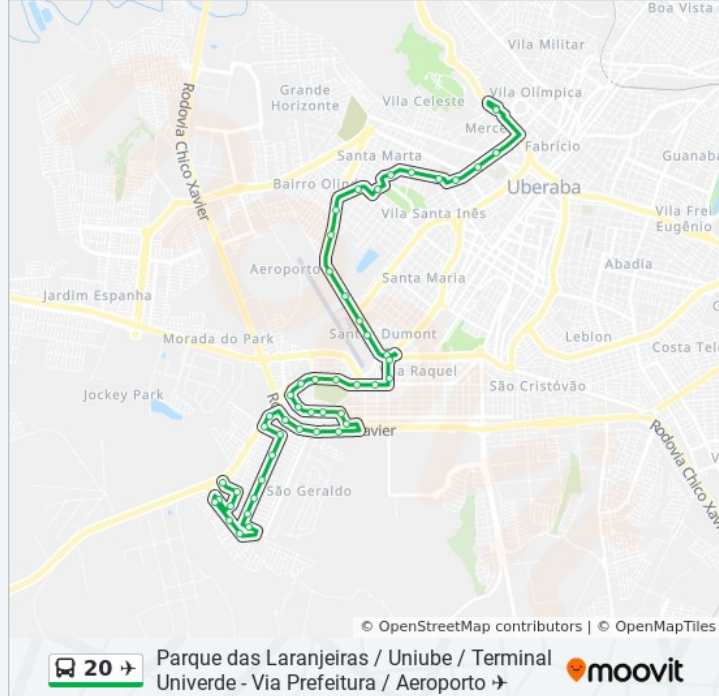

Frente Nº. 3061 (Av. Nenê Sabino)

De Frente Aeroporto ➔ (Av. Nenê Sabino)

Próximo Hospital Universitario Mário Palmério (Av. Nene Sabino)

Após Portaria Uniube (Av. Nenê Sabino)

Ponto Final Linhas 19 E 59 - Frente Uniube (Av. Nenê Sabino)

Avenida Nenê Sabino, 1133

Rua Antônio Rios, 1045-1175

Fundo Novo Fórum / Cicloparque / Parque Do Paço

Rua Antônio Rios, 615-697

Rua Dom Luís Santana, 565

Frente Prefeitura (Av. Dom Luiz Maria Santana)

Prox. Supermercado Ls Guarato (Rua Antônio Rodrigues Braga)

Rua Doutor Hildebrando Pontes, 224

Esq. C/ Rua José Felício Dos Santos (Praça Rui Barbosa)

Terminal Univerde - Oeste (Av. Leopoldino De Oliveira, 5100)

Plataforma B1 - Terminal Univerde

Sentido: Recanto Das Flores > Vale Do Sol > Parque Das Laranjeiras > Terminal Univerde

58 pontos

[VER OS HORÁRIOS DA LINHA](#)

Ponto Final Linha 20

Entrada Villa Real

Mg-427

Mg-427, 85

Rodovia Edílson Lamartine Mendes

Rodovia Edílson Lamartine Mendes