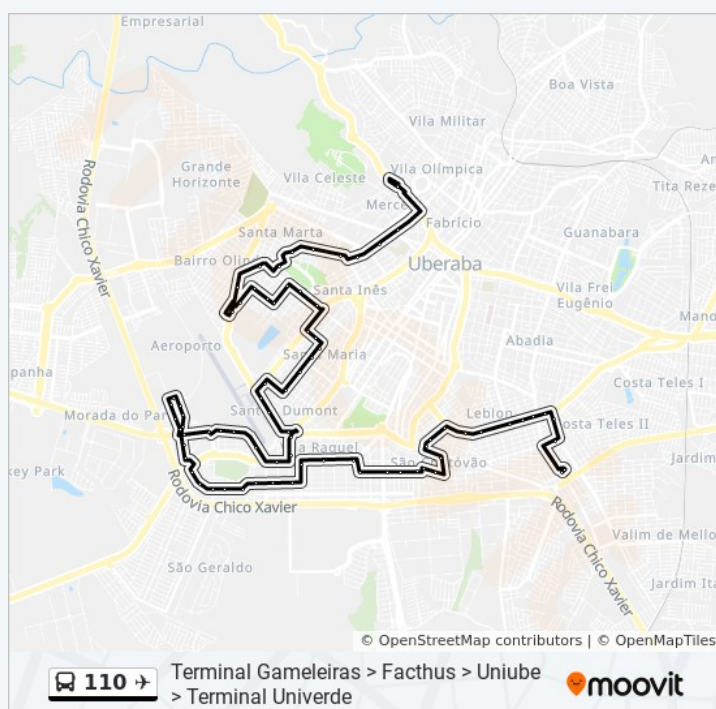

Rua Mauro Sábino Lóes, 143

Esq. C/ Av. Rosa Maria Frange Montes Do Nascimento (Rua Raimunda Cobo Dos Santos)

Esq. C/ Rua Branca Bruno Duarte (Av. Rosa Maria Frange Montes Do Nascimento)

Frente Nº. 472 (Rua Joana Maria De Jesus)

Frente Nº. 275 (Rua Jesus Parreira)

Frente Mercearia (Rua Jesus Parreira)

De Frente Nº. 321 (Rua Alberto Ribeiro De Almeida)

Frente Nº. 128 (Rua Otacílio Prata)

Frente Nº. 96 (Rua Catulino Nunes Santos)

Lateral Mercearia Perfil (Rua Catulino Nunes Dos Santos)

De Frente Nº. 217 (Rua Moacir Ferreira Da Cruz)

Alameda Mariana Rosa De Jesus, 86-98

Praça (Al. Doutor José Antônio Gerolin)

Fundo Catru (Av. Do Contorno)

Praça (Al. Eurípedes De Paula Soares)

Alameda Eurípedes De Paula Soares, 103-169

Alameda Eurípedes De Paula Soares, 294

Alameda Eurípedes De Paula Soares, 544

Prox. Esq. C/ Rua Manoel Pinto De Almeida (Rua Jácomo Calegari)

Terminal Gameleiras - Sudeste (Av. Bandeirantes, 379)

Plataforma A4 - Terminal Gameleiras

Praça Pio XII (Av. Manoel De Melo Rezende)

Rua João Esperidião, 73

Vacinação Covid-19 Funel Abrigo Frente Cemea Abadia (Av. Orlando Rodrigues Da Cunha)

Quarta-feira

21:25

Quinta-feira

Fora de Operação

Sexta-feira

21:25

Sábado

Fora de Operação

Informações da linha de ônibus 110 ➔

Sentido: Terminal Manoel Mendes > Terminal Gameleiras > Facthus > Uniube (Via Loja Havan / Novo Martminas)

Paradas: 94

Duração da viagem: 75 min

Resumo da linha: