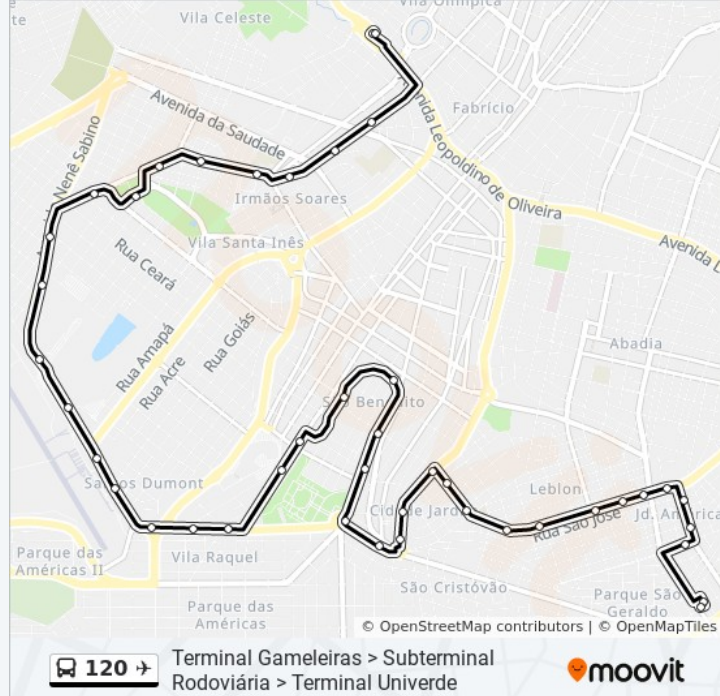

Próximo Hospital Universitario Mário Palmério (Av. Nene Sabino)

Após Portaria Uniube (Av. Nenê Sabino)

Ponto Final Linhas 19 E 59 - Frente Uniube (Av. Nenê Sabino)

Avenida Nenê Sabino, 1133

Rua Antônio Rios, 1045-1175

Fundo Novo Fórum / Cicloparque / Parque Do Paço

Rua Antônio Rios, 615-697

Rua Dom Luís Santana, 565

Frente Prefeitura (Av. Dom Luiz Maria Santana)

Prox. Supermercado Ls Guarato (Rua Antônio Rodrigues Braga)

Rua Doutor Hildebrando Pontes, 224

Esq. C/ Rua José Felício Dos Santos (Praça Rui Barbosa)

Terminal Univerde - Oeste (Av. Leopoldino De

Oliveira, 5100)

Plataforma A1 - Terminal Univerde

Sentido: Terminal Manoel Mendes > Terminal Gameleiras

17 pontos

[VER OS HORÁRIOS DA LINHA](#)

Terminal Manoel Mendes - Leste (Av. Niza Marques Guaritá, 181)

Plataforma A2 - Terminal Manoel Mendes

Avenida Orlando Rodrigues Da Cunha, 3999

Avenida Orlando Rodrigues Da Cunha, 3721