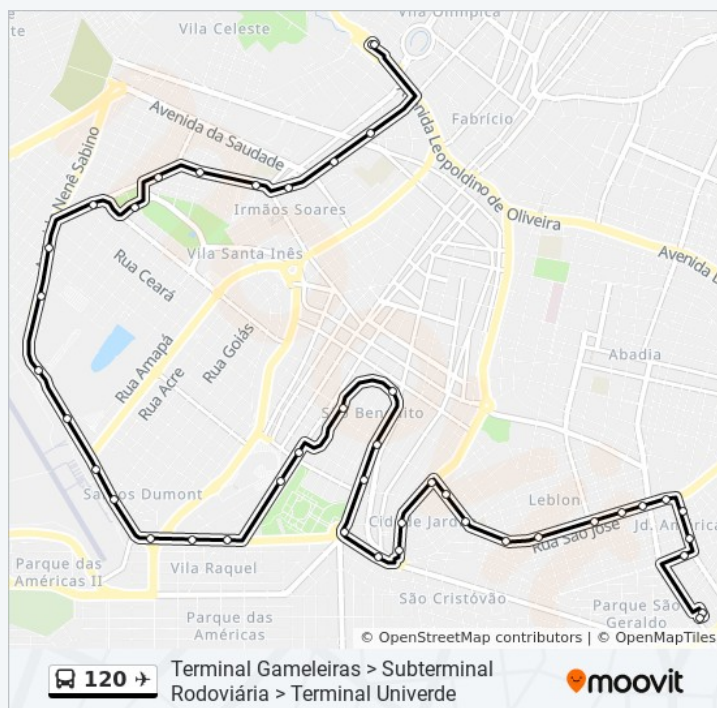

Segunda-feira	06:00 - 23:40
Terça-feira	06:00 - 23:40
Quarta-feira	06:00 - 23:40
Quinta-feira	06:10 - 21:50
Sexta-feira	06:00 - 23:40
Sábado	06:10 - 23:40

Informações da linha de ônibus 120 →

Sentido: Terminal Univerde > Terminal Manoel Mendes (Via Boa Vista / Uberaba 1)

Paradas: 66

Duração da viagem: 50 min

Resumo da linha:

Avenida Reinaldo Boareto, 179-235

Avenida Reinaldo Boareto, 347-399

Avenida Reinaldo Boareto, 538-594

Avenida Reinaldo Boareto, 739-789

Avenida Reinaldo Boareto, 949-983

Lateral Adefu (Av. União)

Rua Conceição De Souza Araújo, 217-273

Rua Conceição De Souza Araújo

Ponto Final Linha 54 (Av. Reinaldo Boareto)

De Frente Ubs Maria De Oliveira Tia Lola (Av. Reinaldo Boareto)

Avenida Reinaldo Boareto, 949-983