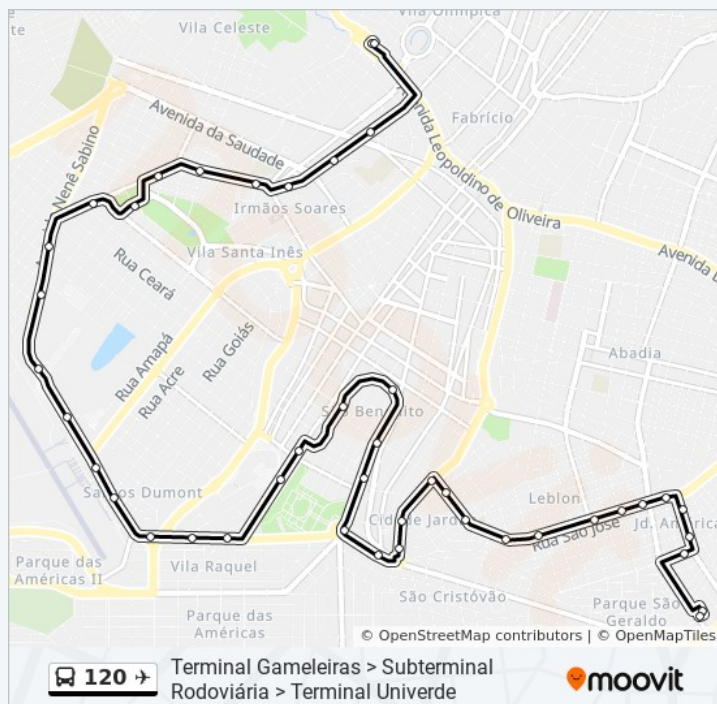

Vacinação Covid-19 Funel Frente N°. 1663 (Av. Orlando Rodrigues Da Cunha)

Praça (Rua Brasilino Sivieri)

Esq. C/ Av. Manoel De Melo Resende (Rua Brasilino Sivieri)

Terminal Gameleiras - Sudeste (Av. Bandeirantes, 379)

Plataforma A3 - Terminal Gameleiras

Horários da linha de ônibus 120 ➔

Tabela de horários sentido Terminal Manoel Mendes > Terminal Gameleiras

Domingo	05:15 - 22:55
Segunda-feira	05:15 - 23:25
Terça-feira	05:15 - 23:25
Quarta-feira	05:15 - 23:25
Quinta-feira	05:15 - 22:55
Sexta-feira	05:15 - 23:25
Sábado	05:15 - 23:25

Informações da linha de ônibus 120 ➔

Sentido: Terminal Manoel Mendes > Terminal Gameleiras

Paradas: 17

Duração da viagem: 10 min

Resumo da linha:

Sentido: Terminal Univerde > Terminal Manoel Mendes (Via Boa Vista / Uberaba 1)