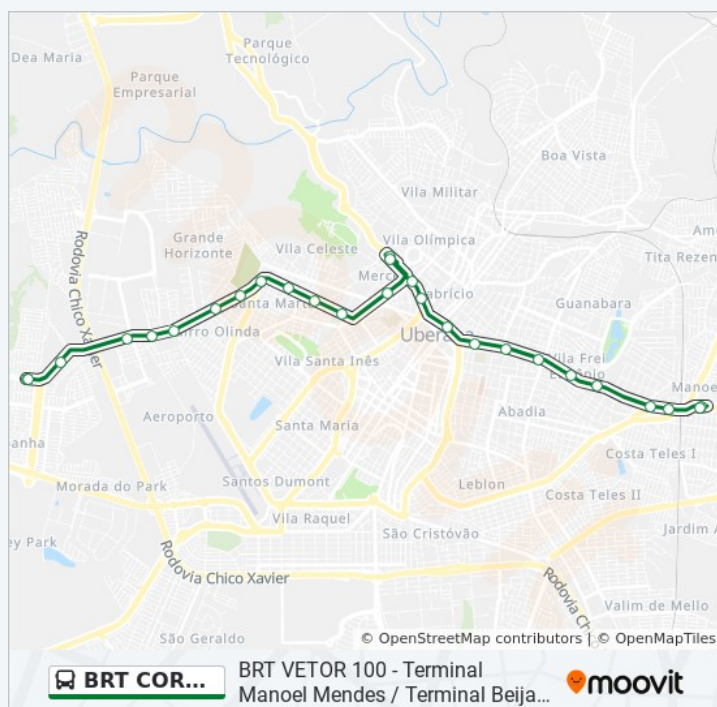

Estação 2 - Santos Dumont (Corredor Leste - Oeste / Linha Verde) - Av. Leopoldino De Oliveira

Estação 1 - Jaime Bilharinho (Corredor Leste - Oeste / Linha Verde) - Av. Leopoldino De Oliveira

Terminal Univerde - Oeste (Av. Leopoldino De Oliveira, 5100)

Plataforma Brt - Terminal Univerde

Estação 11 - Vovó Fiúca (Corredor Sudoeste - Linha Azul) - Av. Tenente-Coronel Bento Ferreira

Estação 10 - Corina De Oliveira (Corredor Sudoeste - Linha Azul) - Av. Da Saudade

Estação 6 - Capela Do Cemitério (Corredor Sudoeste - Linha Azul) - Av. Dona Maria Santana Borges

Estação 5 - Recanto Das Torres (Corredor Sudoeste - Linha Azul) - Av. Dona Maria Santana Borges

Quarta-feira	04:50 - 23:50
Quinta-feira	04:50 - 23:45
Sexta-feira	04:50 - 23:50
Sábado	04:50 - 23:55

### Informações da linha de ônibus BRT CORREDOR LESTE / SUDOESTE

**Sentido:** Terminal Manoel Mendes > Terminal Univerde > Terminal Beija-Flor

**Paradas:** 27

**Duração da viagem:** 38 min

**Resumo da linha:**