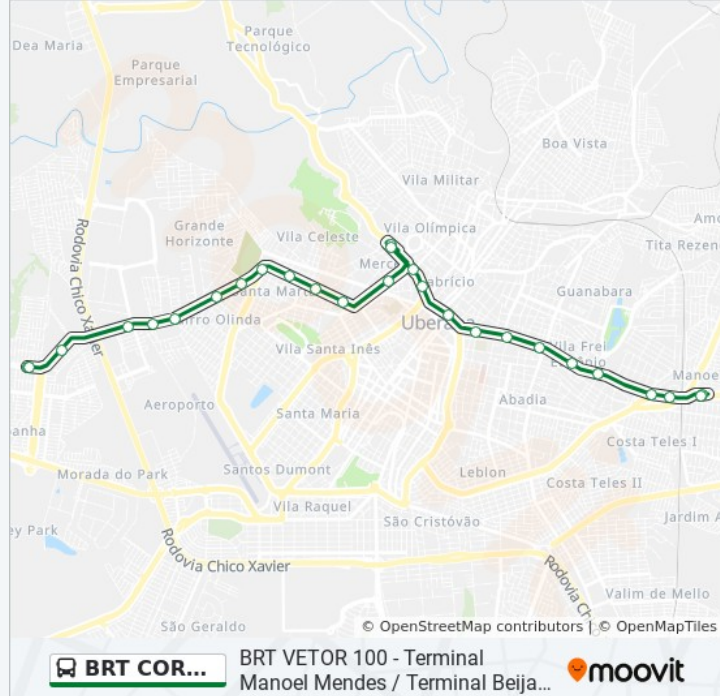

Azul) - Av. Da Saudade

Estação 10 - Corina De Oliveira (Corredor Sudoeste - Linha Azul) - Av. Da Saudade

Estação 11 - Vovó Fiúca (Corredor Sudoeste - Linha Azul) - Av. Tenente-Coronel Bento Ferreira

Terminal Univerde - Oeste (Av. Leopoldino De Oliveira, 5100)

Plataforma Brt - Terminal Univerde

Estação 1 - Jaime Bilharinho (Corredor Leste - Oeste / Linha Verde) - Av. Leopoldino De Oliveira

Estação 2 - Santos Dumont (Corredor Leste - Oeste / Linha Verde) - Av. Leopoldino De Oliveira

Estação 3a - Artur Machado (Corredor Leste - Oeste / Linha Verde / Exclusivo Sent. Terminal Manoel Mendes) - Av. Leopoldino De Oliveira

Estação 4 - Mercado Municipal (Corredor Leste - Oeste / Linha Verde) - Av. Leopoldino De Oliveira

Estação 5 - Conde Prados (Corredor Leste - Oeste / Linha Verde) - Av. Leopoldino De Oliveira

Estação 6 - Oswaldo Cruz (Corredor Leste - Oeste / Linha Verde) - Av. Leopoldino De Oliveira

Estação 7 - Hélio Luiz Da Costa (Corredor Leste - Oeste / Linha Verde) - Av. Leopoldino De Oliveira

Estação 8a - Uai (Corredor Leste - Oeste / Linha Verde / Exclusivo Sent. Terminal Leste)

Estação 9 - Upa Parque Do Mirante (Corredor Leste - Oeste / Linha Verde) - Rotatória Av. Leopoldino De Oliveira C/ Av. Francisco José De Carvalho

Estação 10 - Recanto Do Sol (Corredor Leste - Oeste / Linha Verde) - Av. Leopoldino De Oliveira

Terminal Manoel Mendes - Leste (Av. Niza Marques Guaritá, 181)

Plataforma Brt - Terminal Manoel Mendes

Sentido: Terminal Manoel Mendes > Terminal Univerde > Terminal Beija-Flor

27 pontos

[VER OS HORÁRIOS DA LINHA](#)

Terminal Manoel Mendes - Leste (Av. Niza Marques Guaritá, 181)

Plataforma Exclusiva Para Desembarque - Terminal Manoel Mendes

Horários da linha de ônibus BRT CORREDOR LESTE / SUDOESTE

Tabela de horários sentido Terminal Manoel Mendes > Terminal Univerde > Terminal Beija-Flor

Domingo	04:50 - 23:45
Segunda-feira	04:50 - 23:50
Terça-feira	04:50 - 23:50