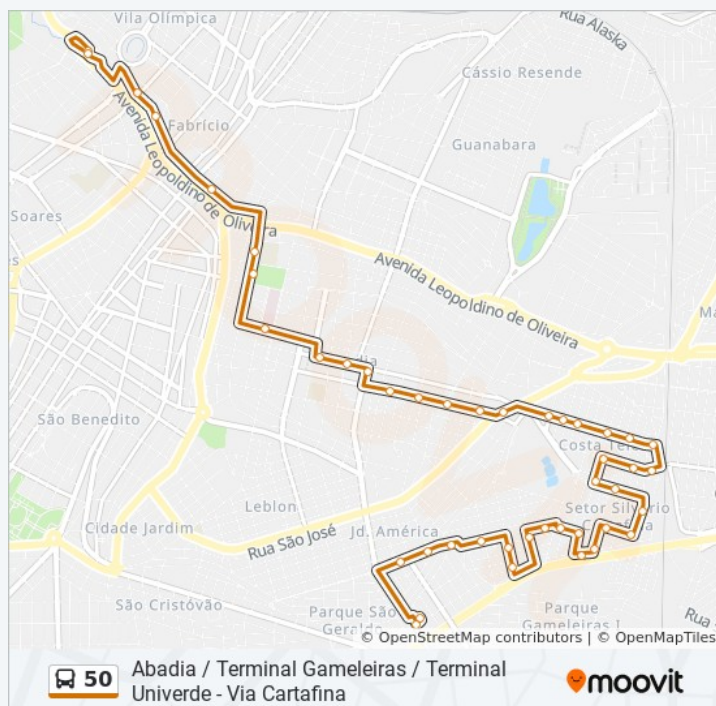

### Informações da linha de ônibus 50

**Sentido:** Terminal Univerde > Cartafina > Terminal Gameleiras

**Paradas:** 46

**Duração da viagem:** 40 min

**Resumo da linha:**

Esq. C/ Rua Branca Bruno Duarte (Av. Rosa Maria Frange Montes Do Nascimento)