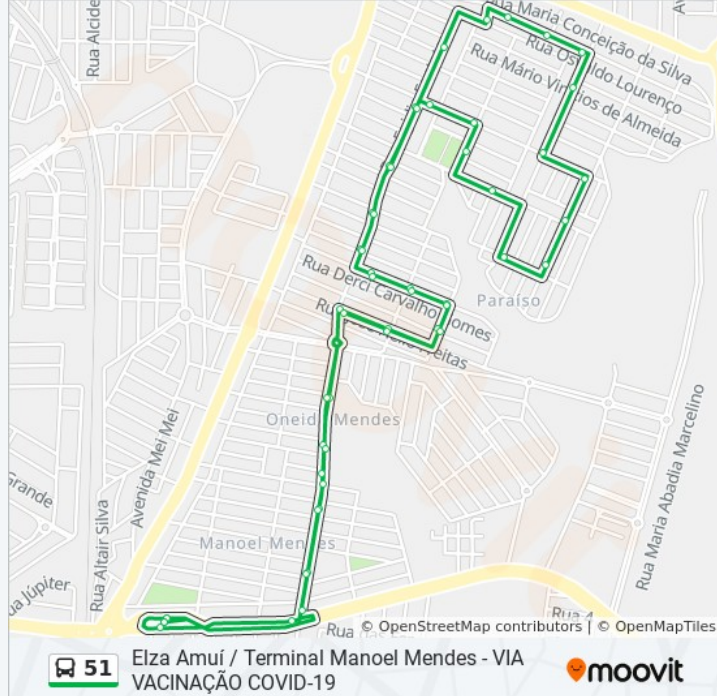

A linha de ônibus 51 | (Elza Amuí / Terminal Manoel Mendes - VIA VACINAÇÃO COVID-19) tem 1 itinerário.

(1) Circular Cidade Nova E Elza Amuí: 06:00 - 23:50

Use o aplicativo do Moovit para encontrar a estação de ônibus da linha 51 mais perto de você e descubra quando chegará a próxima linha de ônibus 51.

Vacinação Covid-19 Matricial Elza Amuí Avenida Guilherme Capucci, 374

Avenida Guilherme Capucci, 1517-1567

Avenida Guilherme Capucci, 1351-1401

Avenida Guilherme Capucci, 1251-1299

Rua Jesus Vitalino Da Silva, 268

Rua Dez, 408

Rua Jesus Vitalino Da Silva, 508

Avenida Osvaldo Caetano Severino, 99-147

Rua José Hélio De Freitas, 367-391

Rua José Hélio De Freitas, 207

Rua Egídio Fantato, 162-210

Rua Egídio Fantato, 314-362

Rua Egídio Fantato, 415-461

Rua Egídio Fantato, 515-567

Rua Egídio Fantato, 721-773

Após Esq. C/ Rua Egídio Fantato (Av. Niza Marquez Guaritá)

Plataforma Exclusiva Para Desembarque -
Terminal Manoel Mendes