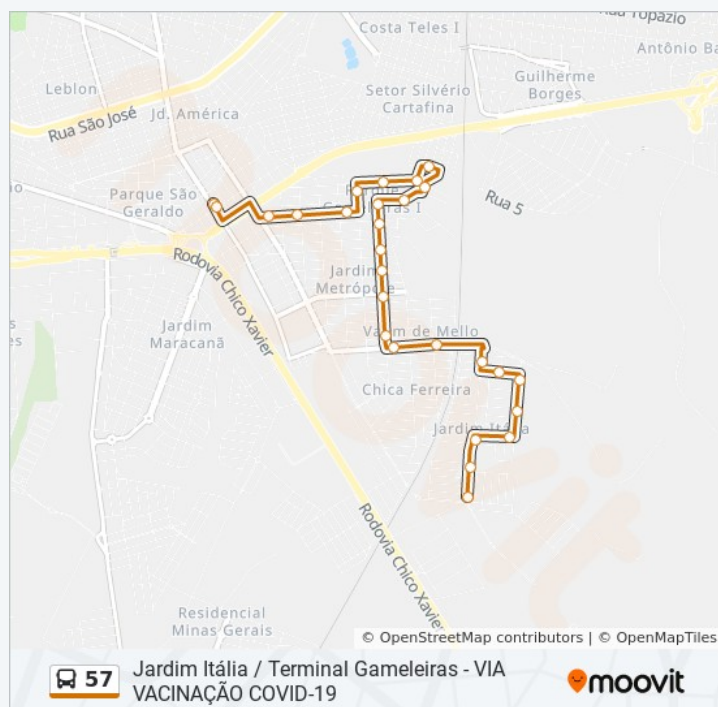

Rua Atílio Ângelo De Paula, 1059

Vacinação Covid-19 Matricial Valim De Melo Esq. C/ Av. Umuarama (Rua Atílio Ângelo De Paula)

Rua Atílio Ângelo De Paula, 592

Esquina C/Rua Fernando Silva Melo (Rua Atílio Angelo De Paula)

Vacinação Covid-19 Matricial Valim De Melo Esq. C/ Av. Umuarama (Rua Norma Menegaz Resende)

Próx. Esq. C/ Rua Cianorte (Rua Norma Menegaz Resende)

Avenida Guarapuava, 244

Esq. C/ Av. Yolanda Motta Leite (Avenida Guarapuava)

Rua Carajás, 33

Informações da linha de ônibus 57

Sentido: Terminal Gameleiras > Parque Das Aroeiras
(Via Jardim Santa Clara)

Paradas: 40

Duração da viagem: 24 min

Resumo da linha:

Rua Carajás

Ponto Final Linha 57 - Abrigo Parque Das Aroeiras
- Sentido Terminal Gameleira (Av. Augusto
Severino Carneiro)

Avenida Augusto Severino Carneiro, 483

Avenida Augusto Severino Carneiro

Rua Nove, 200-260

Rua Valter De Assis Valim, 210-236

Rua Valter De Assis Valim, 70-120

Rua Vicente Lucas Barbosa, 276

Os horários e os mapas do itinerário da linha de ônibus 57 estão disponíveis, no formato PDF offline, no site: moovitapp.com. Use o [Moovit App](#) e viaje de transporte público por Uberaba! Com o Moovit você poderá ver os horários em tempo real dos ônibus, trem e metrô, e receber direções passo a passo durante todo o percurso!