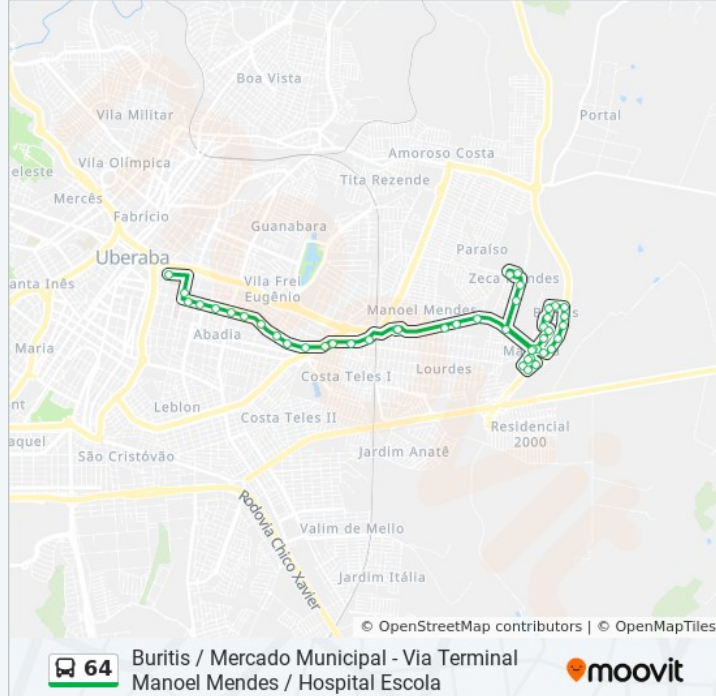

Rua Genoveva Melo Prais, 232-324

Rua Genoveva Melo Prais, 326-412

Rua Genoveva Melo Prais, 639

Ponto Final Linha 64 (Rua José Antônio Costa  
Vieira)

Rua José Antônio Costa Vieira, 129

Rua Laís Caetano Costa

Abrigo Esq. C/ Rua Laís Caetano Costa (Rua  
João Roque Luz - Antiga Rua 4)

Rua José Vieira Do Nascimento, 1-41

Rua Bádio Mariano Prais, 278

Frente Bar / Antigo Ponto Final (Rua Bádio  
Mariano Prais)

Bairro Maringá - Sentido Terminal Leste (Av. Niza  
Marquez Guaritá)

Chegada Condomínio Parque Austral (Av. Laerte  
De Oliveira)

Chegada Residencial Zeca Mendes (Av. Laerte De  
Oliveira)

Rotatória Residencial Zeca Mendes

Abrigo Retorno Residencial Zeca Mendes

Os horários e os mapas do itinerário da linha de ônibus 64 estão disponíveis, no formato PDF offline, no site: [moovitapp.com](https://moovitapp.com). Use o [Moovit App](#) e viaje de transporte público por Uberaba! Com o Moovit você poderá ver os horários em tempo real dos ônibus, trem e metrô, e receber direções passo a passo durante todo o percurso!