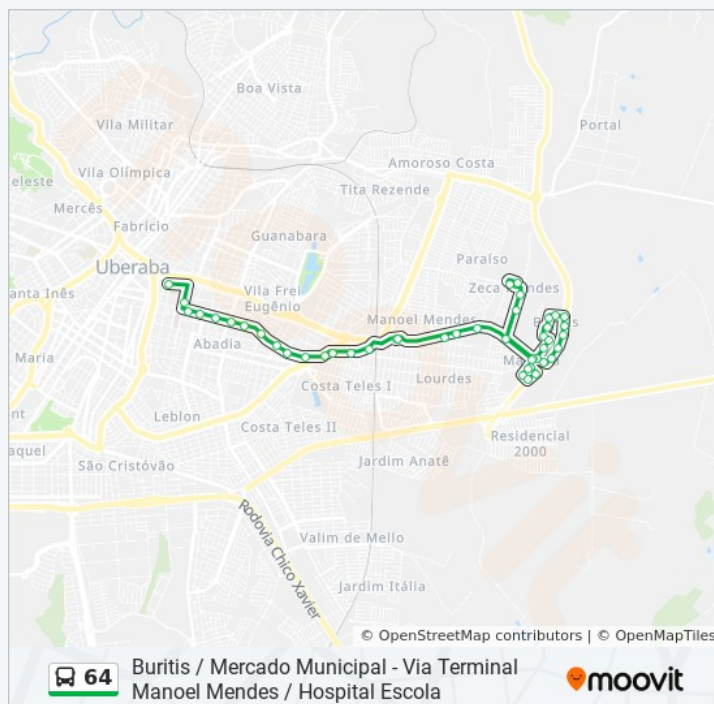

Rua José Vieira Do Nascimento, 1-41

Rua Bádio Mariano Prais, 278

Frente Bar / Antigo Ponto Final (Rua Bádio Mariano Prais)

Bairro Maringá - Sentido Terminal Leste (Av. Niza Marquez Guaritá)

Chegada Condomínio Parque Austral (Av. Laerte De Oliveira)

Chegada Residencial Zeca Mendes (Av. Laerte De Oliveira)

Rotatória Residencial Zeca Mendes

Abrigo Retorno Residencial Zeca Mendes

Abrigo Saída Residencial Zeca Mendes (Av. Laerte De Oliveira)

Abrigo Frente Condomínio Parque Austral (Av. Laerte De Oliveira)

Próx. Entrada Residencial Zeca Mendes (Av. Niza Marquez Guaritá)

Portaria Condomínio Parque Utah (Av. Niza Marquez Guaritá)

Esq. C/ Av. Isabel Bazaga (Av. Niza Marquez Guaritá)

Esq. C/ Rua Rubens Simões (Av. Niza Marquez Guaritá)

Após Esq. C/ Rua Egídio Fantato (Av. Niza Marquez Guaritá)

Plataforma Exclusiva Para Desembarque - Terminal Manoel Mendes

Terminal Manoel Mendes - Leste (Av. Niza Marquez Guaritá, 181)

Horários da linha de ônibus 64

Tabela de horários sentido Parque Dos Buritis > Terminal Manoel Mendes

Domingo	Fora de Operação
Segunda-feira	05:40 - 23:30
Terça-feira	05:40 - 23:30
Quarta-feira	05:40 - 23:30
Quinta-feira	Fora de Operação
Sexta-feira	05:40 - 23:30
Sábado	05:40 - 23:30

Informações da linha de ônibus 64

Sentido: Parque Dos Buritis > Terminal Manoel Mendes

Paradas: 20

Duração da viagem: 10 min

Resumo da linha: