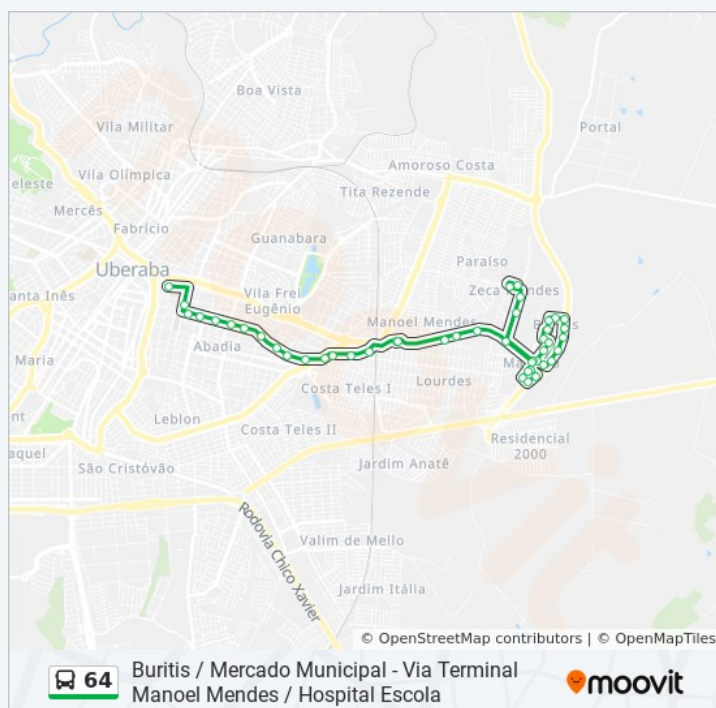

**Sentido:** Parque Dos Buritis > Terminal Manoel Mendes > Mercado Municipal

**Paradas:** 39

**Duração da viagem:** 25 min

**Resumo da linha:**

Terminal Manoel Mendes - Leste (Av. Niza Marques Guaritá, 181)