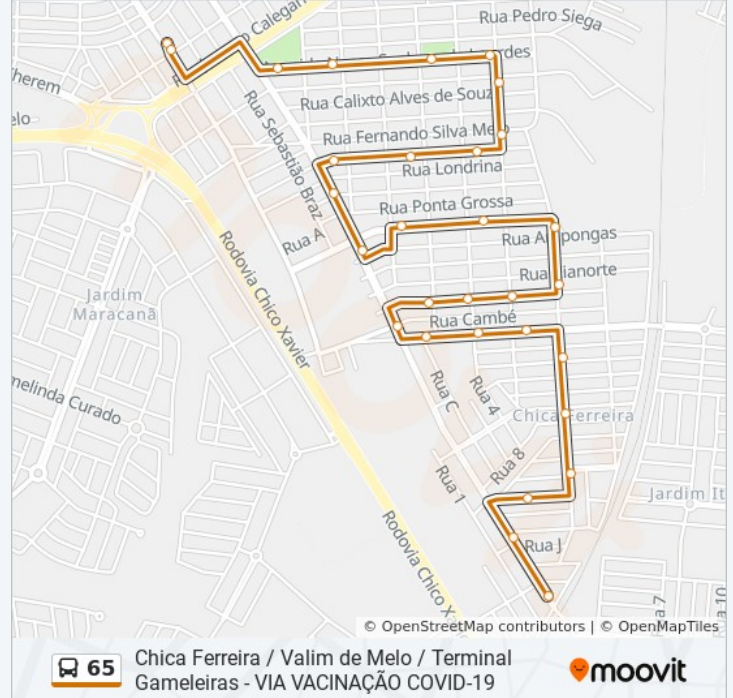

### Informações da linha de ônibus 65

**Sentido:** Chica Ferreira > Terminal Gameleiras

**Paradas:** 30

**Duração da viagem:** 15 min

**Resumo da linha:**

Avenida José Valim De Melo, 1097-1145

Ao Lado Nº. 304 (Rua Maringa)

Frente Nº. 570 (Rua Maringa)

Rua Maringá, 816

Esquina C/Rua Fernando Silva Melo (Rua Atilio Angelo De Paula)

Frente Muro Nº 283 (Rua Atilio Ângelo De Paula)

Frente Nº. 803 (Av. Nossa Senhora De Lourdes)

De Frente Esc. Horizontal Lemos (Av. Nossa Senhora De Lourdes)

Frente Nº. 111 (Av. Nossa Senhora De Lourdes)

Frente Praça (Av. Nossa Senhora De Lourdes )

Terminal Gameleiras - Sudeste (Av. Bandeirantes, 379)

Plataforma A1 - Terminal Gameleiras

### Sentido: Terminal Gameleiras > Chica Ferreira

37 pontos

[VER OS HORÁRIOS DA LINHA](#)

Terminal Gameleiras - Sudeste (Av. Bandeirantes, 379)

Plataforma A1 - Terminal Gameleiras

Avenida José Valim De Melo, 474