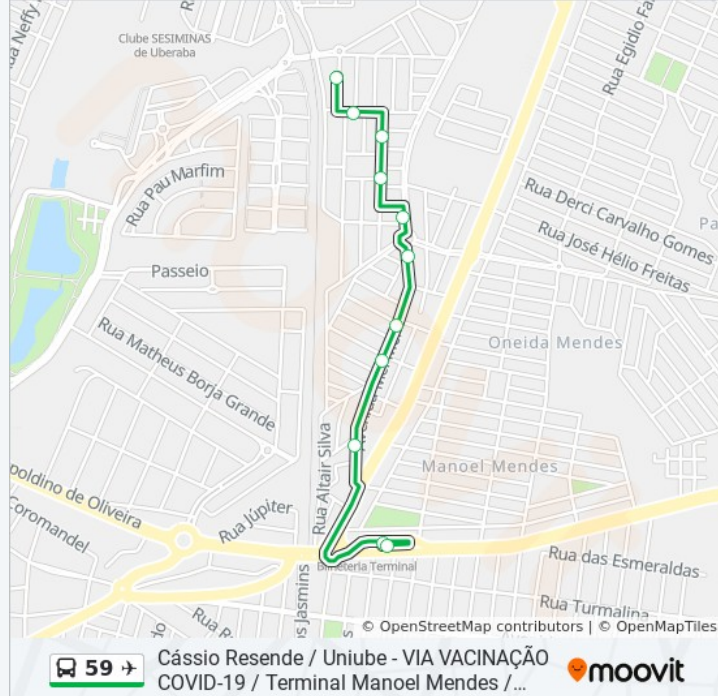

Esq. C/ Rua São João Del Rei (Av. Edílson Lamartine Mendes)

Esq. C/ Rua Do Império (Av. Edílson Lamartine Mendes)

Avenida Edílson Lamartine Mendes, 285

Abrigo Frente Ponto De Táxi - Parque Fernando Costa Abcz (Praça Vicentino R. Cunha)

Frente Nº. 184 (Av. Apolônio Sales)

Vacinação Covid-19 Abcz - Frente Nelsonmaq (Av. Apolônio Sales)

Vacinação Covid-19 Abcz - Frente Bilhares Globo Nº. 1205 (Av. Barão Do Rio Branco)

Subterminal Rodoviária - Sentido Centro (Praça Dr. Carlos Terra)

Rua Rodolfo Machado Borges, 491

Frente Nº. 789 (Praça Dr. Jorge Frange)

Frente Teatro Vera Cruz (Rua São Benedito)

De Frente Shopping Manhattan (Praça Frei Eugênio)

Subterminal Central - Praça Rui Barbosa

Frente Sociedade De Medicina (Av. Doutor Fidélis Reis)

Frente Pop Centro/Camelódromo (Av. Doutor Fidélis Reis)

De Frente Bretas (Av. Doutor Fidélis Reis)

Avenida Doutor Odilon Fernandes, 200-334

Avenida Doutor Odilon Fernandes, 500

Avenida Doutor Jesuíno Felicíssimo, 1-185

Rua Padre Leandro, 343-403

Avenida Quinze De Novembro, 372-446

Rua Monte Alverne, 382-488

Rua Monte Alverne, 598-750

Avenida Germano Manzano, 156-422

Avenida Germano Manzano, 156-240

Avenida Germano Manzano, 156-422

Avenida Germano Manzano, 610

Avenida Doutor Hélio Luís Da Costa, 346-414