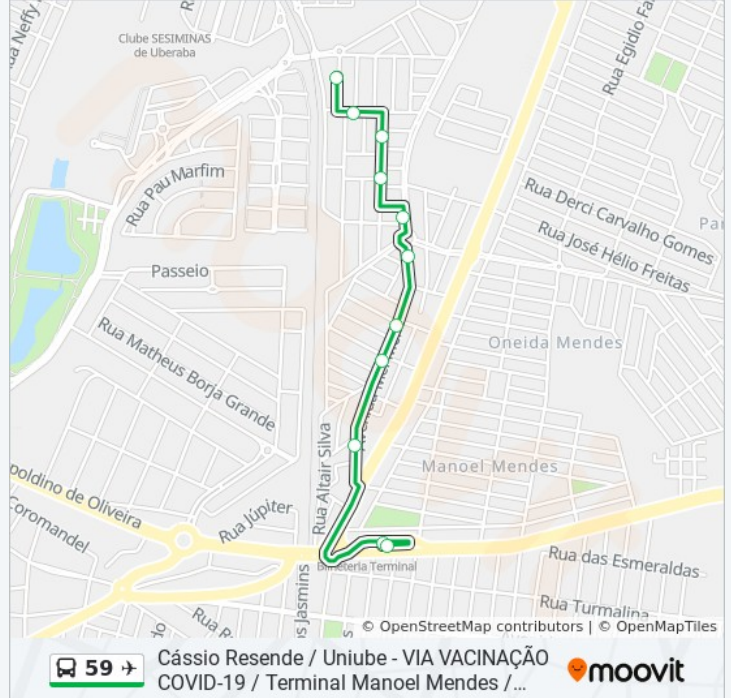

11 pontos

[VER OS HORÁRIOS DA LINHA](#)

Rua José Pedro Bessin, 150

Frente Merceria (Rua Basílio Quintino Pereira Neto)

Rua José Paulo Cury, 421

Rua José Paulo Cury, 267-303

Avenida Mei Mei, 971

Avenida Mei Mei, 839-869

Sentido: Parque São José (Rua José Pedro Bessin) > Terminal Manoel Mendes (Trajeto Matutino)

Paradas: 11

Duração da viagem: 5 min

Resumo da linha:

Sentido: Terminal Manoel Mendes > Residencial Estados Unidos > Praça Rui Barbosa > Uniube

82 pontos

[VER OS HORÁRIOS DA LINHA](#)

Terminal Manoel Mendes - Leste (Av. Niza Marques Guaritá, 181)

Plataforma A2 - Terminal Manoel Mendes

Avenida Mei Mei, 2-70

Avenida Mei Mei, 433-499

Avenida Mei Mei, 607-669

Avenida Mei Mei, 821-837

Avenida Mei Mei, 986

Rua José Paulo Cury, 241-265

Rua José Paulo Cury, 432-494

De Frente Mercearia (Rua Basílio Quintino Pereira Neto)

Rua José Pedro Bessim, 1-89

Rotatória Tita Resende (Rua Ari Luiz De Melo)