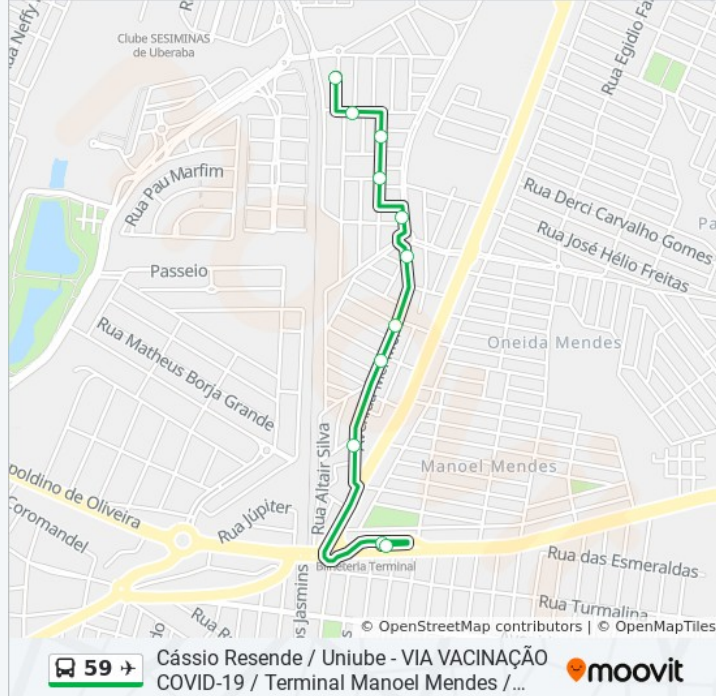

Abrigo Praça (Rua Flórida)

Rua Márcio Luís Camargos, 179-197

Rua Irlo Augusto Rodrigues Galvão, 86-110

Rua Leonardus Paulus Smeele, 607-677

Rua Leonardus Paulus Smeele, 499

Rua Nicola Natale, 99-179

Rua Álvaro Henrique, 94

Rua Orlando Martins Beninato, 204-348

Rua Nefi Miguel, 1-61

Rua Doutor João Severino Rodrigues Da Cunha,
229-293

Rua Doutor João Severino Rodrigues Da Cunha,
107-165

Rua Marquês Do Paraná, 1328-1332

Avenida Hermínia Cartafina Guimarães, 284

Avenida Hermínia Cartafina Guimarães, 314-454

Avenida Doutor Hélio Luís Da Costa, 515

Avenida Doutor Hélio Luís Da Costa, 345-413

Avenida Germano Manzano, 155-421

Avenida Germano Manzano, 156-240

Avenida Germano Manzano, 156

Avenida Quinze De Novembro, 691-789

Praça Carlos Gomes (Av. Quinze De Novembro)

Rua Padre Leandro, 356

Avenida Doutor Jesuíno Felicíssimo, 2-186

Avenida Doutor Odilon Fernandes, 501-593

Avenida Doutor Odilon Fernandes, 205

Lateral Praça Concha Acústica

Esq. C/ Rua Padre Zeferino (Rua Sete De
Setembro)

Frente Hospital São Paulo (Praça Comendador
Quintino)

Muro Lateral Estacionamento (Rua Segismundo
Mendes)

Subterminal Central - Praça Rui Barbosa