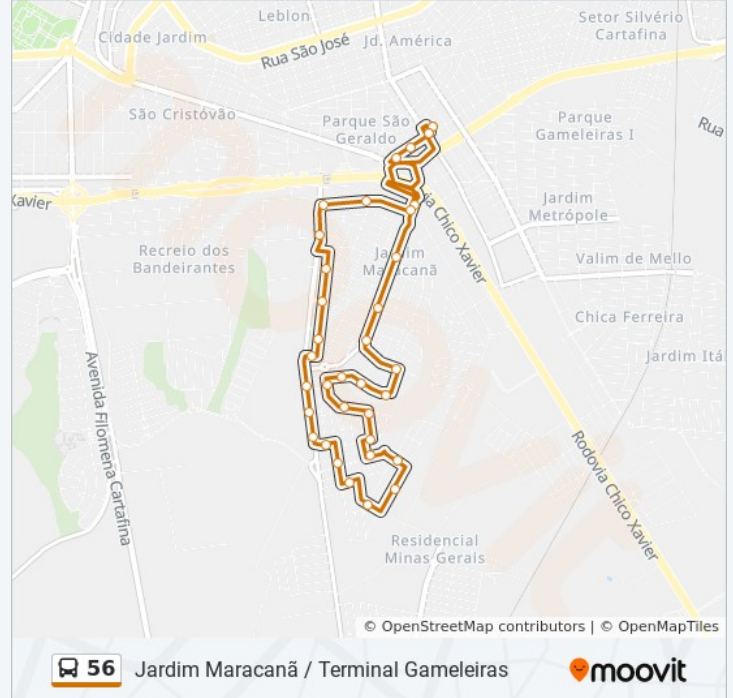

Rua Joaquim Tomás Da Silva, 45

Esq. C/ Rua 25 (Av. Adail Gomes Ferreira)

Rua Joaquim Curado, 150

Rua Joaquim Curado, 178

Rua Joaquim Curado, 410

Rua 17, 31

Avenida Adail Gomes Ferreira, 1827

Avenida Adail Gomes Ferreira

Rua Abraão Cecílio, 105

Rua Luciano Justiniano Ribeiro, 240

Rua Luciano Justiniano Ribeiro, 404

Esq. C/ Rua João Rodrigues Andrade (Rua Luciano Justiniano Ribeiro)

Esq. C/ Rua João Rodrigues Andrade (Rua Miguel Teixeira De Souza)

Avenida Josias Ferreira Sobrinho, 1043

Avenida Josias Ferreira Sobrinho, 823-877

Avenida Josias Ferreira Sobrinho, 217-551

Avenida Josias Ferreira Sobrinho, 1-125

Entrada Jardim Paulista (Rua José Sebastião De Melo)

Abriço Jardim Paulista (Rua José Sebastião De Melo)

Terminal Gameleiras - Sudeste (Av. Bandeirantes, 379)

Plataforma A4 - Terminal Gameleiras

Os horários e os mapas do itinerário da linha de ônibus 56 estão disponíveis, no formato PDF offline, no site: moovitapp.com. Use o [Moovit App](#) e viaje de transporte público por Uberaba! Com o Moovit você poderá ver os horários em tempo real dos ônibus, trem e metrô, e receber direções passo a passo durante todo o percurso!