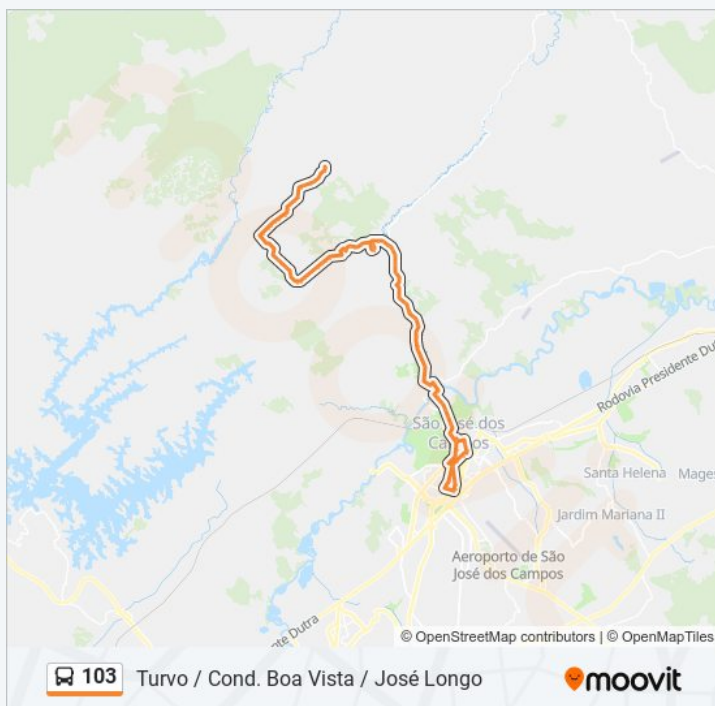

### Informações da linha de ônibus 103

**Sentido:** Turvo / Cond. Boa Vista / José Longo

**Paradas:** 93

**Duração da viagem:** 102 min

**Resumo da linha:**

R. Pau De Saia, 1068

R. Pau De Saia, 1033

R. Pau De Saia, 980