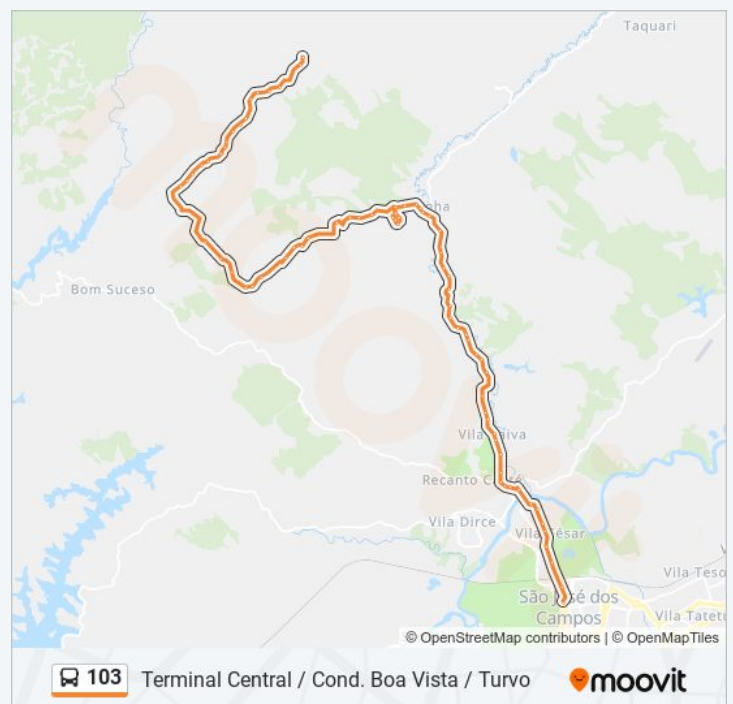

Rod. Estadual Sp-50, 3280

Rod. Estadual Sp-50, 3504

Rod. Estadual Sp-50, 3825

**Horários da linha de ônibus 103**

Tabela de horários sentido Terminal Central / Cond. Boa Vista / Turvo

domingo	05:40 - 23:25
segunda-feira	10:20 - 22:35
terça-feira	10:20 - 22:35
quarta-feira	10:20 - 22:35
quinta-feira	10:20 - 22:35
sexta-feira	10:20 - 22:35
sábado	05:40 - 23:25

**Informações da linha de ônibus 103**

**Sentido:** Terminal Central / Cond. Boa Vista / Turvo

**Paradas:** 77

**Duração da viagem:** 81 min

**Resumo da linha:**

Rod. Estadual Sp-50, 4246

Rod. Estadual Sp-50, 4590