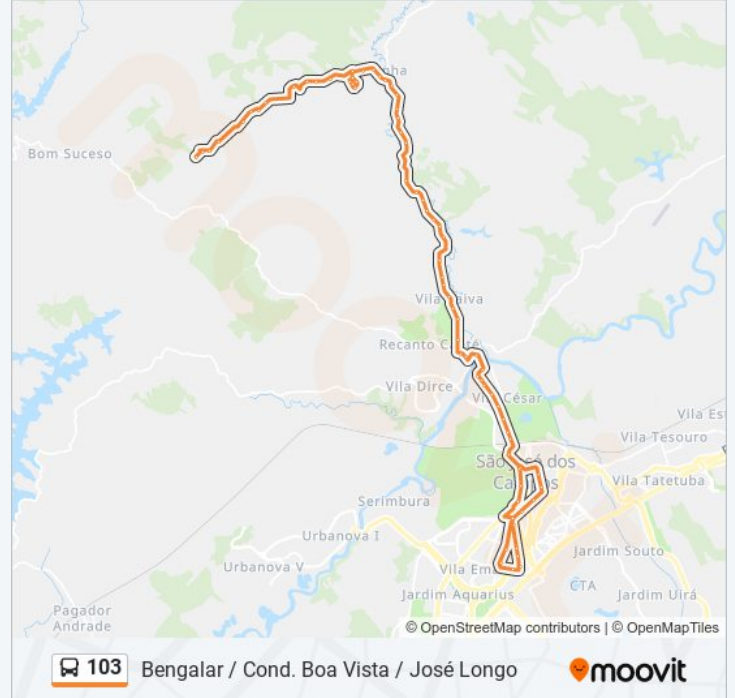

Rod. Estadual Sp-50, 95

Av. Rui Barbosa, 3528

Av. Rui Barbosa, 3398

R. Audemo Veneziani, 500

R. Cap. Elisiário, 39

R. Cap. Elisiário, 150

Av. Rui Barbosa, 2455

Av. Rui Barbosa, 2313

Av. Madre Thereza, 565

R. Euclides Miragaia, 19

Av. Dr. Adhemar De Barros, 800

Av. Dr. Adhemar De Barros, 1188

Av. Heitor Villa-Lobos, S/Nº

Av. Eng. Francisco José Longo, 1189

Av. Eng. Francisco José Longo, 925