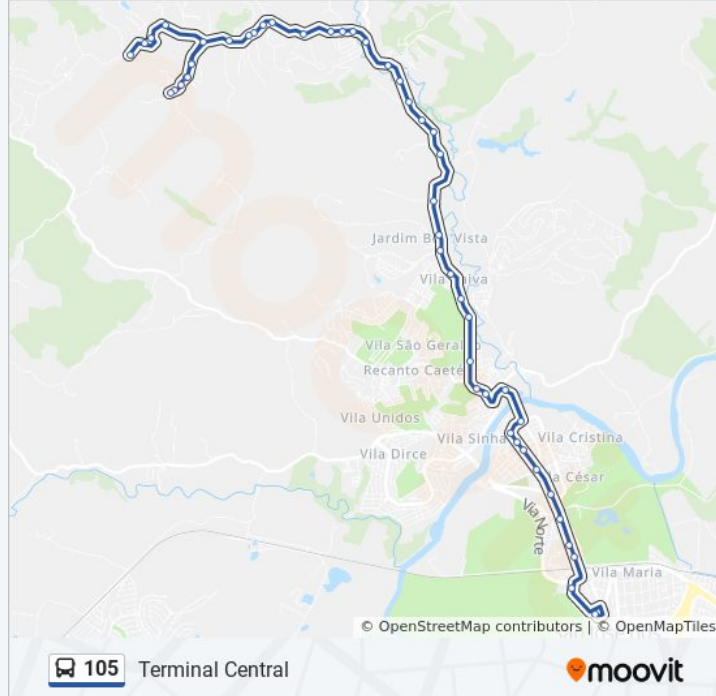

Estr. Municipal José Benedito De Oliveira, 264

Rod. Estadual Sp-50, 4255

Rod. Estadual Sp-50, 3815

Rod. Estadual Sp-50, 3394

Rod. Estadual Sp-50, 3104

Rod. Estadual Sp-50, 2006

Rod. Estadual Sp-50, 2770

Rod. Estadual Sp-50, 2230

Rod. Estadual Sp-50, 1255

Rod. Estadual Sp-50, N/S°

Rod. Estadual Sp-50, 1211

Rod. Estadual Sp-50, 910

Rod. Estadual Sp-50, 615

Rod. Estadual Sp-50, 415

Rod. Estadual Sp-50, 95

Av. Rui Barbosa, 3528

Av. Rui Barbosa, 3398

R. Audemo Veneziani, 500

R. Cap. Elisiário, 39

R. Cap. Elisiário, 150

Av. Rui Barbosa, 2455

Av. Rui Barbosa, 2313

Av. Rui Barbosa, 1999

Av. Rui Barbosa, 1636

Av. Rui Barbosa, 1214

Av. Rui Barbosa, 837

Av. Rui Barbosa, 688

R. Ana Eufrásia, 108

Terminal Central

Os horários e os mapas do itinerário da linha de ônibus 105 estão disponíveis, no formato PDF offline, no site: moovitapp.com. Use o [Moovit App](#) e viaje de transporte público por São José dos Campos! Com o Moovit você poderá ver os horários em tempo real dos ônibus, trem e metrô, e receber direções passo a passo durante todo o percurso!

Confira os horários de chegada em tempo real!