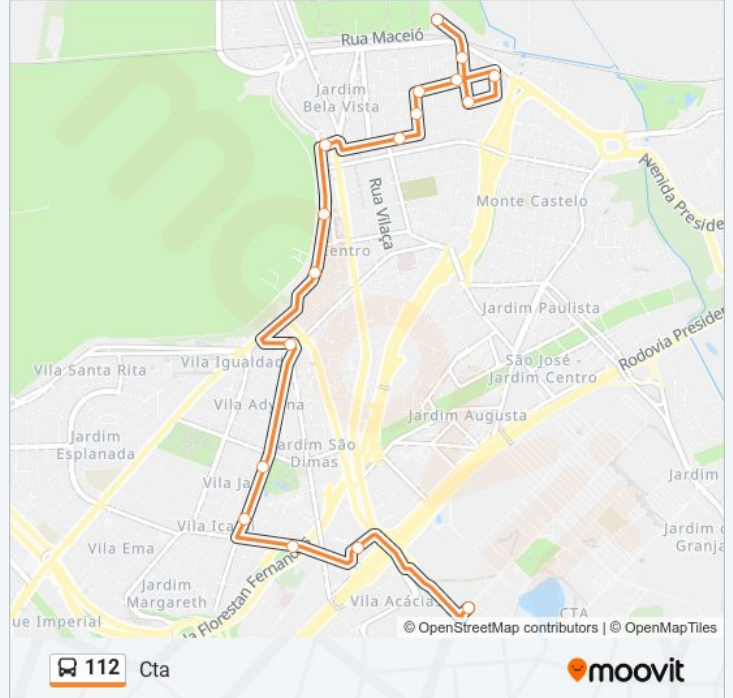

**Sentido: Cta**

17 pontos

[VER OS HORÁRIOS DA LINHA](#)

Pça. José De Moura Resende, 144

R. São Pedro, 293

R. Lavapés, 365

Av. Vinte E Três De Maio, 690

Av. Dos Estados, 307

Av. Dos Estados, 37

R. Serafim Dias Machado, 169

R. Siqueira Campos, 389

Pça. Dos Expedicionários, S/Nº

Av. São José, 1187

Av. Madre Thereza, 565

R. Euclides Miragaia, 19

Av. Dr. Adhemar De Barros, 800

Av. Dr. Adhemar De Barros, 1188

Av. Heitor Villa-Lobos, S/Nº

R. Da Abolição, 132

Av. Nossa Senhora Do Loretto, S/Nº

**Horários da linha de ônibus 112**

Tabela de horários sentido Cta

domingo	06:20 - 22:30
segunda-feira	06:20 - 22:30
terça-feira	06:20 - 22:30
quarta-feira	06:20 - 22:30
quinta-feira	06:20 - 22:30
sexta-feira	06:20 - 22:30
sábado	Fora de Operação

### Sentido: Terminal Central

9 pontos

[VER OS HORÁRIOS DA LINHA](#)

Pça. José De Moura Resende, 144

R. São Pedro, 293

R. Lavapés, 365

Av. Vinte E Três De Maio, 690

Av. Dos Estados, 307