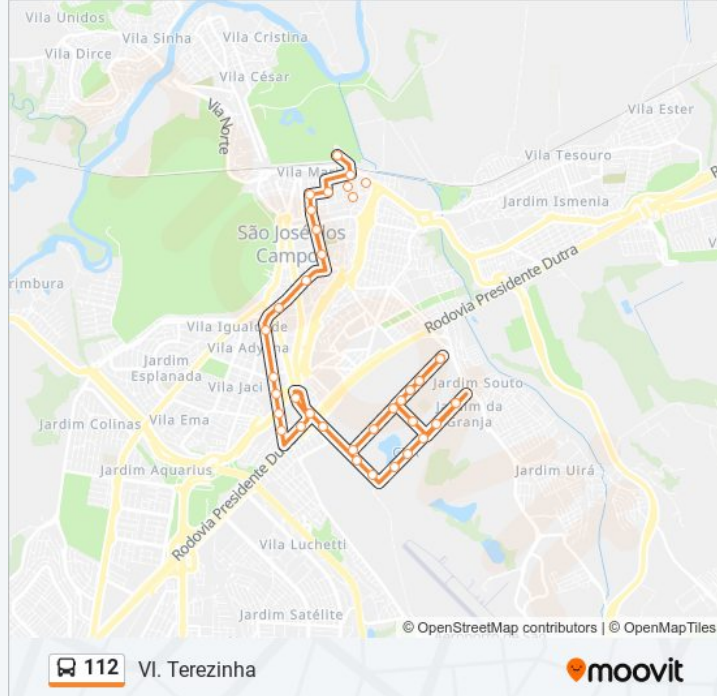

**Sentido: Cta**

17 pontos

[VER OS HORÁRIOS DA LINHA](#)

Pça. José De Moura Resende, 144

R. São Pedro, 293

R. Lavapés, 365

Av. Vinte E Três De Maio, 690

Av. Dos Estados, 307

Av. Dos Estados, 37

R. Serafim Dias Machado, 169

R. Siqueira Campos, 389

Pça. Dos Expedicionários, S/Nº

Av. São José, 1187

Av. Madre Thereza, 565

R. Euclides Miragaia, 19

Av. Dr. Adhemar De Barros, 800

Av. Eng. Francisco José Longo, 925

Av. Eng. Francisco José Longo, 777

Av. Eng. Francisco José Longo, 149

Av. Dr. João Guilhermino, S/Nº

Av. Dr. João Guilhermino, 37

R. Antônio Saes, Oposto 110

R. Francisco Rafael, 199

R. Carvalho De Araújo, 86

R. Carvalho De Araújo, 312

Av. Dos Estados, 32

Av. Dos Estados, 312

R. Lavapés, 365

Av. Vinte E Três De Maio, 690

R. São Pedro, 306

Pça. José De Moura Resende, 144