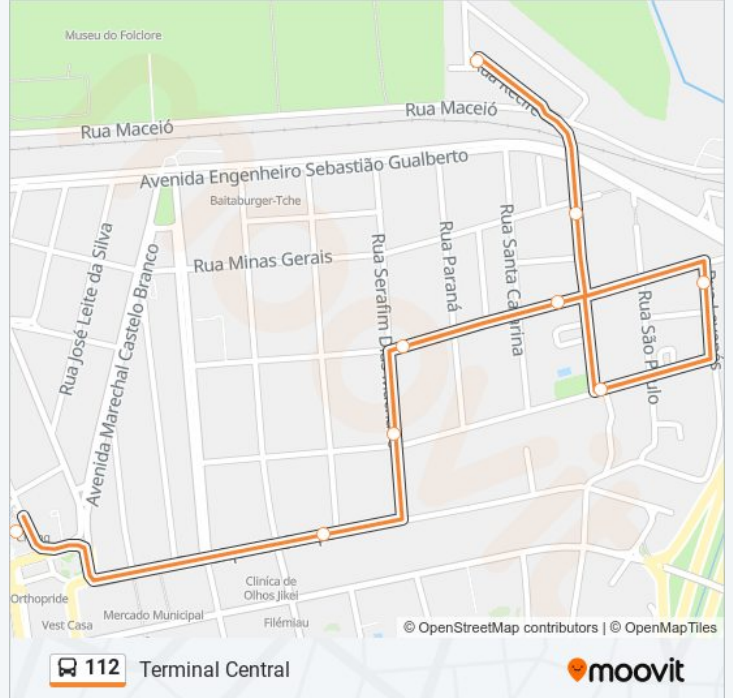

Av. Dos Estados, 37

R. Serafim Dias Machado, 169

R. Siqueira Campos, 389

Pça. Dos Expedicionários, S/Nº

Av. São José, 1187

Av. Madre Thereza, 565

R. Euclides Miragaia, 19

Av. Dr. Adhemar De Barros, 800

### Sentido: Terminal Central

9 pontos

[VER OS HORÁRIOS DA LINHA](#)

Pça. José De Moura Resende, 144

R. São Pedro, 293

R. Lavapés, 365

Av. Vinte E Três De Maio, 690

Av. Dos Estados, 307

Av. Dos Estados, 37

R. Serafim Dias Machado, 169

R. Siqueira Campos, 389

Terminal Central

## Sentido: Vl. Terezinha

36 pontos

[VER OS HORÁRIOS DA LINHA](#)

Av. Nossa Senhora Do Loretto, S/Nº

Av. Nossa Senhora Do Loretto, S/Nº

Av. Nossa Senhora Do Loretto, S/Nº

Av. Nossa Senhora Do Loretto, S/Nº

Av. Nossa Senhora Do Loretto, S/Nº