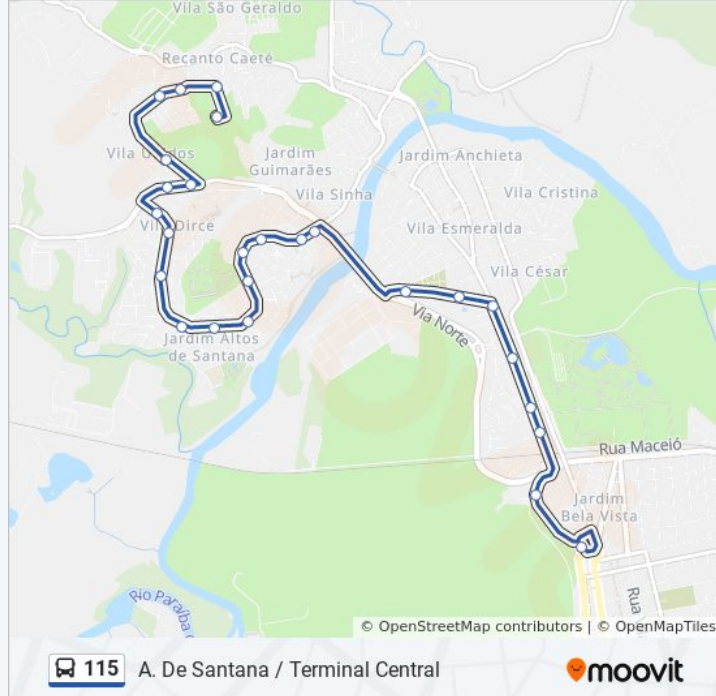

Sentido: A. De Santana / Terminal Central

Paradas: 27

Duração da viagem: 22 min

Resumo da linha:

Av. Dr. Numa De Oliveira, 453

Av. Dr. Numa De Oliveira, 179

Av. Dr. Numa De Oliveira, 71

R. Pedro Rachid, S/Nº

R. Pedro Rachid, 304

Av. Rui Barbosa, 1636

Av. Rui Barbosa, 1214

Av. Rui Barbosa, 837

Av. Rui Barbosa, 688

R. Ana Eufrásia, 108

Terminal Central

Sentido: A. De Santana / Vl. Dirce

34 pontos

[VER OS HORÁRIOS DA LINHA](#)

Av. Eng. Francisco José Longo, 1189

Av. Eng. Francisco José Longo, 925

Av. Eng. Francisco José Longo, 777

Av. Eng. Francisco José Longo, 149

Av. Dr. João Guilhermino, 465

Av. Dr. João Guilhermino, 37

R. Antônio Saes, Oposto 110

R. Francisco Rafael, 199

Pça. Padre João Marcondes Guimarães, 106

Av. Ten. Névio Baracho, 403

Av. Olivo Gomes, S/Nº

Av. Olivo Gomes, 1450

Av. Princesa Isabel, 1366