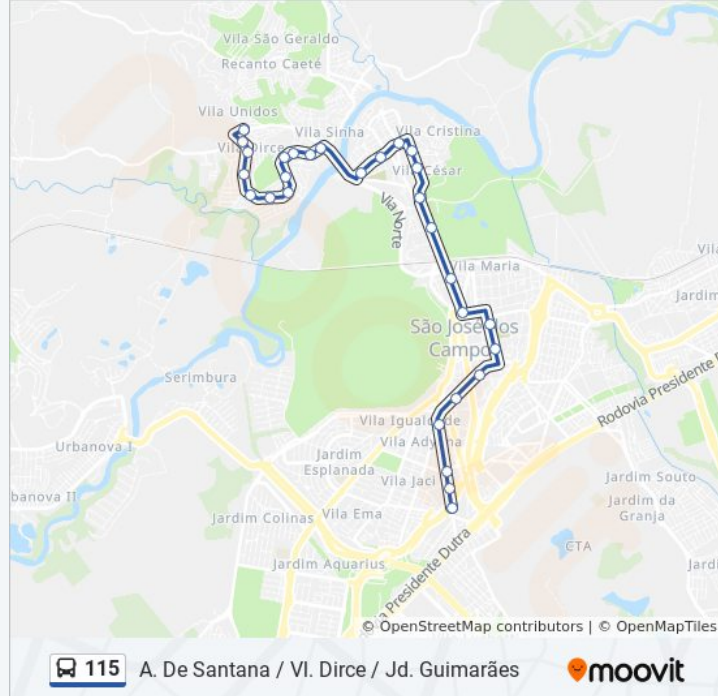

Av. Joaquim Moreira Ávila, 153

Av. Joaquim Moreira Ávila, 2

R. Leonídia Damasceno Veneziani, 176

Estr. Municipal Do Jaguari, 1575

Estr. Municipal Do Jaguari, 1540

Av. Pico Das Agulhas Negras, 1658

Av. Pico Das Agulhas Negras, 1525

Av. Pico Das Agulhas Negras, 640

Av. Pico Das Agulhas Negras, 917

Av. Pico Das Agulhas Negras, 1184

Av. Pico Das Agulhas Negras, 1486

Av. Pico Das Agulhas Negras, 1625

Estr. Municipal Do Jaguari, 1610

Sentido: VI. Dirce / A. De Santana / Terminal Central

33 pontos

[VER OS HORÁRIOS DA LINHA](#)

Estr. Municipal Do Jaguari, 1610

R. Maria Francisca Dos Santos, 32

R. Francisco De Assis Monteiro De Barros, 125

R. Vera Babo De Oliveira, 72

Estr. Municipal Do Jaguari, 1315

Estr. Municipal Do Jaguari, 1575

Estr. Municipal Do Jaguari, 1540

Av. Pico Das Agulhas Negras, 1658

Av. Pico Das Agulhas Negras, 1525

Av. Pico Das Agulhas Negras, 1225

Av. Pico Das Agulhas Negras, 845

Av. Pico Das Agulhas Negras, 625