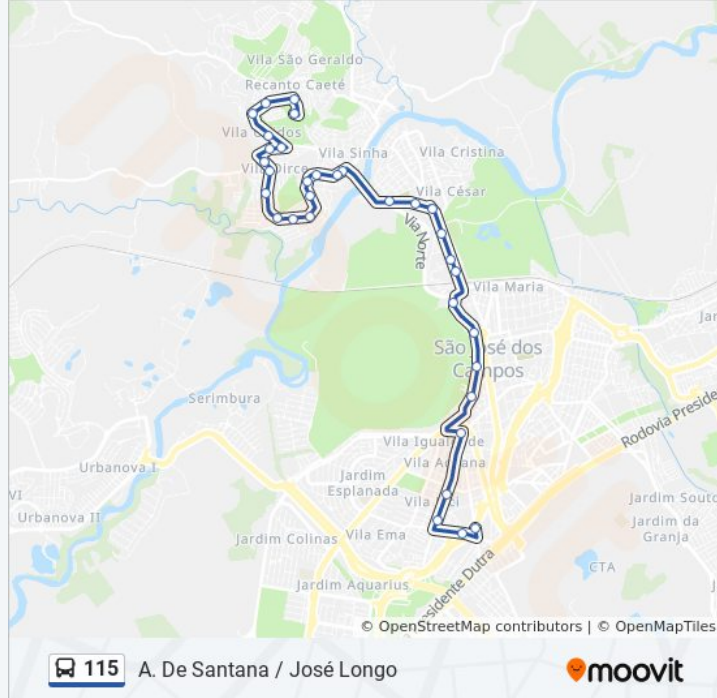

Informações da linha de ônibus 115

Sentido: A. De Santana / José Longo

Paradas: 33

Duração da viagem: 32 min

Resumo da linha:

Av. Rui Barbosa, 1636

Av. Rui Barbosa, 1214

Av. Rui Barbosa, 837

Av. Rui Barbosa, 688

R. Ana Eufrásia, 108

Av. São José, 805

Av. São José, 1187

Av. Madre Thereza, 565

R. Euclides Miragaia, 19

Av. Dr. Adhemar De Barros, 800

Av. Dr. Adhemar De Barros, 1188

Av. Heitor Villa-Lobos, S/Nº

Av. Eng. Francisco José Longo, 1189

Sentido: A. De Santana / Terminal Central

27 pontos

[VER OS HORÁRIOS DA LINHA](#)

R. Valter Luiz Pereira, 233

Av. Joaquim Moreira Ávila, 476

Av. Joaquim Moreira Ávila, 571

Av. Joaquim Moreira Ávila, 153

Av. Joaquim Moreira Ávila, 2

R. Leonídia Damasceno Veneziani, 176

Estr. Municipal Do Jaguari, 1575

Estr. Municipal Do Jaguari, 1540

Av. Pico Das Agulhas Negras, 1658

Av. Pico Das Agulhas Negras, 1525