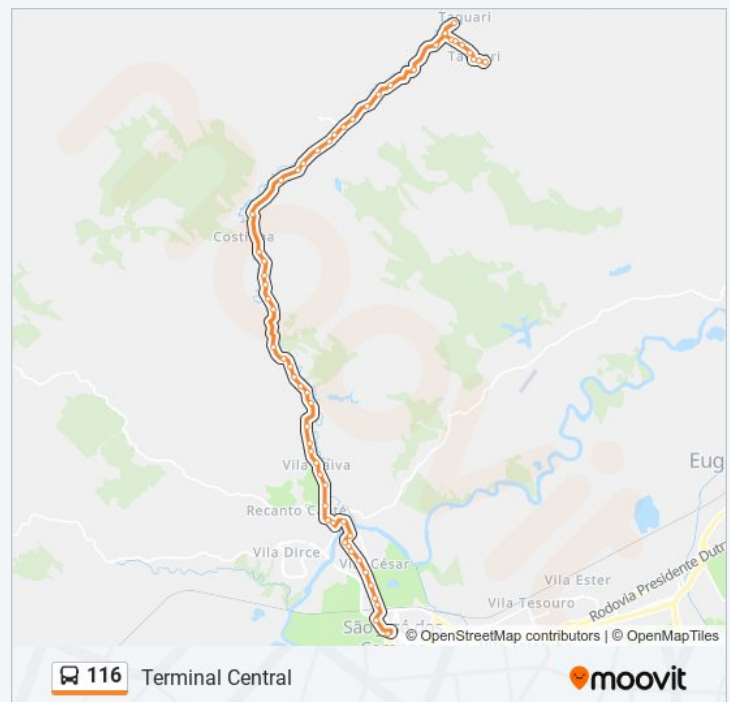

Informações da linha de ônibus 116

Sentido: Terminal Central

Paradas: 58

Duração da viagem: 64 min

Resumo da linha:

Rod. Estadual Sp-50, 6535

Rod. Estadual Sp-50, 6140

Rod. Estadual Sp-50, 5535