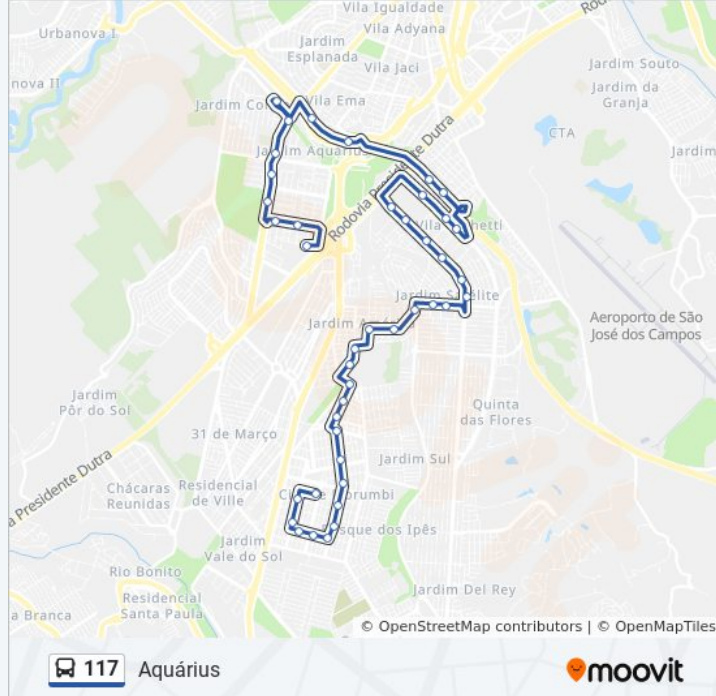

Av. São João, 100

Av. São João, 2650

Av. Cassiano Ricardo, Oposto 179

Av. Cassiano Ricardo, 441

Av. Salmão, 35

Av. Salmão, 472

R. Juiz David Barrilli, 304

### Sentido: Morumbi

46 pontos

[VER OS HORÁRIOS DA LINHA](#)

R. Juiz David Barrilli, 304

Av. Salmão, S/Nº

Av. Salmão, 35

Av. Cassiano Ricardo, 441

Av. Cassiano Ricardo, 179

Av. São João, 2555

Av. Maj. Miguel Naked, S/Nº

Av. Maj. Miguel Naked, 264

Av. Dr. Eduardo Cury, 700

117 Aquários

moovit

### Informações da linha de ônibus 117

Sentido: Morumbi

Paradas: 46

Av. Dr. Eduardo Cury , 50

Av. Dr. Jorge Zarur, 100

Av. Dr. Sebastião Henrique Da Cunha Pontes,  
3300

Av. Andrômeda, 100

Av. Andrômeda, 227