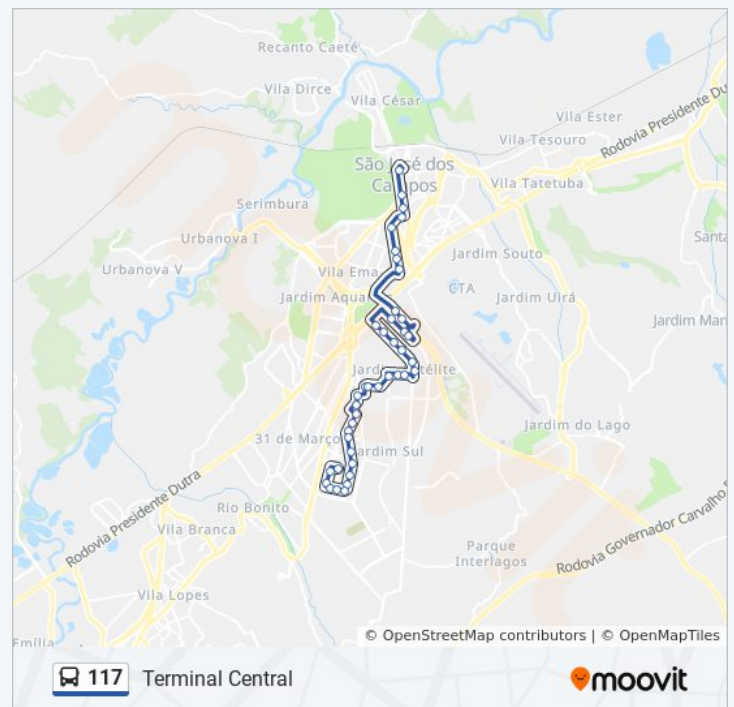

Av. São João, 100

Av. São João, 2650

Av. Cassiano Ricardo, Oposto 179

Av. Cassiano Ricardo, 441

Av. Salmão, 35

Av. Salmão, 472

R. Juiz David Barrilli, 304

### Informações da linha de ônibus 117

Sentido: Morumbi

Paradas: 46

Av. Dr. Eduardo Cury , 50

Av. Dr. Jorge Zarur, 100

Av. Dr. Sebastião Henrique Da Cunha Pontes,  
3300

Av. Andrômeda, 100

Av. Andrômeda, 227

Av. Cidade Jardim, 251

Av. Cidade Jardim, 615

Av. Cidade Jardim, 714

Av. Governador Mário Covas Júnior, 330

domingo	22:10
segunda-feira	22:10
terça-feira	Fora de Operação
quarta-feira	22:10
quinta-feira	22:10
sexta-feira	22:10
sábado	22:10

### Informações da linha de ônibus 117

**Sentido:** Terminal Central

**Paradas:** 40

**Duração da viagem:** 45 min

**Resumo da linha:**

Av. Governador Mário Covas Júnior, 2121

Av. Eng. Francisco José Longo, 1189