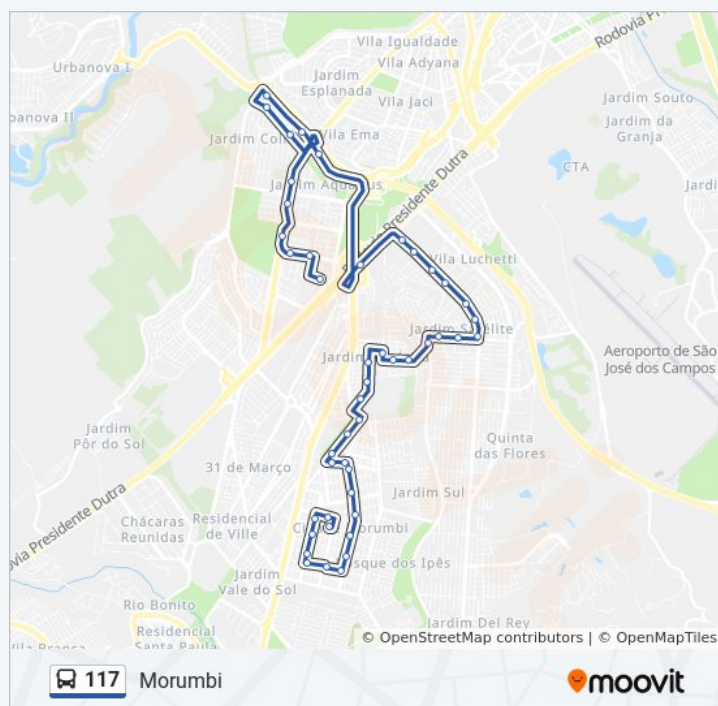

Av. Guadalupe, 10

Av. Guadalupe, 130

R. Andorra, 151

R. Mar Del Plata, 230

R. Mar Del Plata, 443

R. Mar Del Plata, 723

R. Leonardo Da Vinci, 53

R. Leonardo Da Vinci, 279

R. Leonardo Da Vinci, 599

R. Benedito Cubas, 60

R. Benedito Cubas, 26

Av. Arthur Antônio Dos Santos, 54

Av. Arthur Antônio Dos Santos, 308

Av. Arthur Antônio Dos Santos, 522

Av. Arthur Antônio Dos Santos, 742

Av. Arthur Antônio Dos Santos, 1098

R. Vilma Fátima De Oliveira, 591

R. Vilma Fátima De Oliveira, 439

R. Vilma Fátima De Oliveira, 185

**Duração da viagem: 47 min**

**Resumo da linha:**

Av. Benedito Domingues De Oliveira, 497  
Av. Benedito Domingues De Oliveira, 255  
Av. Benedito Domingues De Oliveira, 77  
Av. Benedito Bento, 320  
R. Cecílio Celeste, 555

### Sentido: Terminal Central

19 pontos

[VER OS HORÁRIOS DA LINHA](#)

R. Juiz David Barrilli, 304  
Av. Salmão, S/Nº  
Av. Salmão, 35  
Av. Cassiano Ricardo, 441  
Av. Cassiano Ricardo, 179  
Av. São João, 2555  
Av. São João, 100  
R. Madre Paula De São José, 28  
R. Madre Paula De São José, 86  
Av. Heitor Villa-Lobos, 1229  
Av. Heitor Villa-Lobos, S/Nº  
Av. Eng. Francisco José Longo, 1189  
Av. Eng. Francisco José Longo, 925  
Av. Eng. Francisco José Longo, 777  
Av. Eng. Francisco José Longo, 149  
R. Eugênio Bonádio, 63  
R. Humaitá, 315  
Pça. Afonso Pena, 230  
Terminal Central