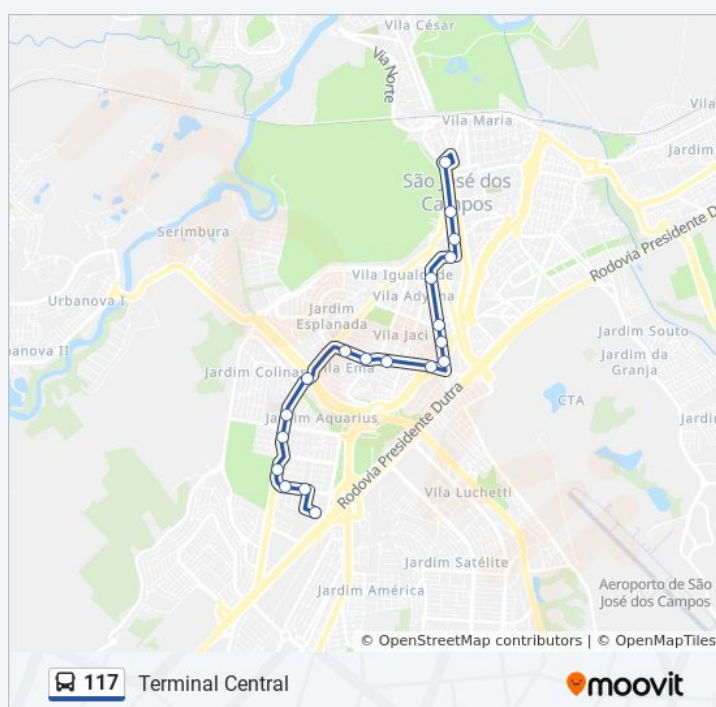

### Informações da linha de ônibus 117

Sentido: Morumbi

Paradas: 46

Av. Dr. Eduardo Cury , 50

Av. Dr. Jorge Zarur, 100

Av. Dr. Sebastião Henrique Da Cunha Pontes,  
3300

Av. Andrômeda, 100

Av. Andrômeda, 227

### Sentido: Terminal Central

19 pontos

[VER OS HORÁRIOS DA LINHA](#)

R. Juiz David Barrilli, 304  
Av. Salmão, S/Nº  
Av. Salmão, 35  
Av. Cassiano Ricardo, 441  
Av. Cassiano Ricardo, 179  
Av. São João, 2555  
Av. São João, 100  
R. Madre Paula De São José, 28  
R. Madre Paula De São José, 86  
Av. Heitor Villa-Lobos, 1229  
Av. Heitor Villa-Lobos, S/Nº  
Av. Eng. Francisco José Longo, 1189  
Av. Eng. Francisco José Longo, 925  
Av. Eng. Francisco José Longo, 777  
Av. Eng. Francisco José Longo, 149  
R. Eugênio Bonádio, 63  
R. Humaitá, 315  
Pça. Afonso Pena, 230  
Terminal Central

### Informações da linha de ônibus 117

**Sentido:** Terminal Central

**Paradas:** 19

**Duração da viagem:** 22 min

**Resumo da linha:**

### Sentido: Terminal Central