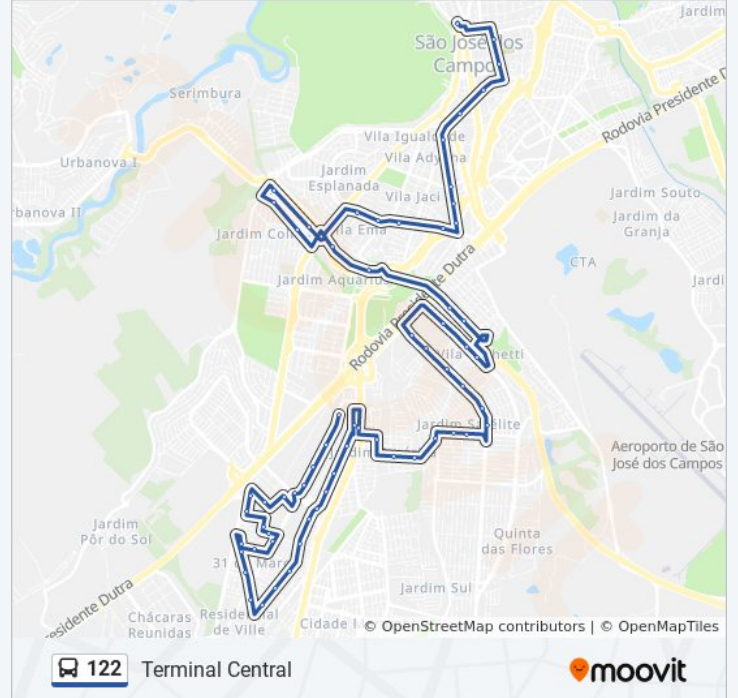

Av. Cidade Jardim, 615

Av. Cidade Jardim, 714

Av. Governador Mário Covas Júnior, 330

Av. Governador Mário Covas Júnior, 2121

Av. Dr. Jorge Zarur, 865

Av. Dr. Jorge Zarur, 181

Av. Maj. Miguel Naked, S/Nº

Av. Maj. Miguel Naked, 264

Av. Dr. Eduardo Cury , 700

Av. Dr. Eduardo Cury , 50

R. Madre Paula De São José, 28

R. Madre Paula De São José, 86

Av. Heitor Villa-Lobos, 1229

Av. Heitor Villa-Lobos, S/Nº

Av. Eng. Francisco José Longo, 1189

Av. Eng. Francisco José Longo, 925

Av. Eng. Francisco José Longo, 777

Av. Eng. Francisco José Longo, 149

Av. Dr. João Guilhermino, 465

Av. Dr. João Guilhermino, 37

R. Antônio Saes, Oposto 110

R. Francisco Rafael, 199