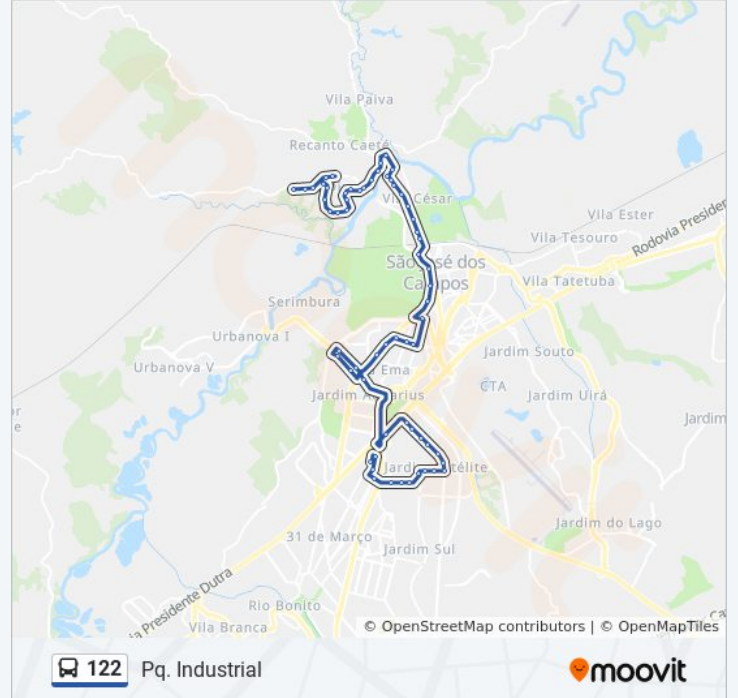

Av. São João, 920

Av. São João, 161

Av. Maj. Miguel Naked, S/Nº

Av. Maj. Miguel Naked, 264

Av. Dr. Eduardo Cury , 700

Av. Dr. Eduardo Cury , 50

Av. Dr. Jorge Zarur, 100

Av. Dr. Sebastião Henrique Da Cunha Pontes,
3300

Av. Andrômeda, 100

Av. Andrômeda, 227

Av. Andrômeda, 736

Av. Andrômeda, 998

Av. Andrômeda, 1364

Av. Andrômeda, 1636

Av. Andrômeda, 1868

Av. Cassiopéia, 628

Av. Cassiopéia, 870

Av. Perseu, 861

Av. Guadalupe, 10

Av. Guadalupe, 130

Av. Guadalupe, 191

R. Traipú, 131

R. Crato, 276

R. Caruaru, 22

Av. Fortaleza, 178

Sentido: Terminal Central

62 pontos

[VER OS HORÁRIOS DA LINHA](#)

Av. Fortaleza, 178

Av. Fortaleza, 620

Av. Fortaleza, 960

Av. Fortaleza, 1230