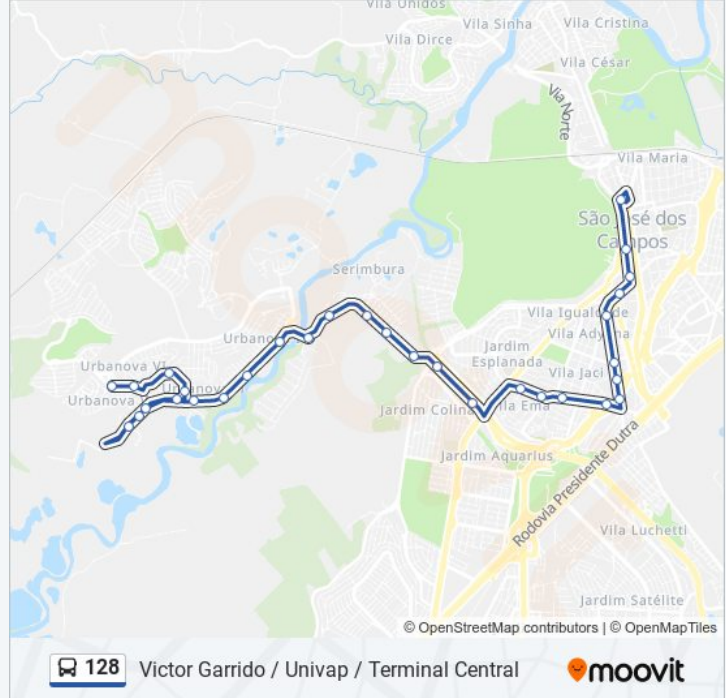

### Sentido: Victor Garrido / Univap / Terminal Central

31 pontos

[VER OS HORÁRIOS DA LINHA](#)

Av. Papa João Paulo II, 440

Av. Papa João Paulo II, 80

Av. Ironman Victor Garrido, 475

Av. Ironman Victor Garrido, 287

### Informações da linha de ônibus 128

**Sentido:** Victor Garrido / Univap / Terminal Central

**Paradas:** 31

**Duração da viagem:** 40 min

**Resumo da linha:**

Av. Dr. Eduardo Cury , 50

R. Madre Paula De São José, 28

R. Madre Paula De São José, 86

Av. Heitor Villa-Lobos, 1229

Av. Heitor Villa-Lobos, S/Nº

Av. Eng. Francisco José Longo, 1189

Av. Eng. Francisco José Longo, 925

Av. Eng. Francisco José Longo, 777

Av. Eng. Francisco José Longo, 149

Av. Dr. João Guilhermino, S/Nº

R. Humaitá, 315

Pça. Afonso Pena, 230

Terminal Central

Os horários e os mapas do itinerário da linha de ônibus 128 estão disponíveis, no formato PDF offline, no site: [moovitapp.com](https://moovitapp.com). Use o [Moovit App](#) e viaje de transporte público por São José dos Campos! Com o Moovit você poderá ver os horários em tempo real dos ônibus, trem e metrô, e receber direções passo a passo durante todo o percurso!