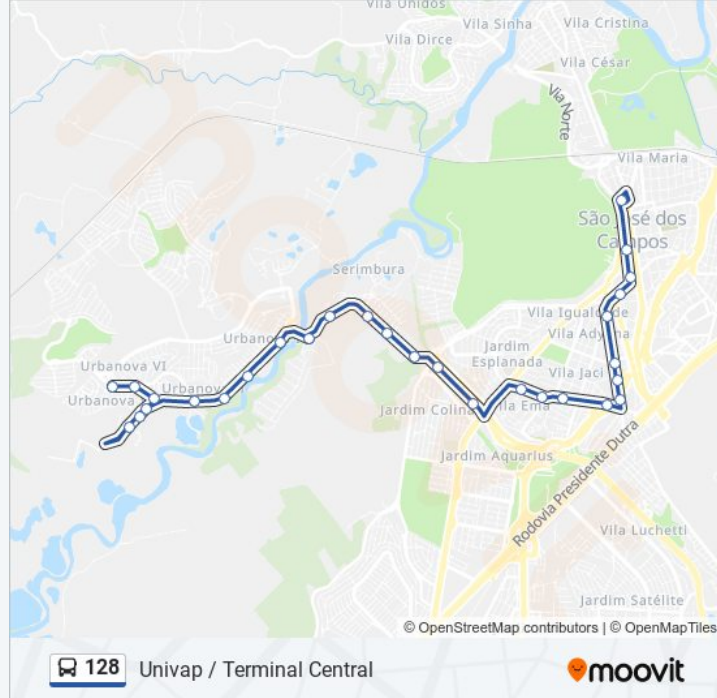

Av. Linneu De Moura, 1685

Av. Linneu De Moura, 205

Av. Dr. Eduardo Cury , 700

Av. Dr. Eduardo Cury , 50

R. Madre Paula De São José, 28

### Informações da linha de ônibus 128

**Sentido:** Univap / Terminal Central

**Paradas:** 29

**Duração da viagem:** 37 min

**Resumo da linha:**

R. Madre Paula De São José, 86

Av. Heitor Villa-Lobos, 1229

Av. Heitor Villa-Lobos, S/Nº

Av. Eng. Francisco José Longo, 1189

Av. Eng. Francisco José Longo, 925

Av. Eng. Francisco José Longo, 777

Av. Eng. Francisco José Longo, 149

Av. Dr. João Guilhermino, S/Nº

R. Humaitá, 315

Pça. Afonso Pena, 230

### Sentido: Urbanova

21 pontos

[VER OS HORÁRIOS DA LINHA](#)

Terminal Central

Av. São José, 1187

Av. Madre Thereza, 565

Av. São João, 70

Av. São João, 338