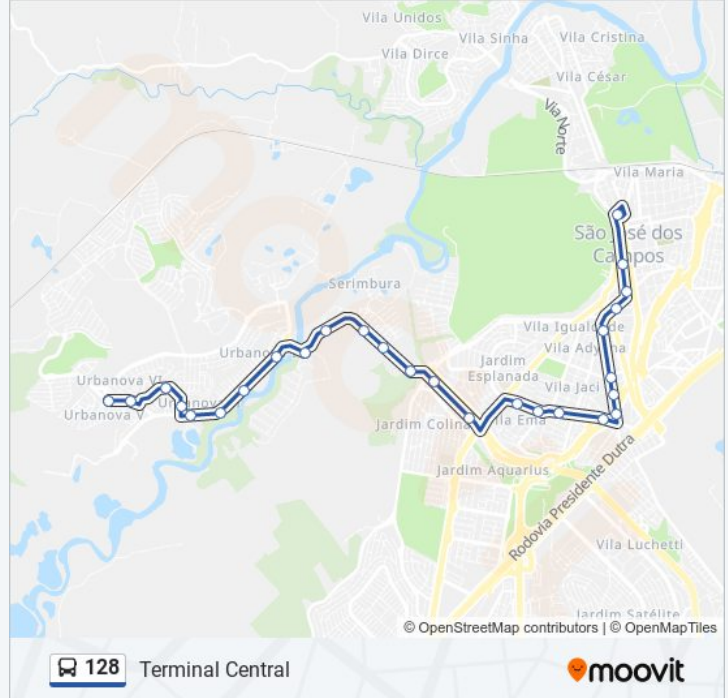

### Sentido: Terminal Central

27 pontos

[VER OS HORÁRIOS DA LINHA](#)

Av. Papa João Paulo Ii, 440  
Av. Papa João Paulo Ii, 80  
Av. Ironman Victor Garrido, 475  
Av. Ironman Victor Garrido, 287  
Av. Shishima Hifumi, 2278  
Av. Shishima Hifumi, 1101  
Av. Shishima Hifumi, 1760  
Av. Shishima Hifumi, 30  
Av. Linneu De Moura, 1900  
Av. Linneu De Moura, 1800  
Av. Linneu De Moura, 805  
Av. Linneu De Moura, 1685  
Av. Linneu De Moura, 205  
Av. Dr. Eduardo Cury , 700  
Av. Dr. Eduardo Cury , 50  
R. Madre Paula De São José, 28  
R. Madre Paula De São José, 86  
Av. Heitor Villa-Lobos, 1229  
Av. Heitor Villa-Lobos, S/Nº  
Av. Eng. Francisco José Longo, 1189  
Av. Eng. Francisco José Longo, 925

### Informações da linha de ônibus 128

**Sentido:** Terminal Central

**Paradas:** 27

**Duração da viagem:** 33 min

**Resumo da linha:**

Av. Eng. Francisco José Longo, 777

Av. Eng. Francisco José Longo, 149

Av. Dr. João Guilhermino, S/Nº

### Sentido: Univap / Terminal Central

29 pontos

[VER OS HORÁRIOS DA LINHA](#)

Av. Papa João Paulo II, 440

Av. Papa João Paulo II, 80

Av. Papa João Paulo II, 85

Av. Shishima Hifumi, 3320

Av. Shishima Hifumi, 3078

Av. Linneu De Moura, 1685

Av. Linneu De Moura, 205

Av. Dr. Eduardo Cury , 700

Av. Dr. Eduardo Cury , 50

R. Madre Paula De São José, 28