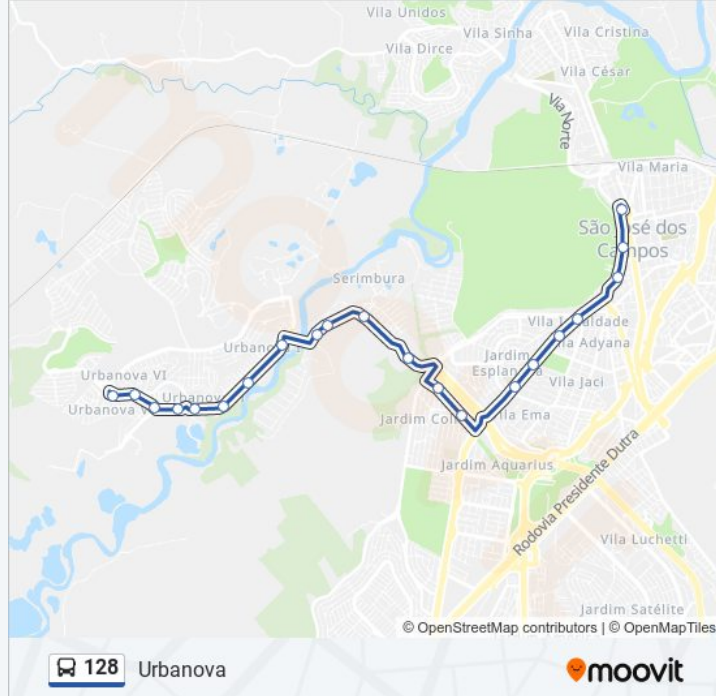

### Horários da linha de ônibus 128

Tabela de horários sentido Urbanova

domingo	06:10 - 23:35
segunda-feira	05:30 - 23:30
terça-feira	05:30 - 23:30
quarta-feira	05:30 - 23:30
quinta-feira	05:30 - 23:30
sexta-feira	05:30 - 23:30
sábado	06:10 - 23:35

### Informações da linha de ônibus 128

**Sentido:** Urbanova

**Paradas:** 21

**Duração da viagem:** 29 min

**Resumo da linha:**

Av. Papa João Paulo II, 68

Av. Papa João Paulo II, 250

Av. Papa João Paulo II, 440

### Sentido: Victor Garrido / Univap / Terminal Central

31 pontos

[VER OS HORÁRIOS DA LINHA](#)

Av. Papa João Paulo II, 440

Av. Papa João Paulo II, 80

Av. Ironman Victor Garrido, 475

Av. Ironman Victor Garrido, 287

Av. Linneu De Moura, 1900

Av. Linneu De Moura, 1800

Av. Linneu De Moura, 805

Av. Linneu De Moura, 1685

Av. Linneu De Moura, 205

Av. Dr. Eduardo Cury, 700