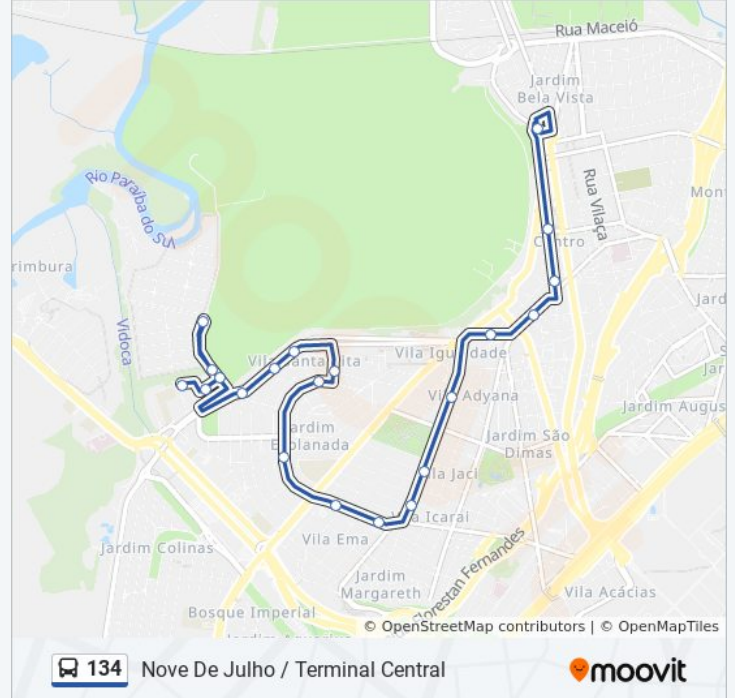

- R. Timbiras, 88
- R. Guanacas, 107
- Av. Jockey Club, 39
- Av. Jockey Club, S/Nº
- Av. Jockey Club, 55
- Pça. Pedro David, 1500
- Av. Anchieta, Frente 1253
- Av. Anchieta, 1079
- R. Domingos Jorge Velho, 152
- Av. Barão Do Rio Branco, 290
- Av. Barão Do Rio Branco, 882
- R. Madre Paula De São José, 28
- R. Madre Paula De São José, 86
- Av. Nove De Julho, 1119
- Av. Nove De Julho, 899
- Av. Nove De Julho, 339
- R. Euclides Miragaia, 111
- Av. Dr. João Guilhermino, S/Nº

Informações da linha de ônibus 134

Sentido: Nove De Julho / Terminal Central

Paradas: 21

Duração da viagem: 23 min

Resumo da linha:

R. Humaitá, 315

Pça. Afonso Pena, 230

Terminal Central

Sentido: Terminal Central

16 pontos

[VER OS HORÁRIOS DA LINHA](#)

R. Guajás, 77

R. Timbiras, 88

R. Guanacas, 107

Av. Jockey Club, 39

Av. Jockey Club, S/Nº

Av. Jockey Club, 55

Pça. Pedro David, 1500

Av. Anchieta, Frente 1253

Av. Anchieta, 1079

Av. Anchieta, 455

Av. Anchieta, 38

R. Euclides Miragaia, 111

Av. Dr. João Guilhermino, S/Nº