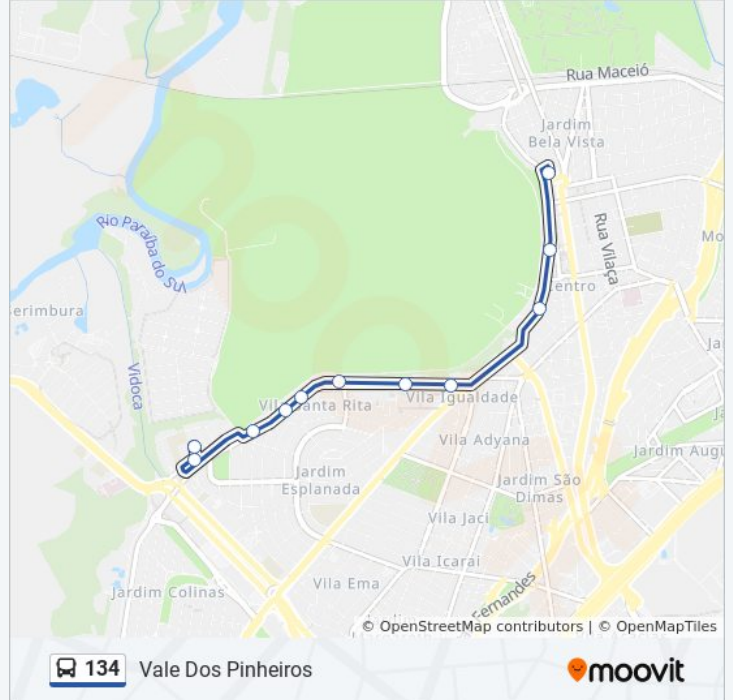

Av. Jockey Club, 55

Pça. Pedro David, 1500

Av. Anchieta, Frente 1253

Av. Anchieta, 1079

Av. Anchieta, 455

Av. Anchieta, 38

R. Euclides Miragaia, 111

Av. Dr. João Guilhermino, S/Nº

Terminal Central

Av. São José, 1187

Av. Madre Thereza, 565

Av. Manoel Borba Gato, 128

Av. Manoel Borba Gato, 357

Av. Manoel Borba Gato, 880

Av. Anchieta, 1085

Av. Anchieta, 1248

Av. Anchieta, 1494

R. Manoel Saldanha, 350

R. Guajás, 77

Horários da linha de ônibus 134

Tabela de horários sentido Vale Dos Pinheiros

domingo	06:30 - 22:00
segunda-feira	05:25 - 23:25
terça-feira	06:30 - 22:00
quarta-feira	05:25 - 23:25
quinta-feira	05:25 - 23:25
sexta-feira	05:25 - 23:25
sábado	06:30 - 22:00

Informações da linha de ônibus 134

Sentido: Vale Dos Pinheiros

Paradas: 11

Duração da viagem: 11 min

Resumo da linha:

Os horários e os mapas do itinerário da linha de ônibus 134 estão disponíveis, no formato PDF offline, no site: moovitapp.com. Use o [Moovit App](#) e viaje de transporte público por São José dos Campos! Com o Moovit você poderá ver os horários em tempo real dos ônibus, trem e metrô, e receber direções passo a passo durante todo o percurso!