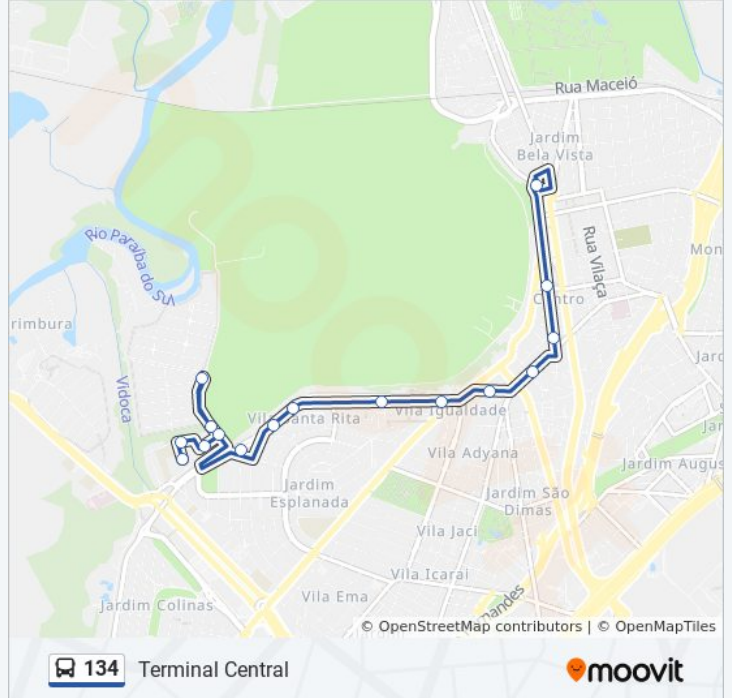

Sentido: Terminal Central

16 pontos

[VER OS HORÁRIOS DA LINHA](#)

R. Guajás, 77

R. Timbiras, 88

R. Guanacas, 107

Av. Jockey Club, 39

Av. Jockey Club, S/Nº

Av. Jockey Club, 55

Pça. Pedro David, 1500

Av. Anchieta, Frente 1253

Av. Anchieta, 1079

Av. Anchieta, 455

Av. Anchieta, 38

R. Euclides Miragaia, 111

Av. Dr. João Guilhermino, S/Nº

R. Humaitá, 315

Pça. Afonso Pena, 230

Terminal Central

Horários da linha de ônibus 134

Tabela de horários sentido Terminal Central

domingo	06:40 - 22:20
segunda-feira	05:35 - 23:35
terça-feira	15:30 - 22:20
quarta-feira	05:35 - 23:35
quinta-feira	05:35 - 23:35
sexta-feira	05:35 - 23:35
sábado	06:40 - 22:20

Informações da linha de ônibus 134

Sentido: Terminal Central

Paradas: 16

Duração da viagem: 17 min

Resumo da linha:

Sentido: Vale Dos Pinheiros

11 pontos

[VER OS HORÁRIOS DA LINHA](#)