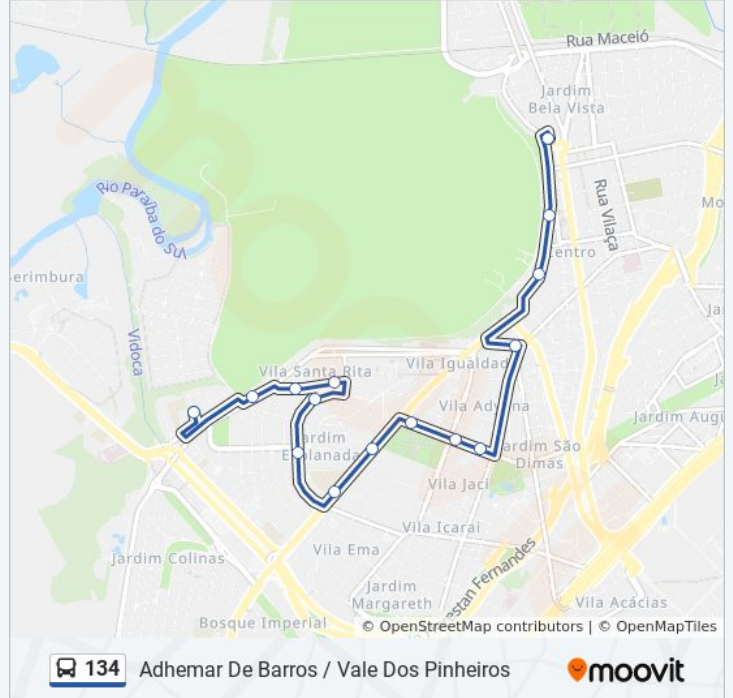

Sentido: Nove De Julho / Terminal Central

21 pontos

[VER OS HORÁRIOS DA LINHA](#)

- R. Timbiras, 88
- R. Guanacas, 107
- Av. Jockey Club, 39
- Av. Jockey Club, S/Nº
- Av. Jockey Club, 55
- Pça. Pedro David, 1500
- Av. Anchieta, Frente 1253
- Av. Anchieta, 1079
- R. Domingos Jorge Velho, 152
- Av. Barão Do Rio Branco, 290
- Av. Barão Do Rio Branco, 882
- R. Madre Paula De São José, 28
- R. Madre Paula De São José, 86
- Av. Nove De Julho, 1119
- Av. Nove De Julho, 899
- Av. Nove De Julho, 339
- R. Euclides Miragaia, 111
- Av. Dr. João Guilhermino, S/Nº

Horários da linha de ônibus 134

Tabela de horários sentido Nove De Julho / Terminal Central

domingo	Fora de Operação
segunda-feira	08:55 - 17:15
terça-feira	Fora de Operação
quarta-feira	08:55 - 17:15
quinta-feira	08:55 - 17:15
sexta-feira	08:55 - 17:15
sábado	Fora de Operação

Informações da linha de ônibus 134

Sentido: Nove De Julho / Terminal Central

Paradas: 21

Duração da viagem: 23 min

Resumo da linha: