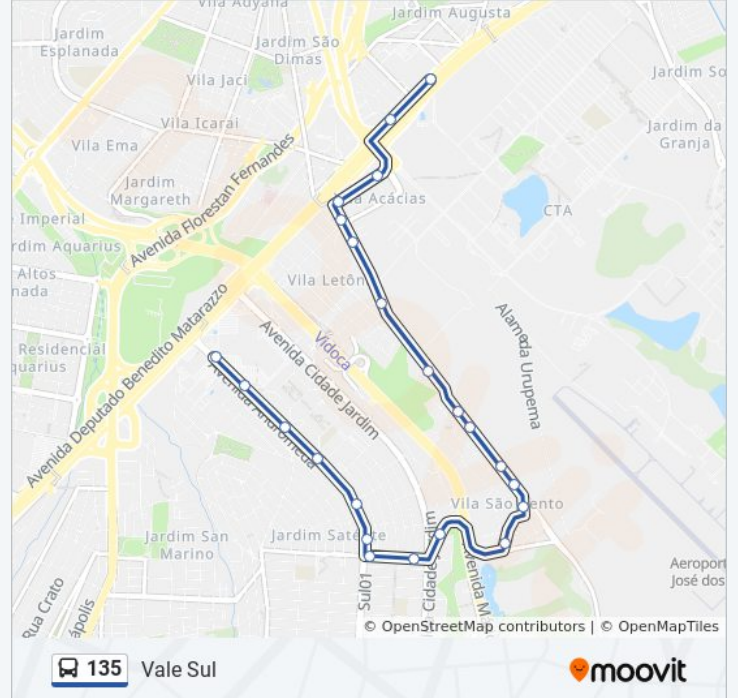

R. Gurupi, 293

Av. João Paulo I, 370

Av. Cassiopéia, 94

Av. Cassiopéia, 1939

Av. Andrômeda, 1869

### Horários da linha de ônibus 135

Tabela de horários sentido Vale Sul

domingo	06:00 - 21:55
segunda-feira	05:30 - 23:00
terça-feira	05:30 - 23:00
quarta-feira	05:30 - 23:00
quinta-feira	05:30 - 23:00
sexta-feira	05:30 - 23:00
sábado	05:30 - 23:00

### Informações da linha de ônibus 135

**Sentido:** Vale Sul

**Paradas:** 23

**Duração da viagem:** 19 min

**Resumo da linha:**

Av. Andrômeda, 1589

Av. Andrômeda, 803

Av. Andrômeda, 830

Av. Andrômeda, 470

Av. Andrômeda, 227

Os horários e os mapas do itinerário da linha de ônibus 135 estão disponíveis, no formato PDF offline, no site: [moovitapp.com](https://moovitapp.com). Use o [Moovit App](#) e viaje de transporte público por São José dos Campos! Com o Moovit você poderá ver os horários em tempo real dos ônibus, trem e metrô, e receber direções passo a passo durante todo o percurso!