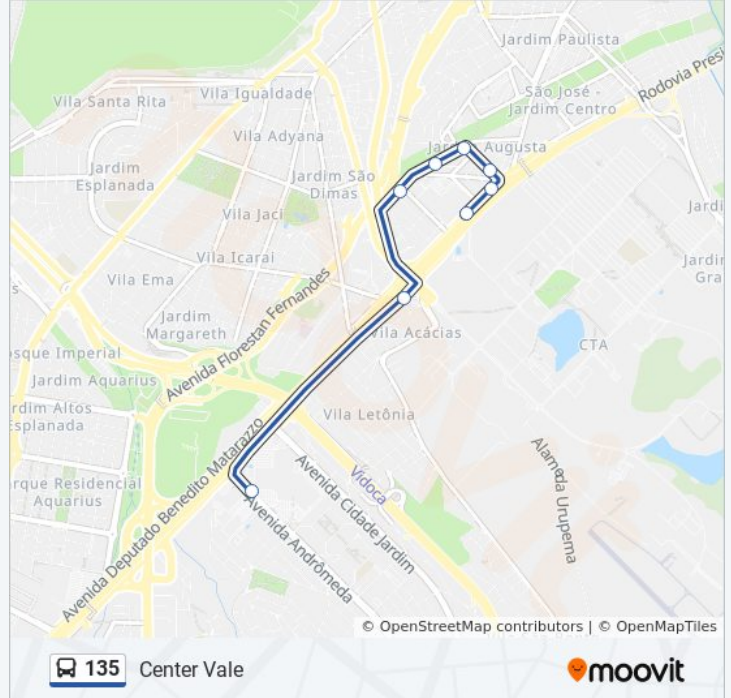

**Sentido: Center Vale**

8 pontos

[VER OS HORÁRIOS DA LINHA](#)

Av. Andrômeda, 227

Av. Mal. Henrique Teixeira Lott, 8780

R. Turquia, 180

R. Roma, 176

R. Roma, 38

**Informações da linha de ônibus 135****Sentido:** Center Vale**Paradas:** 8**Duração da viagem:** 11 min**Resumo da linha:**

### Sentido: Vale Sul

23 pontos

[VER OS HORÁRIOS DA LINHA](#)

Av. Dep. Benedito Matarazzo, 9403

Av. Dep. Benedito Matarazzo, 9045

R. Caçapava, 99

R. Caçapava, 387

R. Tremembé, 141

### Informações da linha de ônibus 135

**Sentido:** Vale Sul

**Paradas:** 23

**Duração da viagem:** 19 min

**Resumo da linha:**

Av. Andrômeda, 1589

Av. Andrômeda, 803

Av. Andrômeda, 830