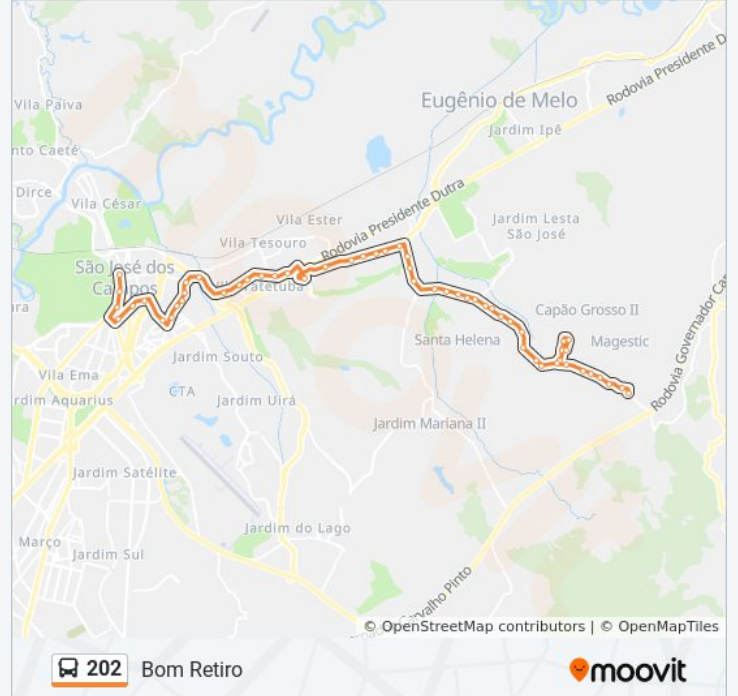

Av. Presidente Juscelino Kubitschek, 8088

Av. Presidente Juscelino Kubitschek, 8500

Av. Presidente Juscelino Kubitschek, 9250

Acesso Viaduto Antonio Bezerra Filho, S/Nº

Av. Pedro Friggi, 451

Horários da linha de ônibus 202

Estr. Municipal Nelson Tavares Da Silva, 2280

Estr. Municipal Nelson Tavares Da Silva, 1970

Estr. Municipal Nelson Tavares Da Silva, 1370

Estr. Municipal Nelson Tavares Da Silva, 1933

Estr. Municipal Nelson Tavares Da Silva, 1870

Estr. Municipal Nelson Tavares Da Silva, 2002

Estr. Municipal Nelson Tavares Da Silva, 3060

Estr. Municipal Nelson Tavares Da Silva, 3910

R. Irene Toledo De Souza Gomes, 61

Sentido: N. Horizonte

16 pontos

[VER OS HORÁRIOS DA LINHA](#)