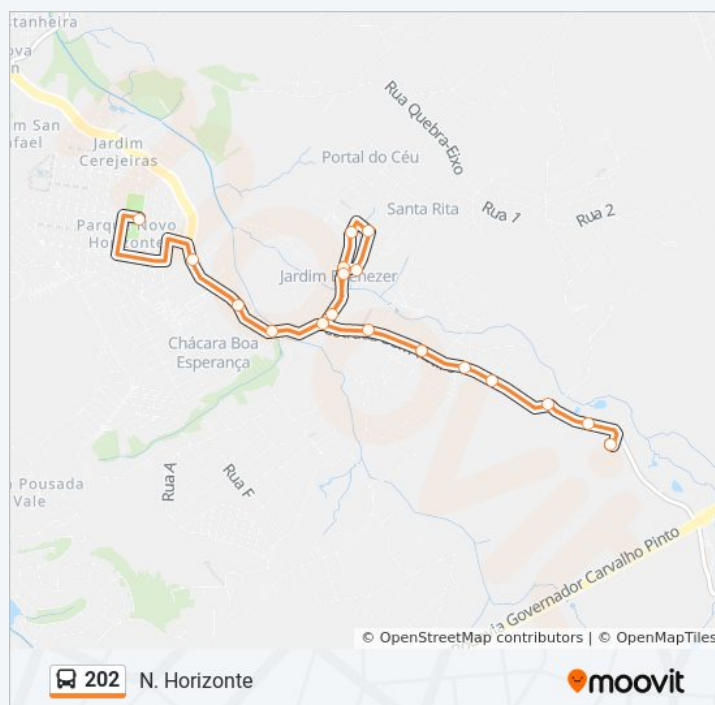

Estr. Municipal Nelson Tavares Da Silva, 3060

Estr. Municipal Nelson Tavares Da Silva, 3910

R. Irene Toledo De Souza Gomes, 61

Sentido: N. Horizonte

16 pontos

[VER OS HORÁRIOS DA LINHA](#)

R. Irene Toledo De Souza Gomes, 61

Estr. Municipal Nelson Tavares Da Silva, 3961

Estr. Municipal Nelson Tavares Da Silva, 3081

Estr. Municipal Nelson Tavares Da Silva, 1990

Estr. Municipal Nelson Tavares Da Silva, 2013

Estr. Municipal Nelson Tavares Da Silva, 1917

Estr. Municipal Nelson Tavares Da Silva, 1370

Av. Rikio Hayashi, 163

Av. Rikio Hayashi, 421

R. Mirtes Spadari, 02

R. Das Garças, 13

Av. Rikio Hayashi, 52

Av. Rikio Hayashi, 439

Estr. Municipal Nelson Tavares Da Silva, 2280

Estr. Municipal Nelson Tavares Da Silva, 1755

Av. Carlos Alberto De Andrade Silva, 475

Horários da linha de ônibus 202

Tabela de horários sentido N. Horizonte

domingo	Fora de Operação
segunda-feira	Fora de Operação
terça-feira	Fora de Operação
quarta-feira	Fora de Operação
quinta-feira	Fora de Operação
sexta-feira	Fora de Operação
sábado	05:15

Informações da linha de ônibus 202

Sentido: N. Horizonte

Paradas: 16

Duração da viagem: 14 min

Resumo da linha:

Sentido: Sta. Hermínia / Sta. Lúcia / Bom Retiro

69 pontos

[VER OS HORÁRIOS DA LINHA](#)

Horários da linha de ônibus 202

Tabela de horários sentido Sta. Hermínia / Sta. Lúcia / Bom Retiro