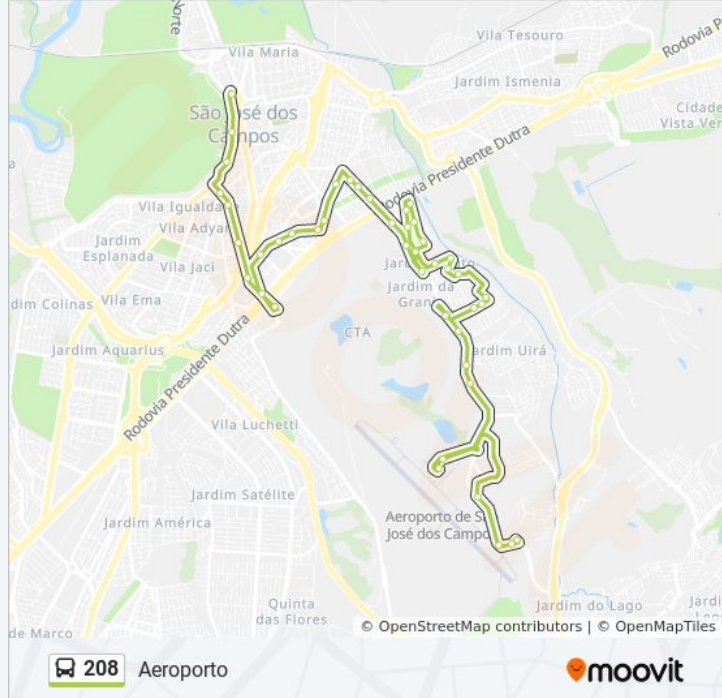

### Sentido: Terminal Central

46 pontos

[VER OS HORÁRIOS DA LINHA](#)

R. Ricardo Rausen, 25

R. José Vicente De Paula, 106

Av. Dr. Amin Simão, 2905

Av. Dr. Amin Simão, S/Nº