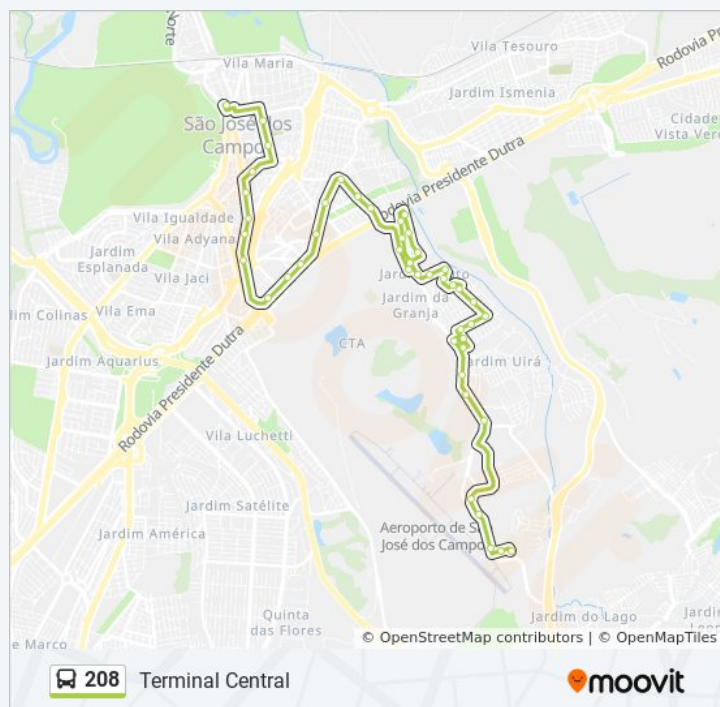

### Sentido: Terminal Central

46 pontos

[VER OS HORÁRIOS DA LINHA](#)

R. Ricardo Rausen, 25

R. José Vicente De Paula, 106

Av. Dr. Amin Simão, 2905

Av. Dr. Amin Simão, S/Nº

### Informações da linha de ônibus 208

**Sentido:** Terminal Central

**Paradas:** 46

**Duração da viagem:** 42 min

**Resumo da linha:**

Av. Dr. Amin Simão, S/Nº

Av. Brig. Faria Lima, 1699

Av. Brig. Faria Lima, S/Nº