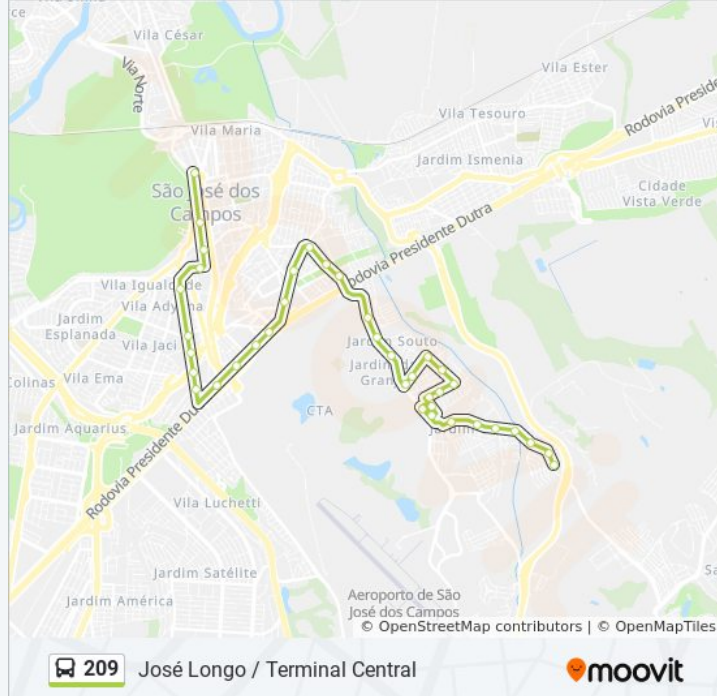

Av. Das Curruiras, 195

Av. Das Curruiras, 30

R. Dos Jaburus, 605

Av. Lívio Veneziani, 1086

R. Hélio Siqueira Pinto, 31

R. Hélio Siqueira Pinto, 303

R. Jaime Pinto Machado, 248

Av. Madre Teresa De Calcutá, 1598

Pça. Afonso Pena, 230

Terminal Central

Sentido: Pedro Álvares Cabral / Terminal Central

35 pontos

[VER OS HORÁRIOS DA LINHA](#)

Av. Das Saíras, S/Nº

Horários da linha de ônibus 209

Tabela de horários sentido Pedro Álvares Cabral / Terminal Central