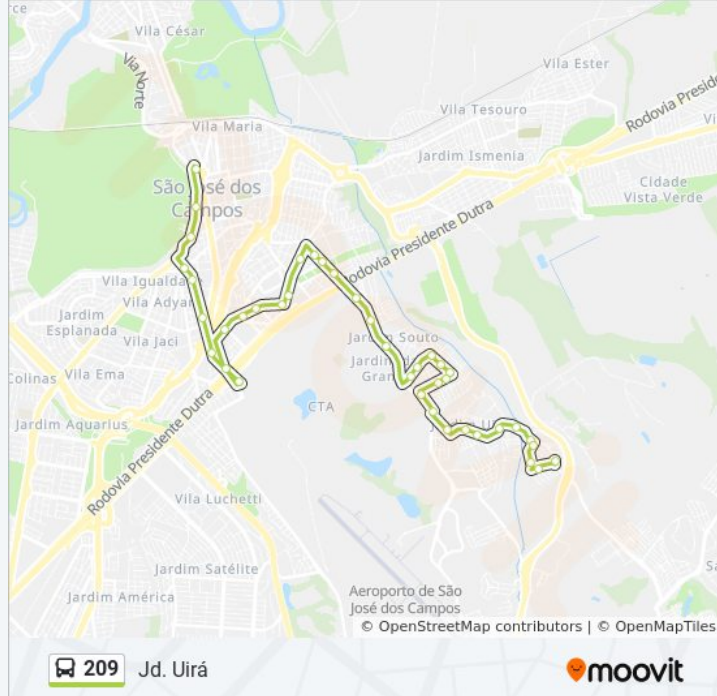

Informações da linha de ônibus 209**Sentido:** Jd. Uirá**Paradas:** 31**Duração da viagem:** 29 min**Resumo da linha:**

R. Orion, 119

R. Orion, 167

Pça. Águila, 118

R. Centaurus, 177

R. Centaurus, 345

R. Netuno, 465

R. Netuno, 343

R. Vênus, 40

R. Vênus, 320

Av. Das Saíras, S/Nº

Sentido: José Longo / Terminal Central

46 pontos

[VER OS HORÁRIOS DA LINHA](#)

Av. Das Saíras, S/Nº

Av. Das Curruiras, 195

Av. Das Curruiras, 30

R. Dos Jaburus, 605

Av. Lívio Veneziani, 1086

R. Hélio Siqueira Pinto, 31

R. Hélio Siqueira Pinto, 303

R. Jaime Pinto Machado, 248

Av. Madre Teresa De Calcutá, 1598