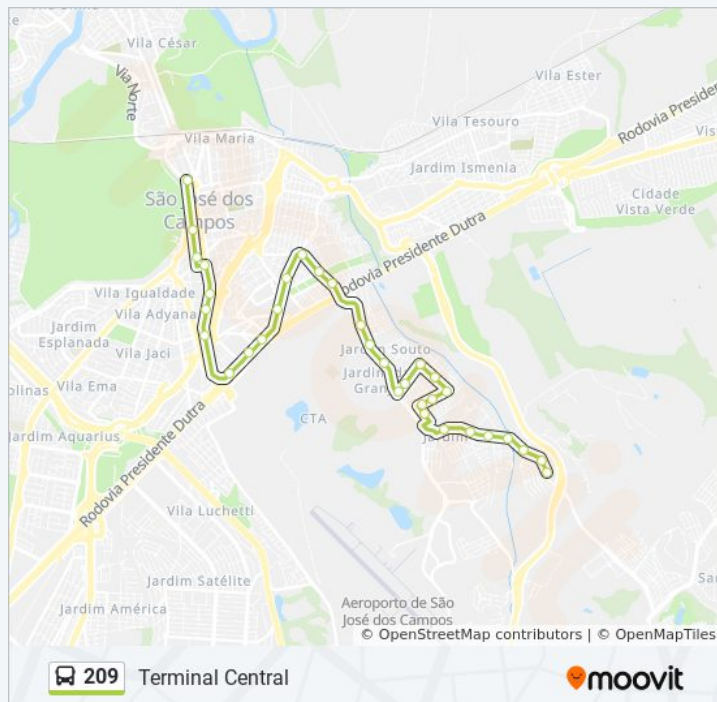

R. Ceci, 215

R. Ceci, 471

Av. Dos Astronautas, S/Nº

Av. Dos Astronautas, S/Nº

Av. Dos Astronautas, S/Nº

Horários da linha de ônibus 209

Tabela de horários sentido Jd. Uirá

domingo	05:45 - 23:05
segunda-feira	05:30 - 23:45
terça-feira	05:30 - 23:45
quarta-feira	05:30 - 23:45
quinta-feira	05:30 - 23:45
sexta-feira	05:30 - 23:45
sábado	05:45 - 23:35

Av. Dos Astronautas, S/Nº

Av. Dos Astronautas, S/Nº

R. Bahia, 87

Horários da linha de ônibus 209

Tabela de horários sentido Terminal Central

domingo	05:00 - 22:20
segunda-feira	04:55 - 23:05
terça-feira	04:55 - 23:05
quarta-feira	04:55 - 23:05
quinta-feira	04:55 - 23:05
sexta-feira	04:55 - 23:05
sábado	00:05 - 23:30

Informações da linha de ônibus 209**Sentido:** Terminal Central**Paradas:** 42**Duração da viagem:** 37 min**Resumo da linha:**

R. Tupã, 259

R. Tupã, 47

Av. Santos Dumont, 4220

Av. Samuel Wainer, 3755

Av. Dep. Benedito Matarazzo, 9655