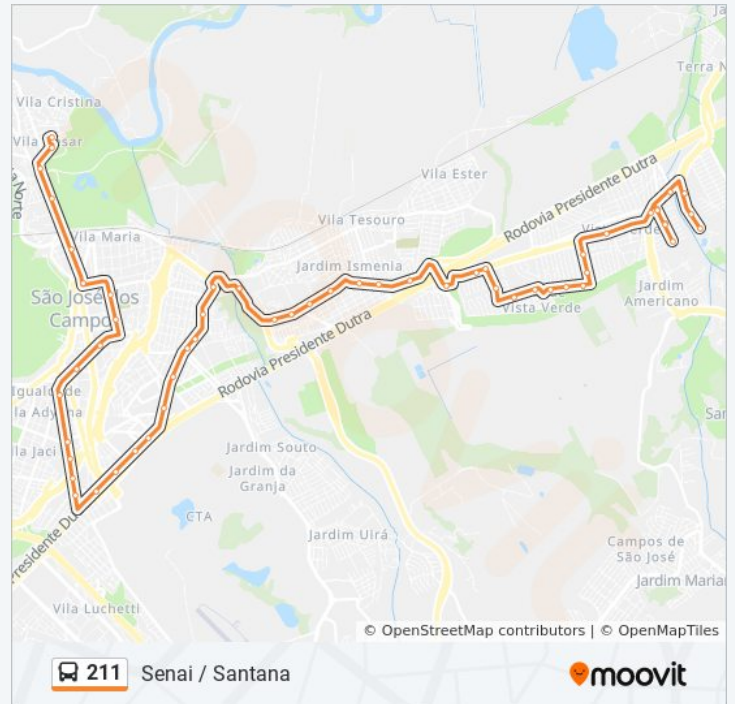

Duração da viagem: 57 min
Resumo da linha:

- Av. Benedito Friggi, 440
- Av. Benedito Friggi, 76
- Av. Pedro Friggi, 979
- R. Cidade De Washington, 164
- R. Cidade De Washington, 414
- R. Cidade De Lima, S/Nº
- R. Cidade De Lima, S/Nº
- R. Cidade De Lima, S/Nº
- R. México, 254
- R. México, 233
- R. Argentina, 190
- Av. Pedro Friggi, 451
- R. Porto Rico, 160
- Acesso Viaduto Antonio Bezerra Filho, S/Nº
- Av. Presidente Juscelino Kubitschek, 9250
- Av. Presidente Juscelino Kubitschek, 8400
- Av. Presidente Juscelino Kubitschek, 8108
- Av. Presidente Juscelino Kubitschek, 7690
- Av. Presidente Juscelino Kubitschek, 7380
- Av. Presidente Juscelino Kubitschek, 6701
- Av. Presidente Juscelino Kubitschek, 6701
- Av. Presidente Juscelino Kubitschek, S/Nº
- Av. João Marson, Oposto 5595
- Av. Presidente Juscelino Kubitschek, 5194
- Av. Presidente Juscelino Kubitschek, 4845
- Av. Presidente Juscelino Kubitschek, 4657
- Av. Santos Dumont, 4220
- Av. Samuel Wainer, 3755
- Av. Dep. Benedito Matarazzo, 9655
- Av. Dep. Benedito Matarazzo, 9403
- Av. Dep. Benedito Matarazzo, 9045
- Av. Dep. Benedito Matarazzo, S/Nº
- Av. Eng. Francisco José Longo, 1429