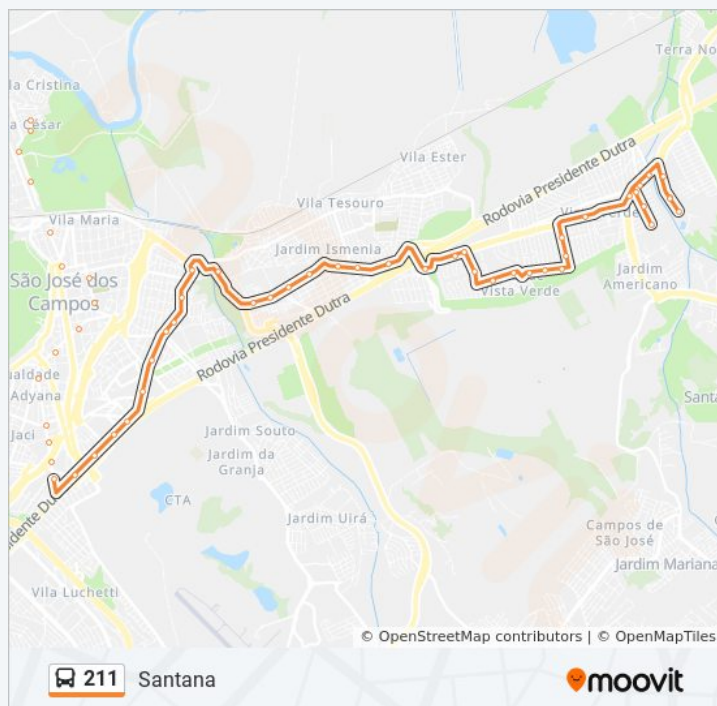

R. Porto Rico, 160

Acesso Viaduto Antonio Bezerra Filho, S/Nº

Av. Presidente Juscelino Kubitschek, 9250

Av. Presidente Juscelino Kubitschek, 8400

Av. Presidente Juscelino Kubitschek, 8108

Av. Presidente Juscelino Kubitschek, 7690

Av. Presidente Juscelino Kubitschek, 7380

Av. Presidente Juscelino Kubitschek, 6701

Av. Presidente Juscelino Kubitschek, 6701

Av. Presidente Juscelino Kubitschek, S/Nº

Av. João Marson, Oposto 5595

Av. Presidente Juscelino Kubitschek, 5194

Av. Presidente Juscelino Kubitschek, 4845

Av. Presidente Juscelino Kubitschek, 4657

Av. Santos Dumont, 4220

sexta-feira

05:00 - 23:15

sábado

05:00 - 23:55

Informações da linha de ônibus 211

Sentido: Santana

Paradas: 56

Duração da viagem: 57 min

Resumo da linha:

Av. Samuel Wainer, 3755

Av. Dep. Benedito Matarazzo, 9655

Av. Dep. Benedito Matarazzo, 9403

Av. Dep. Benedito Matarazzo, 9045