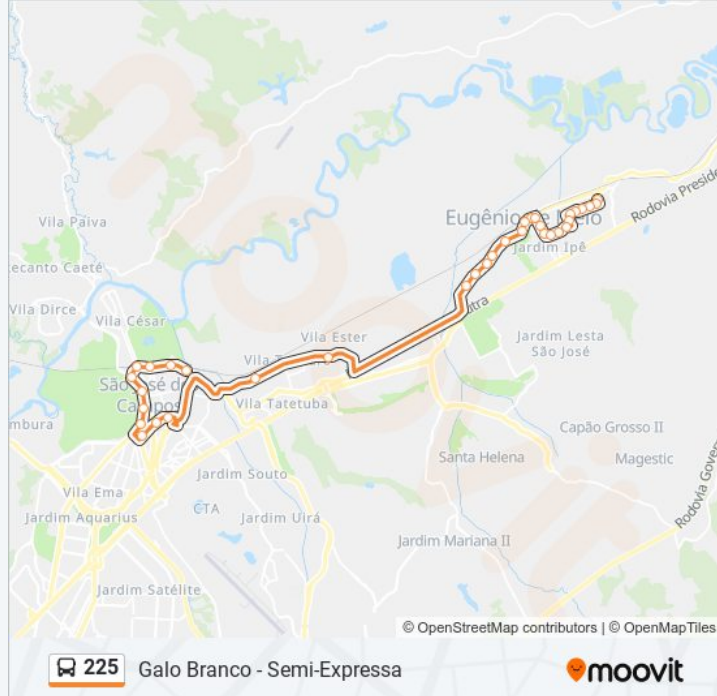

Sentido: Av. São José - Semi-Expressa

29 pontos

[VER OS HORÁRIOS DA LINHA](#)

Av. Geraldo Fernandes Da Silva, 280
Av. Antônio Ferreira Vinhas, 510
Av. Antônio Ferreira Vinhas, 685
Av. Antônio Ferreira Vinhas, 899
Av. Antônio Ferreira Vinhas, 935
Av. Benedito Luiz De Medeiros, 465
Av. Dusmenil Santos Fernandes, 1232
R. Virgílio Alves De Oliveira, 143
R. Augusto Cezar Neto, 131
R. Vinte E Um De Abril, 536
R. Vinte E Um De Abril, 266
R. Vinte E Um De Abril, 79
R. Sete De Setembro, 100
Pça. Emília Molina, 75
R. Presidente Júlio Prestes, 208
Av. Marilise Martins Dos Santos, S/Nº
Av. Marilise Martins Dos Santos, 2465
Av. Marilise Martins Dos Santos, 5300
Av. Marilise Martins Dos Santos, 388
Av. Marilise Martins Dos Santos, 4850
Av. Martins Guimarães, 241

Informações da linha de ônibus 225

Sentido: Av. São José - Semi-Expressa

Paradas: 29

Duração da viagem: 53 min

Resumo da linha:

Av. Prof. Sebastião Paulo De Toledo Pontes, 455

R. Ana Eufrásia, 108

Av. São José, 805

Av. Dr. João Guilhermino, S/Nº

Av. Dr. João Guilhermino, 37

R. Dolzani Ricardo, 732

Av. Prof. Sebastião Paulo De Toledo Pontes, 372

Av. Martins Guimarães, 252

Av. Marilise Martins Dos Santos, 4850

Av. Marilise Martins Dos Santos, 5000

Av. Antônio Ferreira Vinhas, 944

Av. Antônio Ferreira Vinhas, 855

Av. Antônio Ferreira Vinhas, 707

Av. Antônio Ferreira Vinhas, 480

Av. Antônio Ferreira Vinhas, 325

Av. Geraldo Fernandes Da Silva, 280

Os horários e os mapas do itinerário da linha de ônibus 225 estão disponíveis, no formato PDF offline, no site: moovitapp.com. Use o [Moovit App](#) e viaje de transporte público por São José dos Campos! Com o Moovit você poderá ver os horários em tempo real dos ônibus, trem e metrô, e receber direções passo a passo durante todo o percurso!