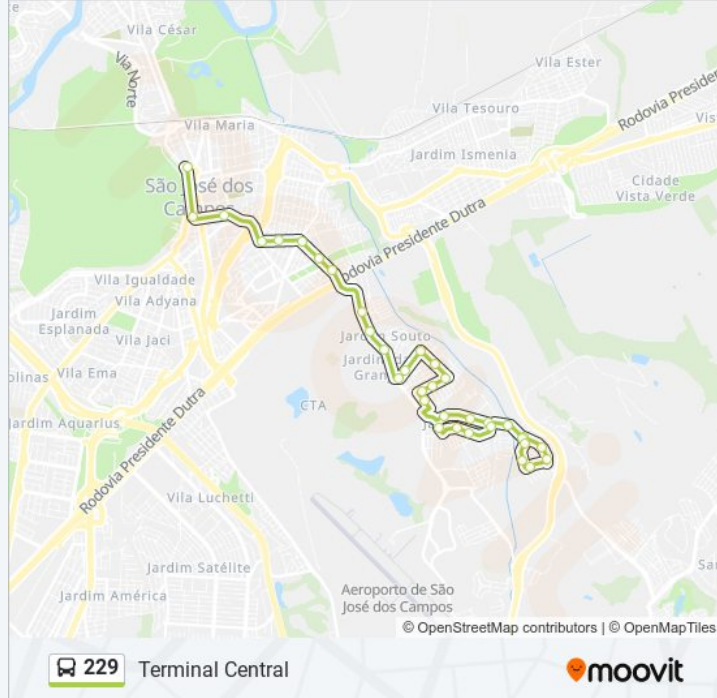

229

Jd. Uirá

Use O App

A linha de ônibus 229 | (Jd. Uirá) tem 2 itinerários.

(1) Jd. Uirá: 08:40 - 18:30(2) Terminal Central: 18:45 - 19:50

Use o aplicativo do Moovit para encontrar a estação de ônibus da linha 229 mais perto de você e descubra quando chegará a próxima linha de ônibus 229.

Av. Das Saíras, S/Nº

Av. Das Curruiras, 195

Av. Das Curruiras, 30

R. Dos Jaburus, 605

Av. Lívio Veneziani, 900

Av. Lívio Veneziani, 1086

R. Hélio Siqueira Pinto, 31

R. Hélio Siqueira Pinto, 303

Informações da linha de ônibus 229

Sentido: Terminal Central

Paradas: 35

Duração da viagem: 30 min

Resumo da linha:

R. Urano, 214

R. Urano, 414

R. Centaurus, 217

R. Tupã, 47

Av. Pedro Álvares Cabral, 677

Av. Pedro Álvares Cabral, 460

R. Francisco Paes, 289

Pça. Afonso Pena, 230

Terminal Central

Os horários e os mapas do itinerário da linha de ônibus 229 estão disponíveis, no formato PDF offline, no site: moovitapp.com. Use o [Moovit App](#) e viaje de transporte público por São José dos Campos! Com o Moovit você poderá ver os horários em tempo real dos ônibus, trem e metrô, e receber direções passo a passo durante todo o percurso!