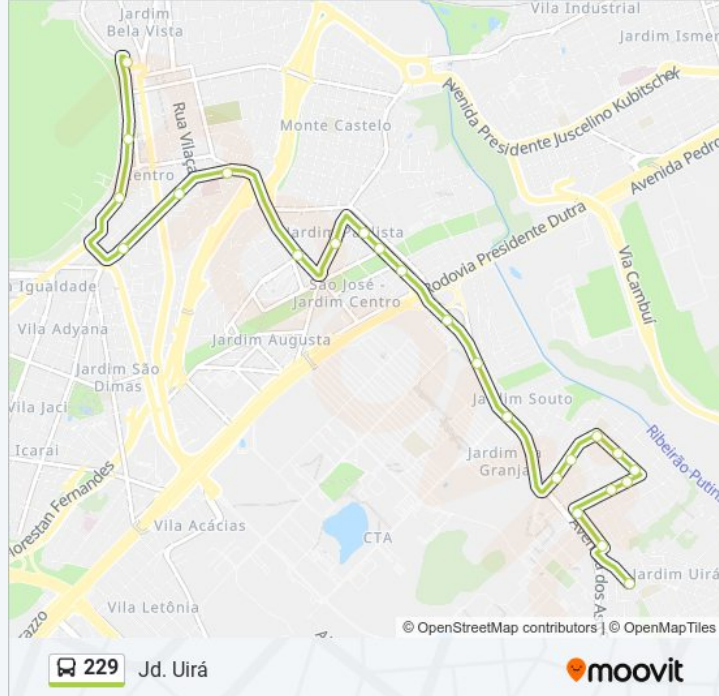

Informações da linha de ônibus 229**Sentido:** Jd. Uirá**Paradas:** 24**Duração da viagem:** 23 min**Resumo da linha:**

R. Vênus, 40

R. Vênus, 320

Av. Das Saíras, S/Nº

Sentido: Terminal Central

35 pontos

[VER OS HORÁRIOS DA LINHA](#)

Av. Das Saíras, S/Nº

Av. Das Curruiras, 195

Av. Das Curruiras, 30

R. Dos Jaburus, 605

Av. Lívio Veneziani, 900

Av. Lívio Veneziani, 1086

R. Hélio Siqueira Pinto, 31

R. Hélio Siqueira Pinto, 303