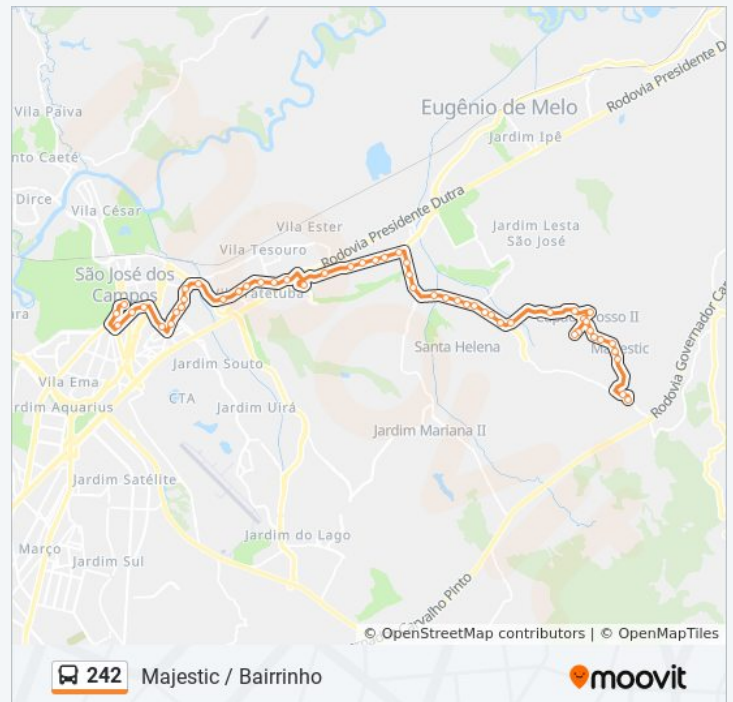

Av. Presidente Juscelino Kubitschek, 8500

Av. Presidente Juscelino Kubitschek, 9250

Acesso Viaduto Antonio Bezerra Filho, S/Nº

Av. Pedro Friggi, 451

Av. Pedro Friggi, 37

Av. Pedro Friggi, S/Nº

Av. Pedro Friggi, 580

## Informações da linha de ônibus 242

**Sentido:** Majestic / Bairrinho

**Paradas:** 56

**Duração da viagem:** 69 min

**Resumo da linha:**

Av. Tancredo Neves, 1840  
Av. Tancredo Neves, 2100  
Av. Tancredo Neves, Frente 2810  
Av. Tancredo Neves, 3004  
Av. Tancredo Neves, 3400  
Av. Tancredo Neves, 900  
Av. Tancredo Neves, 4316  
Estr. Municipal Do Capão Grosso, 1558  
Estr. Municipal Do Capão Grosso, Sn  
Estr. Municipal Do Capão Grosso, 93  
Estr. Municipal Do Capão Grosso, 20  
Estr. Municipal Do Capão Grosso, 257  
Estr. Do Quebra Eixo, 7  
Av. Marcos Antonio Araujo, 751  
R. José Ivo Mendes, 696  
R. José Ivo Mendes, 37  
Av. Marcos Antonio Araujo, 25  
Estr. Do Quebra Eixo, Frente 11  
Estr. Do Quebra Eixo, 375  
Estr. Do Quebra Eixo, 331  
Estr. Do Quebra Eixo, 288  
Av. Guaramirim, 304  
Av. Guaramirim, 77  
Av. Guaramirim, 01  
Estr. Municipal Nelson Tavares Da Silva, 3961  
R. Irene Toledo De Souza Gomes, 61  
Av. Guaramirim, 480

**Sentido: N. Horizonte / Majestic**

58 pontos

[VER OS HORÁRIOS DA LINHA](#)

Pça. Afonso Pena, 267

Av. Madre Thereza, 565