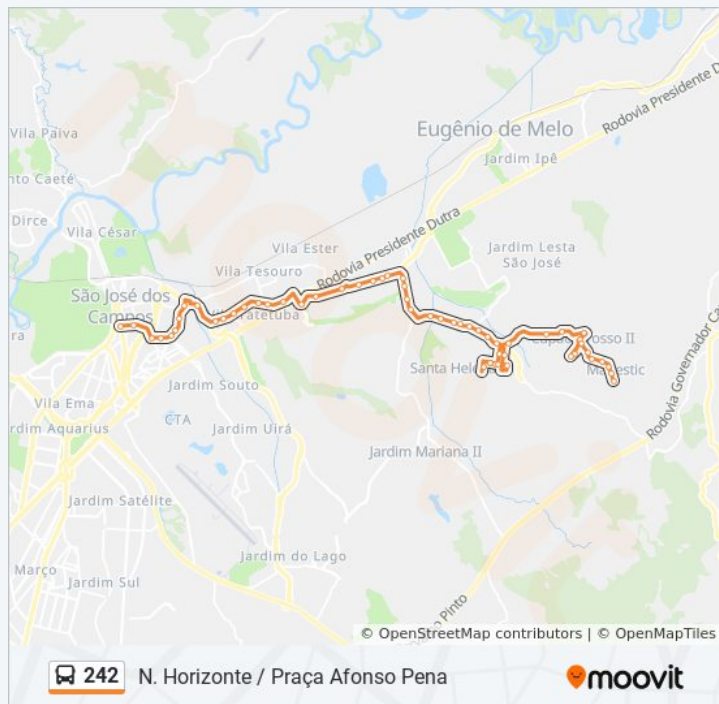

## Informações da linha de ônibus 242

**Sentido:** N. Horizonte / Praça Afonso Pena

**Paradas:** 61

**Duração da viagem:** 68 min

**Resumo da linha:**

Av. Pedro Friggi, 379

Av. Pedro Friggi, 1031

Av. Pedro Friggi, 13

Acesso Viaduto Antonio Bezerra Filho, S/Nº

Av. Presidente Juscelino Kubitschek, 9250

Av. Presidente Juscelino Kubitschek, 8400

Av. Presidente Juscelino Kubitschek, 8108

Av. Presidente Juscelino Kubitschek, 7690