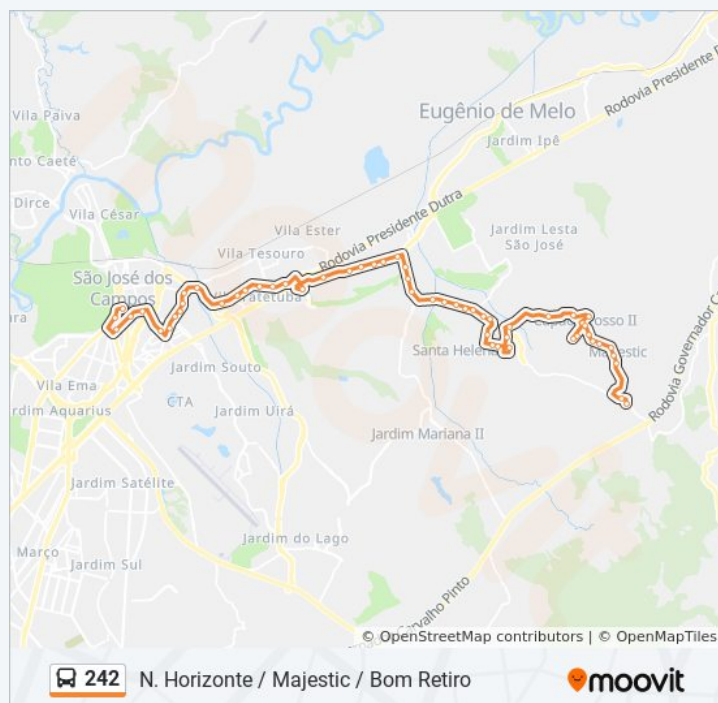

## Informações da linha de ônibus 242

**Sentido:** N. Horizonte / Majestic / Bom Retiro

**Paradas:** 60

**Duração da viagem:** 70 min

**Resumo da linha:**

R. Dos Pedreiros, 197

Estr. Municipal Do Capão Grosso, 1558