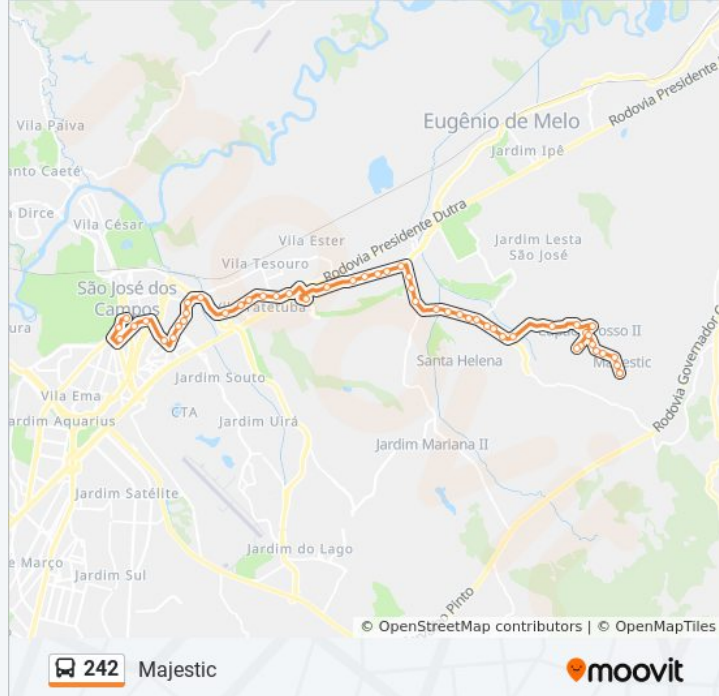

Estr. Do Quebra Eixo, 331

Estr. Do Quebra Eixo, 288

Av. Guaramirim, 304

Av. Guaramirim, 77

Av. Guaramirim, 01

Av. Guaramirim, 480

## Sentido: Majestic / Bairrinho

56 pontos

[VER OS HORÁRIOS DA LINHA](#)

Pça. Afonso Pena, 267

Av. Madre Thereza, 565

Av. Dr. João Guilhermino, S/Nº

Av. Dr. João Guilhermino, 37

R. Dolzani Ricardo, 732

Av. Presidente Juscelino Kubitschek, 8500

Av. Presidente Juscelino Kubitschek, 9250

Acesso Viaduto Antonio Bezerra Filho, S/Nº

Av. Pedro Friggi, 451

Av. Pedro Friggi, 37

Av. Pedro Friggi, S/Nº

Av. Pedro Friggi, 580