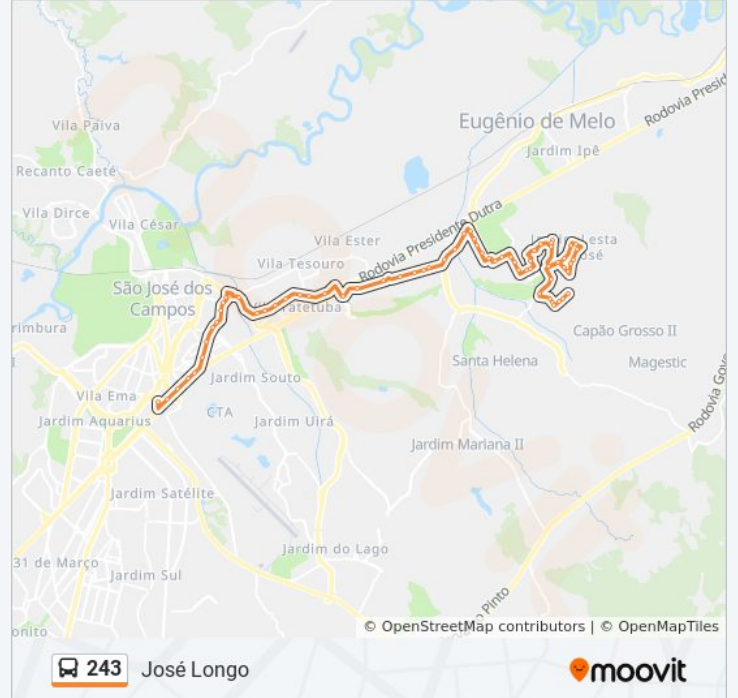

Av. Luiz Carlos Amancio Pereira, 8
Av. Luiz Carlos Amancio Pereira, S/Nº
Av. Luiz Carlos Amancio Pereira, 30
Av. Das Oliveiras, S/Nº
Av. Das Oliveiras, S/Nº
R. Giovanna Maria Aparecida D'Amato Lima, 143
R. Maria Benedita Gama, 172
Av. Pedro Domingues Affonso, 90
Av. Durvalina Silva Aguiar, 502
Av. Durvalina Silva Aguiar, 251
Av. Durvalina Silva Aguiar, 92
Av. Prof. Milton Santos, 120
Av. Prof. Milton Santos, 1000
R. José Lia, 99
R. José Alves De Paiva, 730
R. José Alves De Paiva, 481
R. José Alves De Paiva, 285
R. José Alves De Paiva, 161
Av. Benedito Friggi, 1701
Av. Benedito Friggi, 440
Av. Benedito Friggi, 76
Av. Benedito Friggi, 3280
Av. Pedro Friggi, 979
Av. Pedro Friggi, 759
Av. Pedro Friggi, 379
Av. Pedro Friggi, 1031
Av. Pedro Friggi, 13
Acesso Viaduto Antonio Bezerra Filho, S/Nº
Av. Presidente Juscelino Kubitschek, 9250
Av. Presidente Juscelino Kubitschek, 8400
Av. Presidente Juscelino Kubitschek, 8108
Av. Presidente Juscelino Kubitschek, 7690