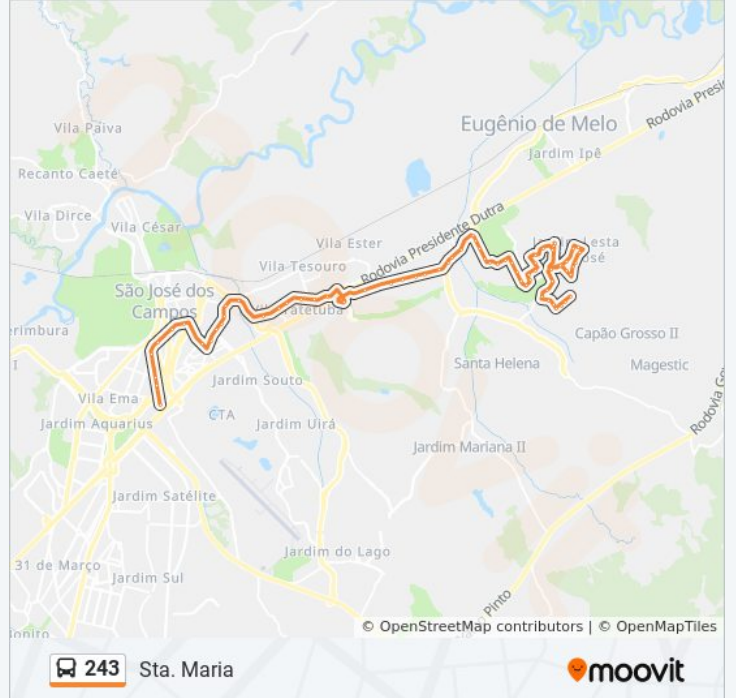

R. Santa Maria, 700

Estr. Municipal Joaquim Gonçalves Da Silva, 711

Estr. Municipal Joaquim Gonçalves Da Silva, 709

Av. João Bassi, 183

Av. Tancredo Neves, 2946

Av. Tancredo Neves, 2250

Av. Tancredo Neves, 2481

Av. Tancredo Neves, 2100

Av. Tancredo Neves, Frente 2810

Av. Tancredo Neves, 3004

Av. João Bassi, 300

Estr. Municipal Joaquim Gonçalves Da Silva, 600

Estr. Municipal Joaquim Gonçalves Da Silva, 701

R. Santa Maria, 244

### Informações da linha de ônibus 243

**Sentido:** Sta. Maria

**Paradas:** 72

**Duração da viagem:** 64 min

**Resumo da linha:**

Av. Presidente Juscelino Kubitschek, 7420  
Av. Presidente Juscelino Kubitschek, 7690  
Av. Presidente Juscelino Kubitschek, 8088  
Av. Presidente Juscelino Kubitschek, 8500  
Av. Presidente Juscelino Kubitschek, 9250  
Acesso Viaduto Antonio Bezerra Filho, S/Nº  
Av. Pedro Friggi, 451  
Av. Pedro Friggi, 37  
Av. Pedro Friggi, S/Nº  
Av. Pedro Friggi, 580  
Av. Pedro Friggi, 979  
Av. Benedito Friggi, 3400  
R. Rio Tibagi, 100  
R. Rio Tibagi, 320  
Av. Benedito Friggi, S/Nº  
R. José Alves De Paiva, 133  
R. José Alves De Paiva, 209  
R. José Alves De Paiva, 480  
R. José Alves De Paiva, 787  
R. José Lia, 36  
Av. Prof. Milton Santos, 1000  
Av. Prof. Milton Santos, 160  
R. Fauze Dimas L. Gonçalves, 158  
R. Fauze Dimas L. Gonçalves, 436  
R. Fauze Dimas L. Gonçalves, 697  
R. Dr. Domingos De Macedo Custódio, 1513  
R. Alberto Renart, 825  
Av. Pedro Domingues Affonso, 40  
R. Maria Benedita Gama, 260  
R. Albenzio Romancini, 657  
Av. Das Oliveiras, S/Nº  
Av. Das Oliveiras, S/Nº  
Av. Luiz Carlos Amancio Pereira, 8

Av. Luiz Carlos Amancio Pereira, S/Nº

Av. Luiz Carlos Amancio Pereira, 30

Av. Das Oliveiras, 30

R. Danilo Eduardo Rios Ramos, 05

R. Danilo Eduardo Rios Ramos, 284

R. Laura Pereira Rios, 537

R. Laura Pereira Rios, 693