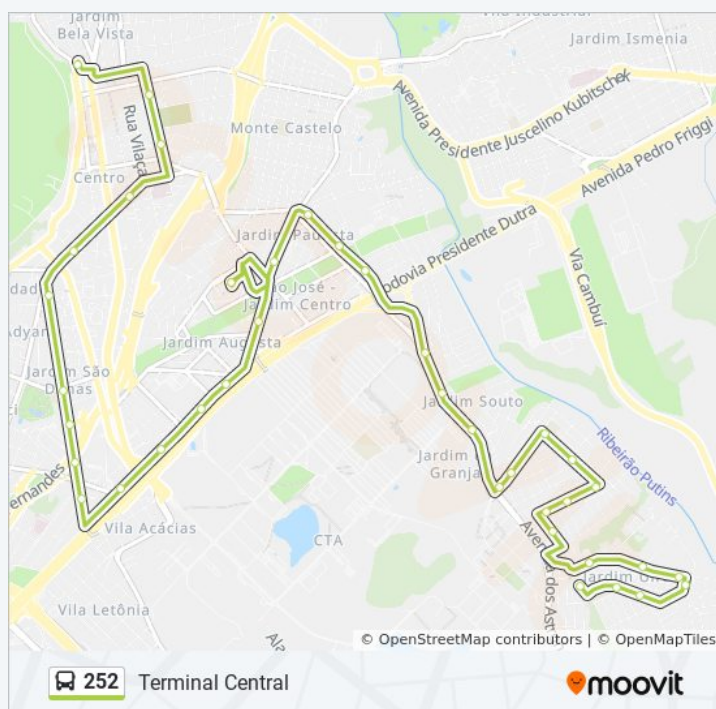

Av. Eng. Francisco José Longo, 1189

Av. Eng. Francisco José Longo, 925

Av. Eng. Francisco José Longo, 777

Av. Eng. Francisco José Longo, 149

Av. Dr. João Guilhermino, S/Nº

terça-feira	01:20 - 03:05
quarta-feira	01:20 - 03:05
quinta-feira	01:20 - 03:05
sexta-feira	01:20 - 03:05
sábado	01:20 - 03:05

### Informações da linha de ônibus 252

**Sentido:** Terminal Central

**Paradas:** 38

**Duração da viagem:** 38 min

**Resumo da linha:**

Av. Dr. João Guilhermino, 37

R. Antônio Saes, Oposto 110

R. Francisco Rafael, 199