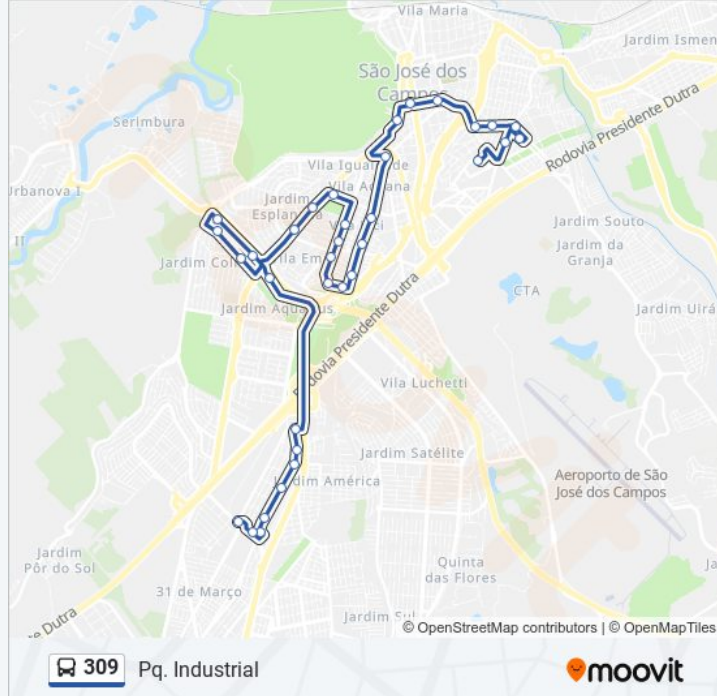

Av. Maj. Miguel Naked, S/Nº

Av. Maj. Miguel Naked, 264

Av. Dr. Eduardo Cury , 700

Av. Dr. Eduardo Cury , 50

Av. Dr. Jorge Zarur, 100

R. Álvaro Gonçalves Júnior, 21

R. Anápolis, 115

R. Palmares, 116

R. Palmares, 486

R. Palmares, 886

R. Mossoró, 267

R. Goiânia, 424

Pça. Natal, 1210

Sentido: Rodoviária

43 pontos

[VER OS HORÁRIOS DA LINHA](#)

Pça. Natal, 1210

R. Saudades Da Querência, 236

R. Helena Tirello Alvarenga Souza, 288

R. Helena Tirello Alvarenga Souza, 470

R. Mehgy Moanna Metene, 260

R. Raimundo Barbosa Nogueira, 450

R. Penedo, 684

R. José Cobra, 650

R. Prof. José Francisco Pereira Sales, 151

R. Elias Amery, S/Nº

Av. Itabaiana, 574

Av. Itabaiana, 945

R. Sena Madureira, 957

R. Sena Madureira, 667

R. Sena Madureira, 367

R. Sena Madureira, 455

Horários da linha de ônibus 309

Tabela de horários sentido Rodoviária

domingo	07:15 - 21:40
segunda-feira	06:25 - 22:05
terça-feira	06:25 - 22:05
quarta-feira	06:25 - 22:05
quinta-feira	06:25 - 22:05
sexta-feira	06:25 - 22:05
sábado	07:15 - 21:40

Informações da linha de ônibus 309

Sentido: Rodoviária

Paradas: 43

Duração da viagem: 53 min

Resumo da linha: