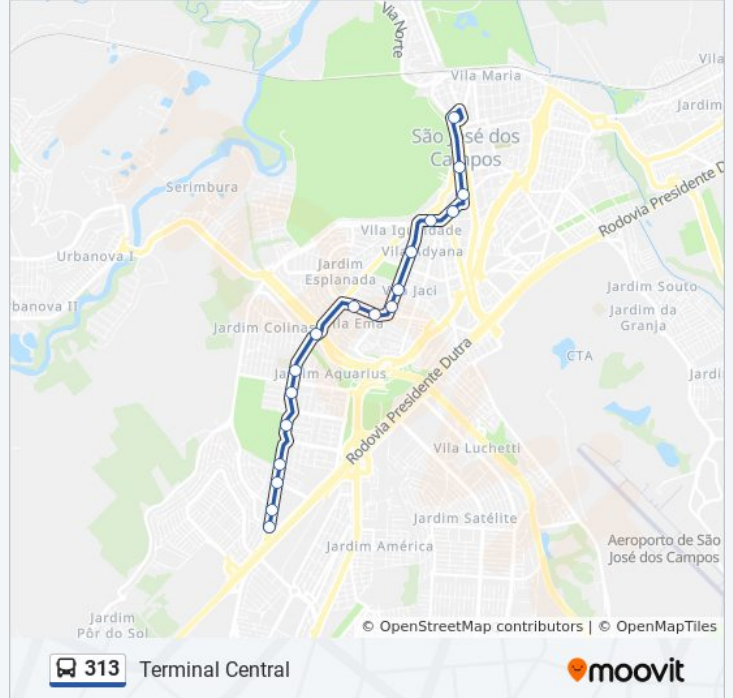

- Av. Cassiano Ricardo, 2173
- Av. Cassiano Ricardo, 1973
- Av. Cassiano Ricardo, 1290
- Av. Cassiano Ricardo, 851
- Av. Cassiano Ricardo, 441
- Av. Cassiano Ricardo, 179
- Av. São João, 2555
- Av. São João, 100
- R. Madre Paula De São José, 28
- R. Madre Paula De São José, 86
- Av. Nove De Julho, 1119
- Av. Nove De Julho, 899
- Av. Nove De Julho, 339
- R. Euclides Miragaia, 111
- Av. Dr. João Guilhermino, S/Nº
- R. Humaitá, 315
- Pça. Afonso Pena, 230
- Terminal Central

Informações da linha de ônibus 313

Sentido: Terminal Central

Paradas: 18

Duração da viagem: 20 min

Resumo da linha:

Sentido: Vicente Paulo Penido / Aquárius

15 pontos

[VER OS HORÁRIOS DA LINHA](#)