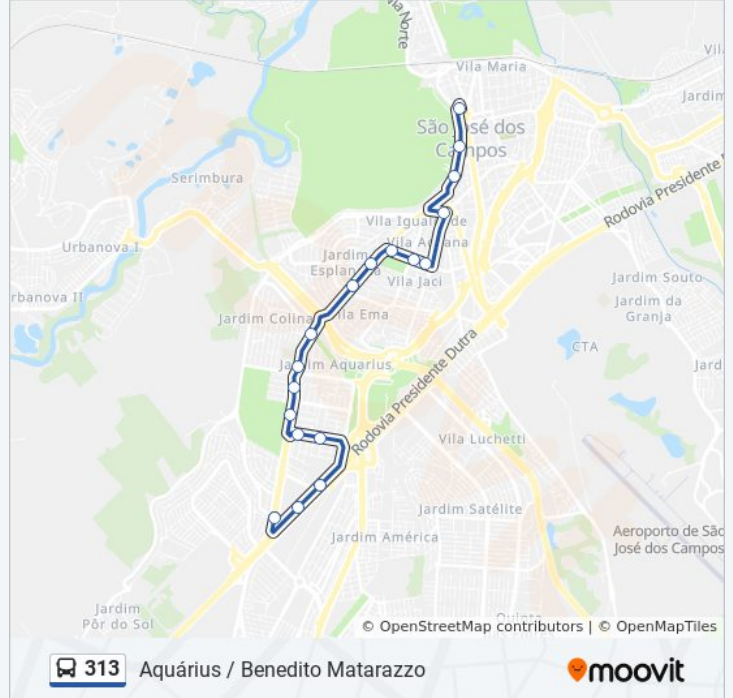

Av. São João, 920

Av. São João, 161

Av. São João, 100

Av. São João, 2650

Av. Cassiano Ricardo, Oposto 179

Av. Cassiano Ricardo, 441

Av. Salmão, 35

Av. Salmão, 472

Av. Dep. Benedito Matarazzo, 5601

Av. Dep. Benedito Matarazzo, 5151

Av. Cassiano Ricardo, 2173

Horários da linha de ônibus 313

Tabela de horários sentido Aquárius / Benedito Matarazzo

domingo	Fora de Operação
segunda-feira	06:44 - 11:56
terça-feira	06:44 - 11:56
quarta-feira	06:44 - 11:56
quinta-feira	06:44 - 11:56
sexta-feira	06:44 - 11:56
sábado	Fora de Operação

Informações da linha de ônibus 313

Sentido: Aquárius / Benedito Matarazzo

Paradas: 18

Duração da viagem: 24 min

Resumo da linha:

Sentido: Colégio Objetivo

14 pontos

[VER OS HORÁRIOS DA LINHA](#)