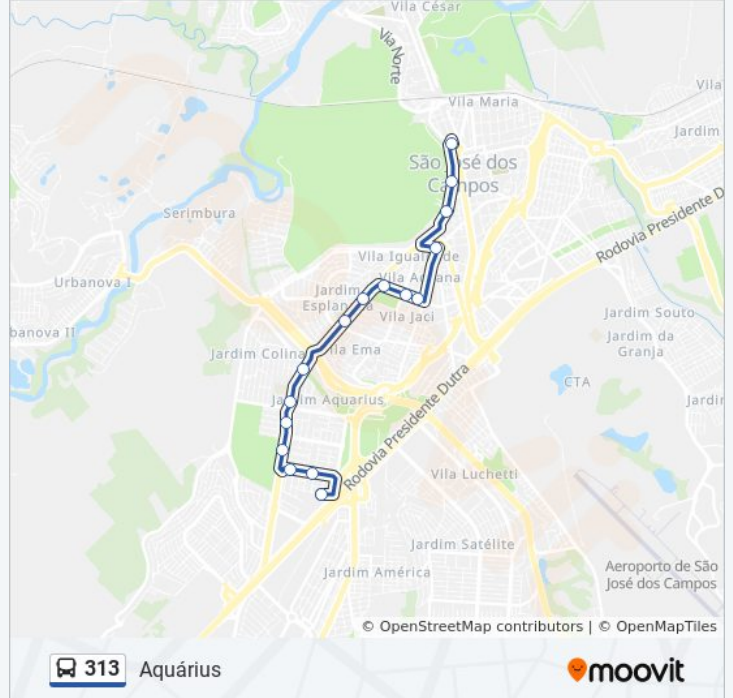

Use o aplicativo do Moovit para encontrar a estação de ônibus da linha 313 mais perto de você e descubra quando chegará a próxima linha de ônibus 313.

Sentido: Aquários

16 pontos

[VER OS HORÁRIOS DA LINHA](#)

Av. São João, 920

Av. São João, 161

Av. São João, 100

Av. São João, 2650

Av. Cassiano Ricardo, Oposto 179

Av. Cassiano Ricardo, 441

Av. Salmão, 35

Av. Salmão, 472

Informações da linha de ônibus 313

Sentido: Aquários

Paradas: 16

Duração da viagem: 20 min

Resumo da linha:

Sentido: Aquárius / Benedito Matarazzo

18 pontos

[VER OS HORÁRIOS DA LINHA](#)