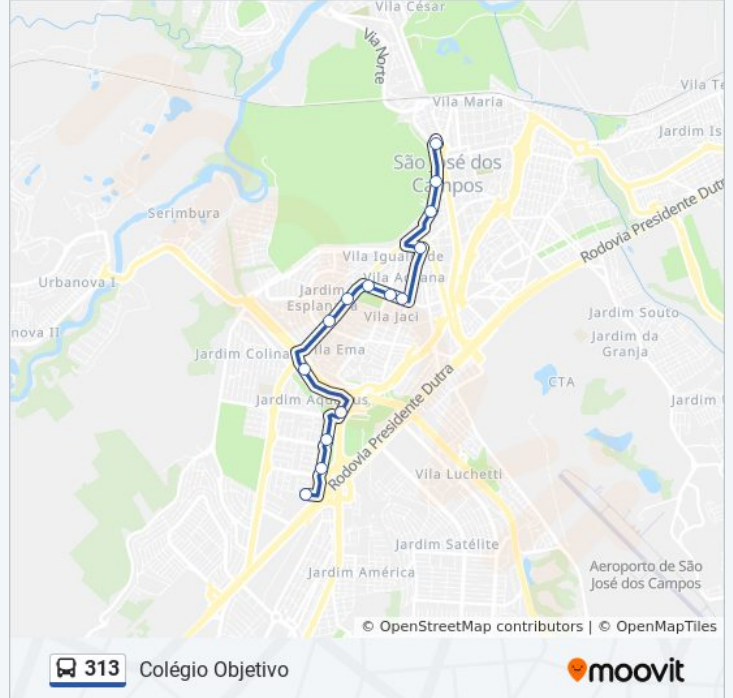

Av. São João, 920

Av. São João, 161

Av. São João, 100

Av. São João, 2650

Av. Cassiano Ricardo, Oposto 179

Av. Cassiano Ricardo, 441

Av. Salmão, 35

Av. Salmão, 472

- Terminal Central
- Av. São José, 1187
- Av. Madre Thereza, 565
- R. Euclides Miragaia, 19
- R. Eng. Prudente Meireles De Moraes, 823
- R. Eng. Prudente Meireles De Moraes, 647
- R. Eng. Prudente Meireles De Moraes, 221
- Av. São João, 920
- Av. São João, 161
- Av. Dr. Jorge Zarur, 100
- Av. Rodrigo Reis Tuy, 1200
- Av. Comendador Vicente Paulo Penido, 264
- Av. Comendador Vicente Paulo Penido, 564
- R. Juiz David Barrilli, 304

Horários da linha de ônibus 313

Tabela de horários sentido Colégio Objetivo

domingo	Fora de Operação
segunda-feira	06:22 - 12:14
terça-feira	06:22 - 12:14
quarta-feira	06:22 - 12:14
quinta-feira	06:22 - 12:14
sexta-feira	06:22 - 12:14
sábado	Fora de Operação

Informações da linha de ônibus 313

Sentido: Colégio Objetivo

Paradas: 14

Duração da viagem: 20 min

Resumo da linha:

Sentido: Terminal Central

18 pontos

[VER OS HORÁRIOS DA LINHA](#)