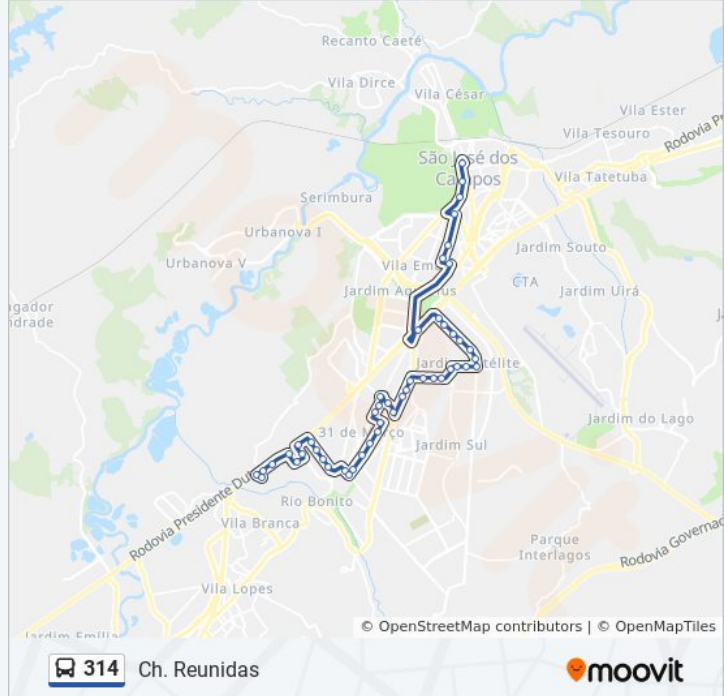

R. Monte Azul, 175

Av. Marginal B, 1400

Av. Central, 228

R. Jaguarão, 836

R. Guaianésia, 237

Av. Dr. Sebastião Henrique Da Cunha Pontes,
S/Nº

Av. Dr. Sebastião Henrique Da Cunha Pontes,
8500

Av. Um, 343

Av. Um, 187

314 Ch. Reunidas

Sentido: Terminal Central

57 pontos

[VER OS HORÁRIOS DA LINHA](#)

Horários da linha de ônibus 314

Tabela de horários sentido Terminal Central

Domingo 05:00 - 22:25

Segunda-feira 05:00 - 22:40

Av. Um, 187

Av. Um, 343

Av. Dr. Sebastião Henrique Da Cunha Pontes,
8500

Av. Dr. Sebastião Henrique Da Cunha Pontes,
S/Nº

R. Guaianésia, 10

R. Jaguarão, 855

R. Jaguarão, 705