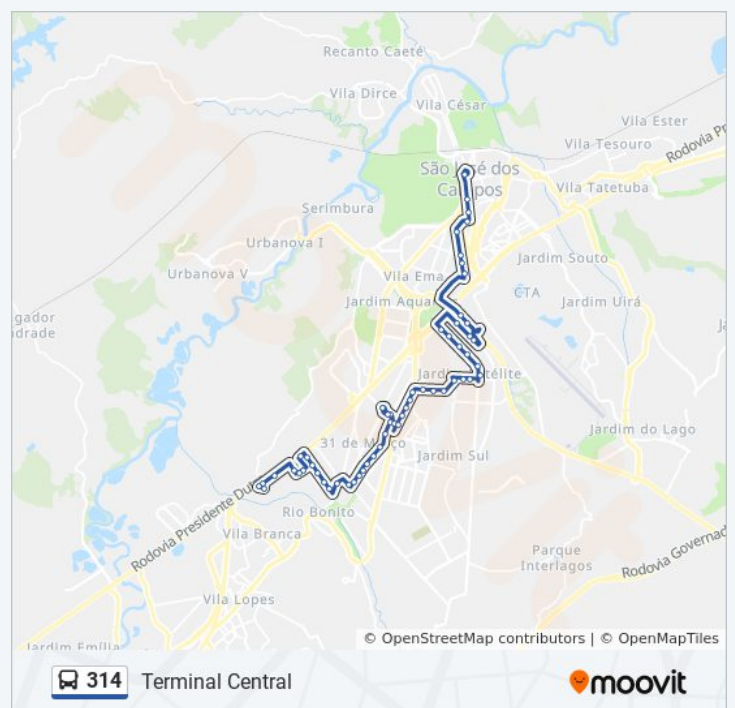

R. Valparaíso, 33

Av. Guadalupe, 490

Terça-feira	05:00 - 22:40
Quarta-feira	05:00 - 22:40
Quinta-feira	05:00 - 22:40
Sexta-feira	05:00 - 22:40
Sábado	05:00 - 22:40

Informações da linha de ônibus 314

Sentido: Terminal Central

Paradas: 57

Duração da viagem: 59 min

Resumo da linha:

Av. Guadalupe, 219

Av. Guadalupe, 11

Av. Perseu, 861

Av. Cassiopéia, 752

Av. Cassiopéia, 610