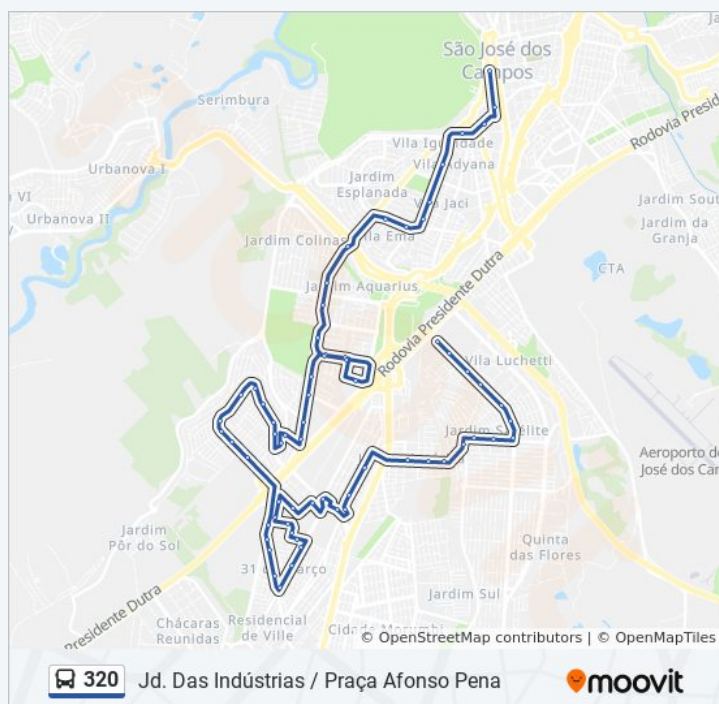

Sentido: Jd. Das Indústrias / Pq. Industrial

52 pontos

[VER OS HORÁRIOS DA LINHA](#)

Pça. Afonso Pena, 158
Av. Madre Thereza, 565
Av. São João, 70
Av. São João, 338
Av. São João, 920
Av. São João, 161
Av. São João, 100
Av. São João, 2650
Av. Cassiano Ricardo, Oposto 179
Av. Cassiano Ricardo, 441
Av. Salmão, 35
Av. Salmão, 472
R. Juiz David Barrilli, 304
Av. Salmão, S/Nº
Av. Salmão, 35
Av. Cassiano Ricardo, 735
Av. Cassiano Ricardo, Frente 1306
Av. Cassiano Ricardo, 1612
Av. Cassiano Ricardo, 1842
Av. Cassiano Ricardo, 2070
Av. Dr. João Batista Soares De Queiroz Júnior,
226

Av. Dr. João Batista De Souza Soares , 519

R. Serra Dos Pirineus, 210
R. Serra Da Mantiqueira, 70
R. Serra Do Pacaraima, 215
Av. Andrômeda, 100

Sentido: Jd. Das Indústrias / Praça Afonso Pena

63 pontos

[VER OS HORÁRIOS DA LINHA](#)

Horários da linha de ônibus 320

Tabela de horários sentido Jd. Das Indústrias / Praça Afonso Pena

domingo	05:15 - 21:35
segunda-feira	05:15 - 22:00
terça-feira	05:15 - 22:00
quarta-feira	05:15 - 22:00
quinta-feira	05:15 - 22:00
sexta-feira	05:15 - 22:00
sábado	05:15 - 22:20

Informações da linha de ônibus 320

Sentido: Jd. Das Indústrias / Praça Afonso Pena

Paradas: 63

Duração da viagem: 58 min

Resumo da linha:

R. José Cobra, 650

R. José Cobra, 107

R. José Cobra, 1300