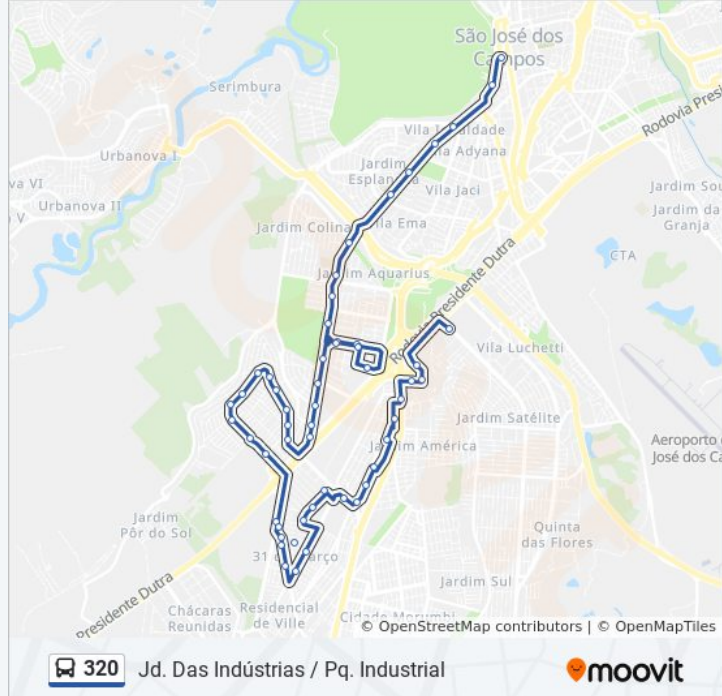

Sentido: Jd. Das Indústrias / Pq. Industrial

52 pontos

[VER OS HORÁRIOS DA LINHA](#)

Pça. Afonso Pena, 158
Av. Madre Thereza, 565
Av. São João, 70
Av. São João, 338
Av. São João, 920
Av. São João, 161
Av. São João, 100
Av. São João, 2650
Av. Cassiano Ricardo, Oposto 179
Av. Cassiano Ricardo, 441
Av. Salmão, 35
Av. Salmão, 472
R. Juiz David Barrilli, 304
Av. Salmão, S/Nº
Av. Salmão, 35
Av. Cassiano Ricardo, 735
Av. Cassiano Ricardo, Frente 1306
Av. Cassiano Ricardo, 1612
Av. Cassiano Ricardo, 1842
Av. Cassiano Ricardo, 2070
Av. Dr. João Batista Soares De Queiroz Júnior,
226

Av. George Eastman, 63

R. Elias Amery, S/Nº

Av. Itabaiana, 574

R. José Cobra, 1039

R. José Cobra, 815

R. Prof. José Francisco Pereira Sales, 151

Av. Itabaiana, 63

R. Raimundo Barbosa Nogueira, 450

R. Raimundo Barbosa Nogueira, 251

R. Oros, 445

R. Goiânia, 495

R. Turiaçu, 217

R. Turiaçu, 121

R. Turiaçu, 383

R. Palmares, 227

R. Anápolis, 225

Av. Dr. João Batista De Souza Soares , 519

R. Serra Dos Pirineus, 210
R. Serra Da Mantiqueira, 70
R. Serra Do Pacaraima, 215
Av. Andrômeda, 100

Sentido: Jd. Das Indústrias / Praça Afonso Pena

63 pontos

[VER OS HORÁRIOS DA LINHA](#)