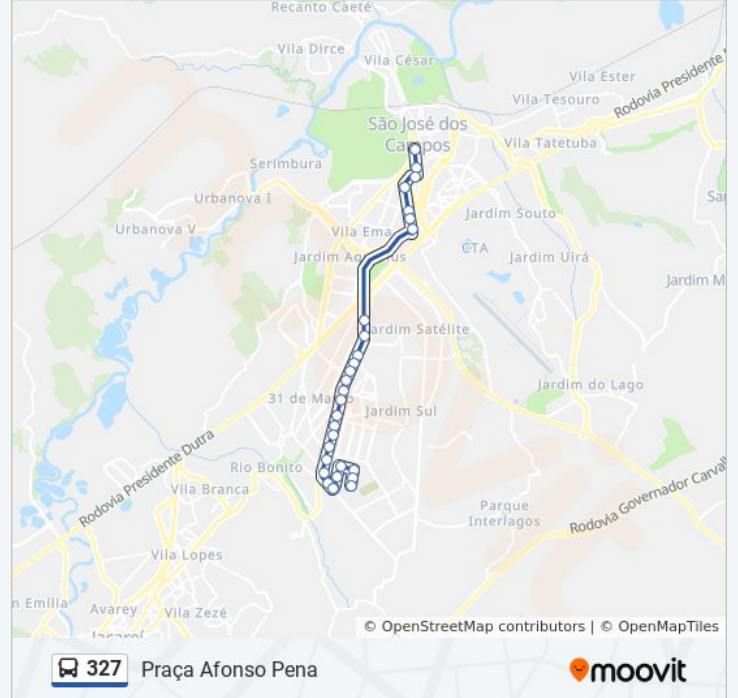

Sentido: Praça Afonso Pena

29 pontos

[VER OS HORÁRIOS DA LINHA](#)

- R. Antônio José Matos Lima, 462
- R. Antônio José Matos Lima, 640
- R. Francisco Rosa Marques, 505
- R. Francisco Rosa Marques, 110
- R. Prof. Gordiano De Faria Alvim Filho, 355
- R. Prof. Gordiano De Faria Alvim Filho, 73
- Av. Leonor De A. Ribeiro Souto, 339
- Av. Leonor De A. Ribeiro Souto, 219
- Av. Manuel Vieira, 4139
- Av. Manuel Vieira, 4009
- Av. Dr. João Batista De Souza Soares , 3569
- Av. Dr. João Batista De Souza Soares , 3295
- Av. Dr. João Batista De Souza Soares , 3079
- Av. Dr. João Batista De Souza Soares , 100
- Av. Dr. João Batista De Souza Soares , 2699
- Av. Dr. João Batista De Souza Soares , 1930
- Av. Dr. João Batista De Souza Soares , 2251
- Av. Dr. João Batista De Souza Soares , 333
- Av. Dr. João Batista De Souza Soares , 161
- Av. Dr. João Batista De Souza Soares , 431
- Av. Dr. João Batista De Souza Soares , 29

Informações da linha de ônibus 327

Sentido: Praça Afonso Pena

Paradas: 29

Duração da viagem: 33 min

Resumo da linha:

Av. Dr. João Batista De Souza Soares , 519

Av. Eng. Francisco José Longo, 1189

Av. Eng. Francisco José Longo, 925

Av. Eng. Francisco José Longo, 777

Av. Eng. Francisco José Longo, 149

R. Eugênio Bonádio, 63

R. Humaitá, 315

Pça. Afonso Pena, 158

Sentido: Res. União

28 pontos

[VER OS HORÁRIOS DA LINHA](#)

Pça. Afonso Pena, 158

Av. Madre Thereza, 565

R. Euclides Miragaia, 19

Av. Dr. Adhemar De Barros, 800

Av. Dr. Adhemar De Barros, 1188

Av. Heitor Villa-Lobos, 1628

Av. Dr. João Batista De Souza Soares , 469

Av. Dr. João Batista De Souza Soares , Atrás 380