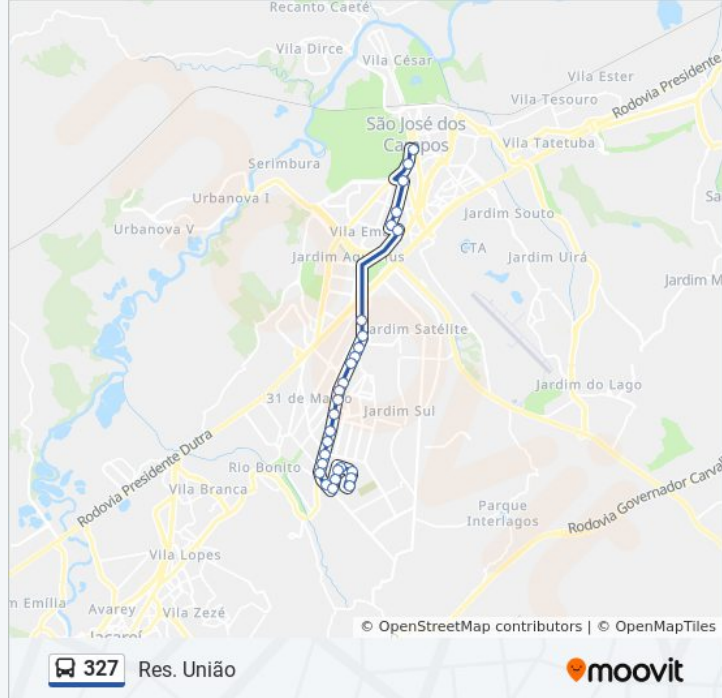

Sentido: Praça Afonso Pena

29 pontos

[VER OS HORÁRIOS DA LINHA](#)

- R. Antônio José Matos Lima, 462
- R. Antônio José Matos Lima, 640
- R. Francisco Rosa Marques, 505
- R. Francisco Rosa Marques, 110
- R. Prof. Gordiano De Faria Alvim Filho, 355
- R. Prof. Gordiano De Faria Alvim Filho, 73
- Av. Leonor De A. Ribeiro Souto, 339
- Av. Leonor De A. Ribeiro Souto, 219
- Av. Manuel Vieira, 4139
- Av. Manuel Vieira, 4009
- Av. Dr. João Batista De Souza Soares , 3569
- Av. Dr. João Batista De Souza Soares , 3295
- Av. Dr. João Batista De Souza Soares , 3079
- Av. Dr. João Batista De Souza Soares , 100
- Av. Dr. João Batista De Souza Soares , 2699
- Av. Dr. João Batista De Souza Soares , 1930
- Av. Dr. João Batista De Souza Soares , 2251
- Av. Dr. João Batista De Souza Soares , 333
- Av. Dr. João Batista De Souza Soares , 161
- Av. Dr. João Batista De Souza Soares , 431
- Av. Dr. João Batista De Souza Soares , 29

R. Antônio José Matos Lima, 462

Os horários e os mapas do itinerário da linha de ônibus 327 estão disponíveis, no formato PDF offline, no site: moovitapp.com. Use o [Moovit App](#) e viaje de transporte público por São José dos Campos! Com o Moovit você poderá ver os horários em tempo real dos ônibus, trem e metrô, e receber direções passo a passo durante todo o percurso!