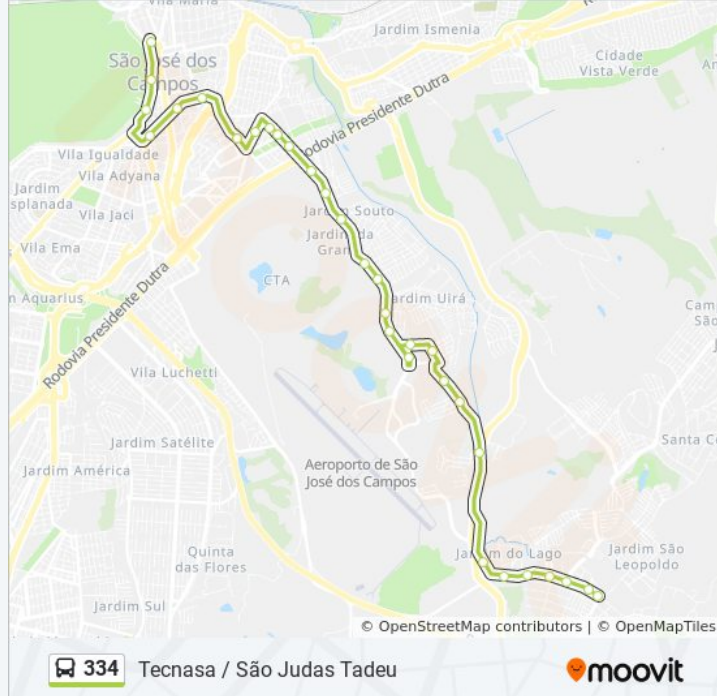

**Sentido: Tecnasa / São Judas Tadeu**

32 pontos

[VER OS HORÁRIOS DA LINHA](#)

Terminal Central

Av. São José, 1187

Av. Madre Thereza, 565

Av. Dr. João Guilhermino, S/Nº

Av. Dr. João Guilhermino, 37

Av. Dos Astronautas, S/Nº

Av. Dos Astronautas, S/Nº

Av. Dos Astronautas, 1805

Av. Brig. Faria Lima, S/Nº

Av. Brig. Faria Lima, S/Nº

Av. Brig. Faria Lima, 1699

Av. Domingos Maldonado Campoy, 180

Av. Domingos Maldonado Campoy, 199

Estr. Municipal Glaudiston Pereira De Oliveira, 1682

Estr. Municipal Glaudiston Pereira De Oliveira, S/Nº

Av. João Rodolfo Castelli, 96

Av. João Rodolfo Castelli, 144

Av. João Rodolfo Castelli, 680

Av. João Rodolfo Castelli, 730

### Sentido: Tecnasa / Terminal Central

49 pontos

[VER OS HORÁRIOS DA LINHA](#)

R. Governador Valadares, 342

R. Governador Valadares, 285

R. Norma Sueli Junqueira Pereira, 140

Av. Nossa Senhora Do Loretto, 168