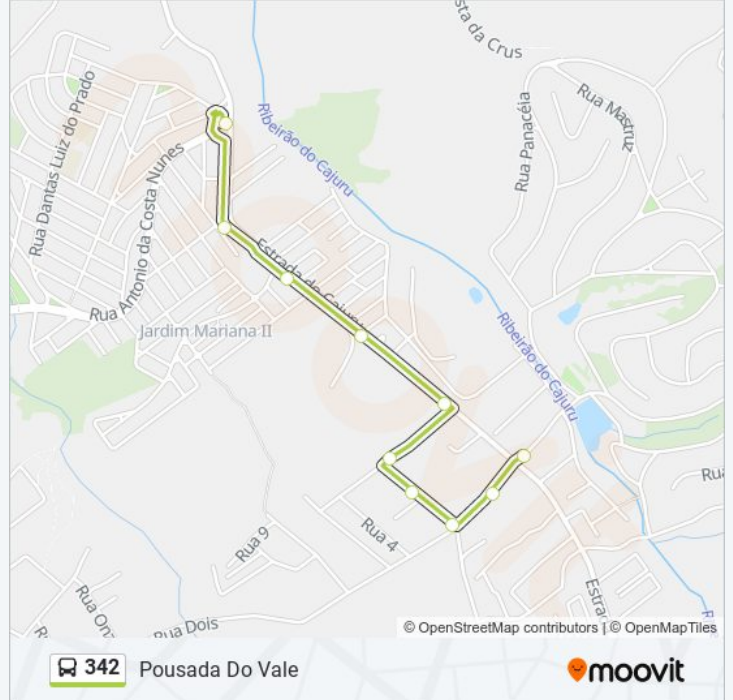

### Sentido: Pousada Do Vale

10 pontos

[VER OS HORÁRIOS DA LINHA](#)

Estação De Conexão Campos De São José

Estr. Municipal Dom José Antônio Do Couto, 3220

R. Maurício Maldonado Junior, 164

Estr. Municipal Dom José Antônio Do Couto, 559

Estr. Municipal Dom José Antônio Do Couto, 4008

R. Santa Cristina, 220

R. Prof. Alcides Savastano Júnior, 20

R. Prof. Alcides Savastano Júnior, 17

R. Maria Goulart Da Silva, 73

R. Maria Júlia Dias Veneziani, 46

### Horários da linha de ônibus 342

Tabela de horários sentido Pousada Do Vale

domingo	04:30 - 23:40
segunda-feira	00:20 - 23:55
terça-feira	00:20 - 23:55
quarta-feira	00:20 - 23:55
quinta-feira	00:20 - 23:55
sexta-feira	00:20 - 23:55
sábado	04:30 - 23:40

### Informações da linha de ônibus 342

**Sentido:** Pousada Do Vale

**Paradas:** 10

**Duração da viagem:** 7 min

**Resumo da linha:**

Os horários e os mapas do itinerário da linha de ônibus 342 estão disponíveis, no formato PDF offline, no site: [moovitapp.com](https://moovitapp.com). Use o [Moovit App](#) e viaje de transporte público por São José dos Campos! Com o Moovit você poderá ver os horários em tempo real dos ônibus, trem e metrô, e receber direções passo a passo durante todo o percurso!