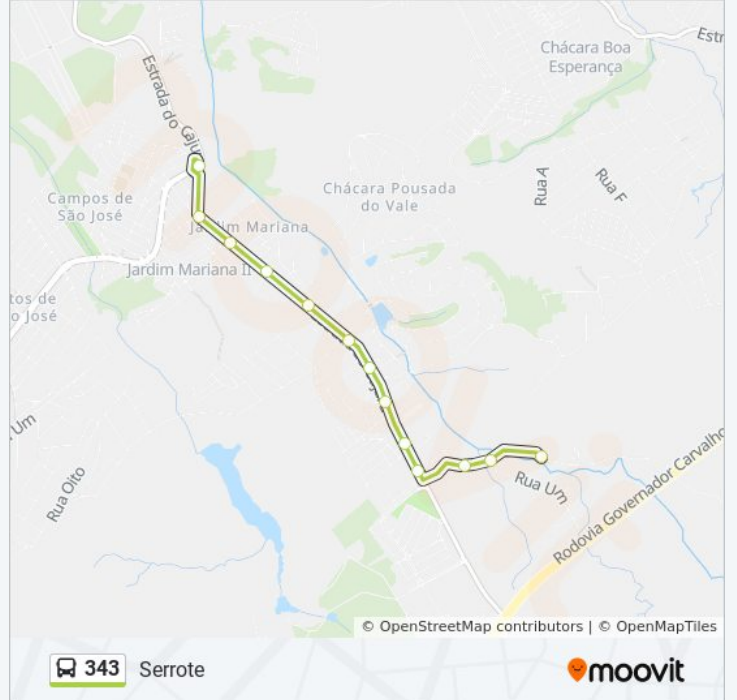

R. Severino Cesar Leite, 100

R. Passo Fundo, 30

Av. Serra Gaúcha, 65

Estr. Municipal Dom José Antônio Do Couto,
5510

Estr. Municipal Dom José Antônio Do Couto,
5061

Estr. Municipal Dom José Antônio Do Couto,
1161

Estr. Municipal Dom José Antônio Do Couto, 1313

Estr. Municipal Dom José Antônio Do Couto, 5061

Estr. Municipal Dom José Antônio Do Couto, 5510

Estr. Municipal Dom José Antônio Do Couto, 5570

Estr. Municipal Francisco De Moraes, 285

Estr. Municipal Francisco De Moraes, 601

Estr. Municipal Francisco De Moraes, 911

Horários da linha de ônibus 343

Tabela de horários sentido Serrote

domingo	Fora de Operação
segunda-feira	05:00 - 20:00
terça-feira	05:00 - 20:00
quarta-feira	05:00 - 20:00
quinta-feira	05:00 - 20:00
sexta-feira	05:00 - 20:00
sábado	Fora de Operação

Informações da linha de ônibus 343

Sentido: Serrote

Paradas: 13

Duração da viagem: 10 min

Resumo da linha:

Os horários e os mapas do itinerário da linha de ônibus 343 estão disponíveis, no formato PDF offline, no site: moovitapp.com. Use o [Moovit App](#) e viaje de transporte público por São José dos Campos! Com o Moovit você poderá ver os horários em tempo real dos ônibus, trem e metrô, e receber direções passo a passo durante todo o percurso!