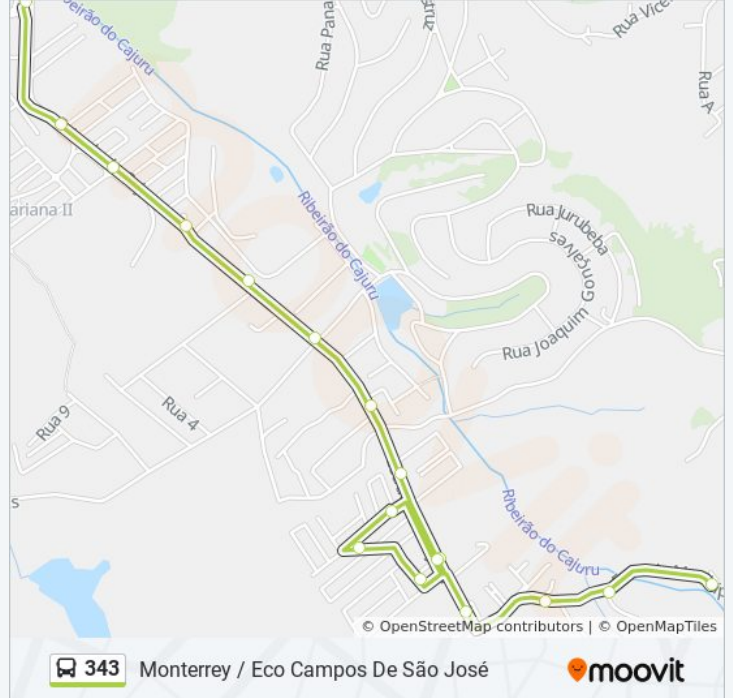

R. Severino Cesar Leite, 100

R. Passo Fundo, 30

Av. Serra Gaúcha, 65

Estr. Municipal Dom José Antônio Do Couto,
5510

Estr. Municipal Dom José Antônio Do Couto,
5061

Estr. Municipal Dom José Antônio Do Couto,
1161

Estr. Municipal Dom José Antônio Do Couto,
1188

Estr. Municipal Dom José Antônio Do Couto,
5007

Av. Joaquim Ribeiro Guedes, 581

Av. Joaquim Ribeiro Guedes, 371

Av. Joaquim Ribeiro Guedes, 239

Estação De Conexão Campos De São José

Informações da linha de ônibus 343

Sentido: Monterrey / Eco Campos De São José

Paradas: 15

Duração da viagem: 13 min

Resumo da linha:

Sentido: Monterrey / Serrote

15 pontos

[VER OS HORÁRIOS DA LINHA](#)

Estr. Municipal Dom José Antônio Do Couto,
1188

Estr. Municipal Dom José Antônio Do Couto,
1313

R. Severino Cesar Leite, 100

R. Passo Fundo, 30

Av. Serra Gaúcha, 65

Estr. Municipal Dom José Antônio Do Couto,
5510