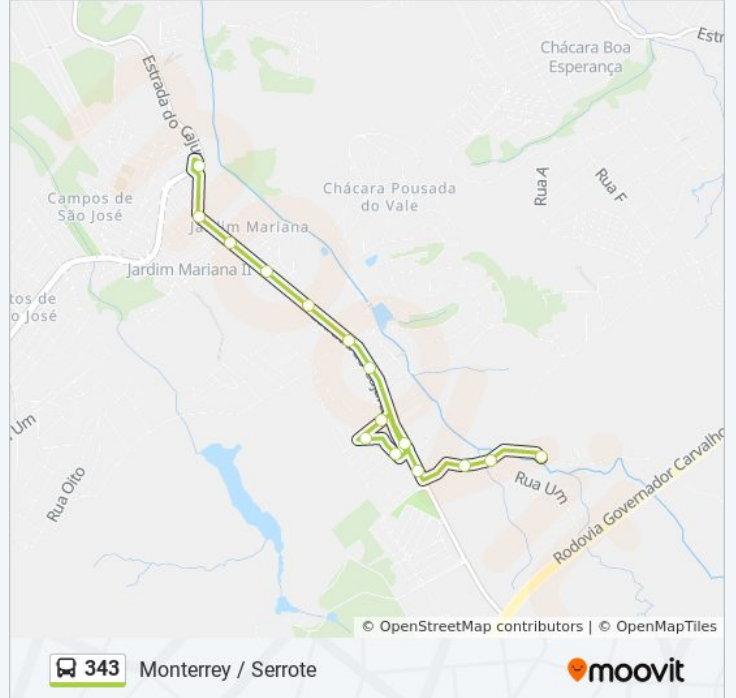

R. Severino Cesar Leite, 100

R. Passo Fundo, 30

Av. Serra Gaúcha, 65

Estr. Municipal Dom José Antônio Do Couto,
5510

Estr. Municipal Dom José Antônio Do Couto,
5061

Estr. Municipal Dom José Antônio Do Couto,
1161

Estr. Municipal Dom José Antônio Do Couto,
1188

Estr. Municipal Dom José Antônio Do Couto,
1313

R. Severino Cesar Leite, 100

R. Passo Fundo, 30

Av. Serra Gaúcha, 65

Estr. Municipal Dom José Antônio Do Couto,
5510

domingo	05:00 - 23:55
segunda-feira	00:25 - 23:55
terça-feira	00:25 - 23:55
quarta-feira	00:25 - 23:55
quinta-feira	00:25 - 23:55
sexta-feira	00:25 - 23:55
sábado	05:00 - 23:55

Informações da linha de ônibus 343

Sentido: Monterrey / Serrote

Paradas: 15

Duração da viagem: 14 min

Resumo da linha:

Sentido: Serrote

13 pontos

[VER OS HORÁRIOS DA LINHA](#)

Estação De Conexão Campos De São José