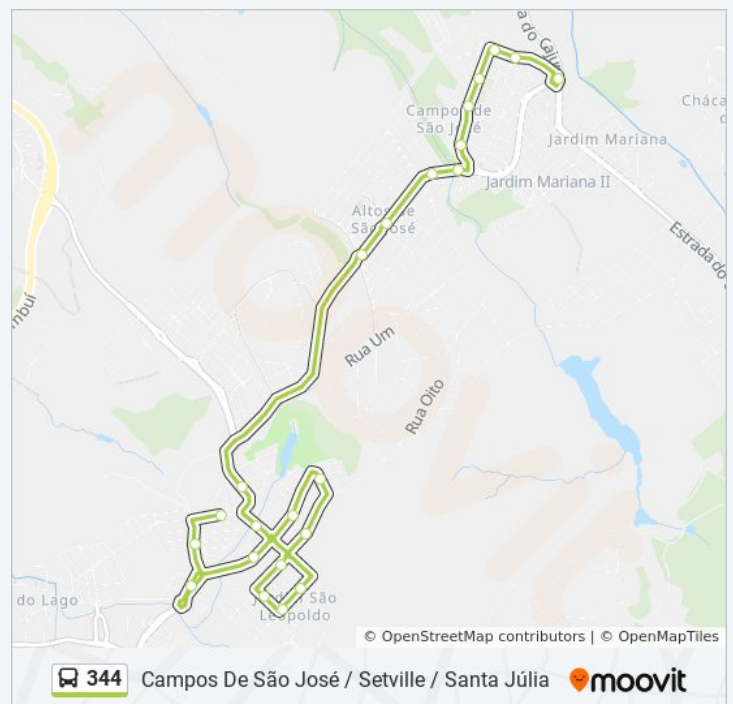

Sentido: Campos De São José / Setville / Santa Júlia

27 pontos

[VER OS HORÁRIOS DA LINHA](#)

Estação De Conexão Campos De São José

Av. Eduardo Lourenço, 296

Av. Eduardo Lourenço, 406

Av. Dantas Luiz Do Prado, 101

Av. Dantas Luiz Do Prado, 450

Av. Dantas Luiz Do Prado, 624

Av. Antônio Da Costa Nunes, 1030

Av. Antônio Da Costa Nunes, 1290

Av. José Martins Ferreira, 392

Av. José Martins Ferreira, 622

Av. José Martins Ferreira, 842

Av. José Martins Ferreira, 1331

Av. Robson Custodio Machado, 70

Av. Robson Custodio Machado, 70

Av. Maria Hipólita De Souza, S/Nº

Av. Laudelino Gonçalves De Miranda, 472

Av. José Antônio Silvério, 661

Av. Dra. Jeanete Aparecida Silvério, 127

Av. Valter De Oliveira, 660

Av. José Ignácio Bicudo, 940

Av. José Ignácio Bicudo, 742

R. Radialista Antônio Leite, 91

Av. Valter De Oliveira, 580

Av. José Antônio Silvério, 251

Av. Vicente Brandão Ferreira, 46

Av. Vicente Brandão Ferreira, 394

Av. Laudelino Gonçalves De Miranda, 202

Horários da linha de ônibus 344

Tabela de horários sentido Campos De São José / Setville / Santa Júlia

domingo	Fora de Operação
segunda-feira	06:25
terça-feira	06:25
quarta-feira	06:25
quinta-feira	06:25
sexta-feira	06:25
sábado	Fora de Operação

Informações da linha de ônibus 344

Sentido: Campos De São José / Setville / Santa Júlia

Paradas: 27

Duração da viagem: 27 min

Resumo da linha:

Sentido: Eco Campos De São José

Horários da linha de ônibus 344