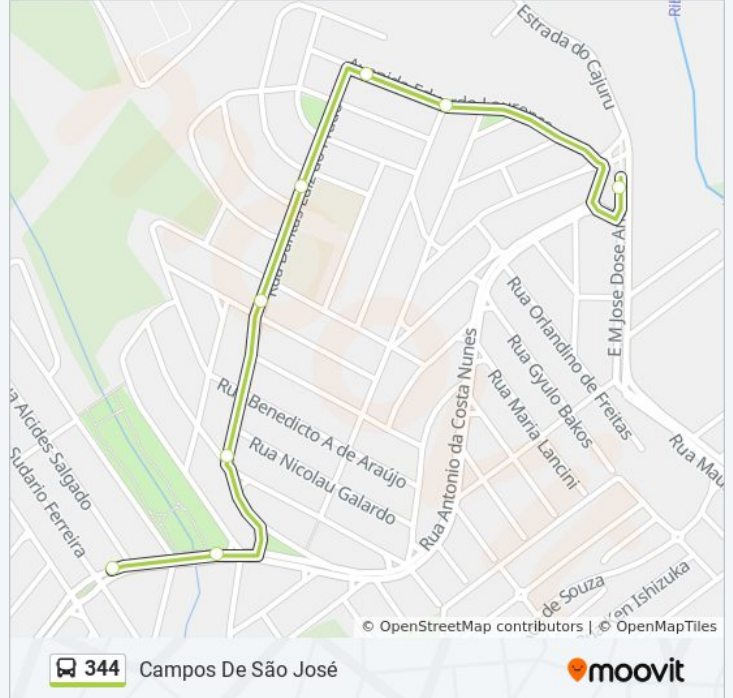

Sentido: Campos De São José / Floresta / Av. Rodolfo Castelli

20 pontos

[VER OS HORÁRIOS DA LINHA](#)

Estação De Conexão Campos De São José

Av. Eduardo Lourenço, 296

Av. Eduardo Lourenço, 406

Av. Dantas Luiz Do Prado, 101

Av. Dantas Luiz Do Prado, 450

Av. Dantas Luiz Do Prado, 624

Av. Antônio Da Costa Nunes, 1030

Av. Antônio Da Costa Nunes, 1290

Av. José Martins Ferreira, 392

Av. José Martins Ferreira, 622

Av. José Martins Ferreira, 842

Av. José Martins Ferreira, 1331

Av. Robson Custodio Machado, 70

Av. Robson Custodio Machado, 70

Av. Maria Hipólita De Souza, S/Nº

Av. Laudelino Gonçalves De Miranda, 472

Av. Valter De Oliveira, 530

Av. José Antônio Silvério, 251

Horários da linha de ônibus 344

Tabela de horários sentido Campos De São José / Floresta / Av. Rodolfo Castelli

domingo	Fora de Operação
segunda-feira	07:15 - 20:15
terça-feira	07:15 - 20:15
quarta-feira	07:15 - 20:15
quinta-feira	07:15 - 20:15
sexta-feira	07:15 - 20:15
sábado	Fora de Operação

Informações da linha de ônibus 344

Sentido: Campos De São José / Floresta / Av. Rodolfo Castelli

Paradas: 20

Duração da viagem: 20 min

Resumo da linha:

[Mapa da linha 344 de ônibus](#)