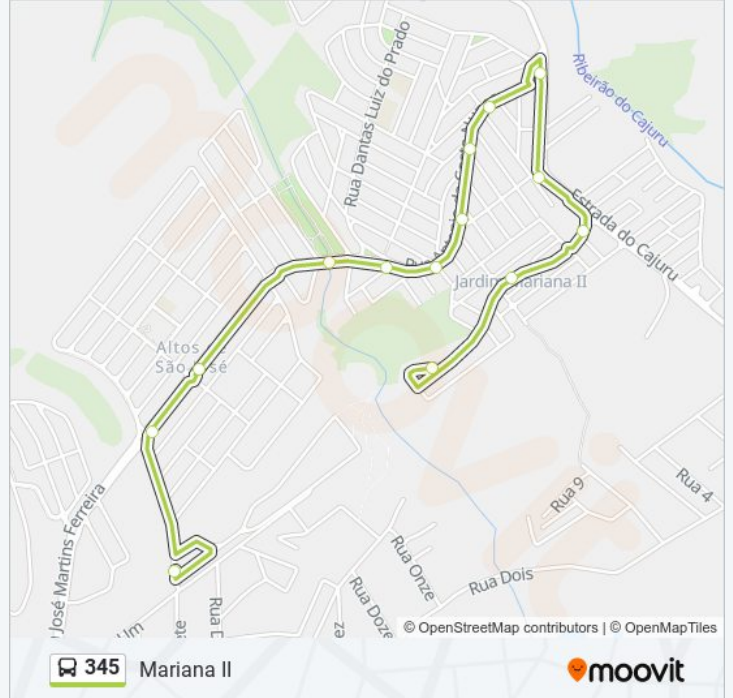

Sentido: Sta. Cecília II

19 pontos

[VER OS HORÁRIOS DA LINHA](#)

- R. Rua Maria De Andrade Vieira, 927
- Av. Mariana Andrade, 721
- Av. Mariana Andrade, 431
- R. Maurício Maldonado Junior, 164
- Estr. Municipal Dom José Antônio Do Couto, 559
- Av. Joaquim Ribeiro Guedes, 371
- Av. Joaquim Ribeiro Guedes, 239
- Estação De Conexão Campos De São José
- Av. Eduardo Lourenço, 296
- Av. Eduardo Lourenço, 406
- Av. Dantas Luiz Do Prado, 101
- Av. Dantas Luiz Do Prado, 450
- Av. Dantas Luiz Do Prado, 624
- Av. Antônio Da Costa Nunes, 1030
- Av. Antônio Da Costa Nunes, 1290
- Av. José Martins Ferreira, 392
- Av. José Martins Ferreira, 622
- Av. Neide Dias Rabello, 80

Horários da linha de ônibus 345

Tabela de horários sentido Sta. Cecília II

domingo	05:35 - 23:20
segunda-feira	00:05 - 23:35
terça-feira	00:05 - 23:35
quarta-feira	00:05 - 23:35
quinta-feira	00:05 - 23:35
sexta-feira	00:05 - 23:35
sábado	05:35 - 23:20

Informações da linha de ônibus 345

Sentido: Sta. Cecília II

Paradas: 19

Duração da viagem: 14 min

Resumo da linha: