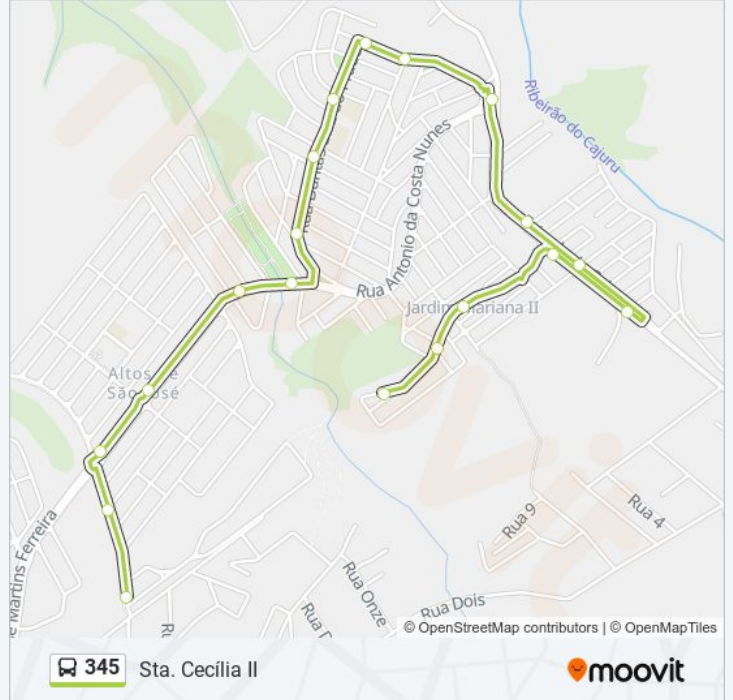

- R. Rua Maria De Andrade Vieira, 927
- Av. Mariana Andrade, 721
- Av. Mariana Andrade, 431
- R. Maurício Maldonado Junior, 164
- Estr. Municipal Dom José Antônio Do Couto, 559
- Av. Joaquim Ribeiro Guedes, 371
- Av. Joaquim Ribeiro Guedes, 239
- Estação De Conexão Campos De São José
- Av. Eduardo Lourenço, 296
- Av. Eduardo Lourenço, 406
- Av. Dantas Luiz Do Prado, 101
- Av. Dantas Luiz Do Prado, 450
- Av. Dantas Luiz Do Prado, 624
- Av. Antônio Da Costa Nunes, 1030
- Av. Antônio Da Costa Nunes, 1290
- Av. José Martins Ferreira, 392
- Av. José Martins Ferreira, 622
- Av. Neide Dias Rabello, 80

Horários da linha de ônibus 345

Tabela de horários sentido Sta. Cecília II

domingo	05:35 - 23:20
segunda-feira	00:05 - 23:35
terça-feira	00:05 - 23:35
quarta-feira	00:05 - 23:35
quinta-feira	00:05 - 23:35
sexta-feira	00:05 - 23:35
sábado	05:35 - 23:20

Informações da linha de ônibus 345

Sentido: Sta. Cecília II

Paradas: 19

Duração da viagem: 14 min

Resumo da linha:

Os horários e os mapas do itinerário da linha de ônibus 345 estão disponíveis, no formato PDF offline, no site: moovitapp.com. Use o [Moovit App](#) e viaje de transporte público por São José dos Campos! Com o Moovit você poderá ver os horários em tempo real dos ônibus, trem e metrô, e receber direções passo a passo durante todo o percurso!