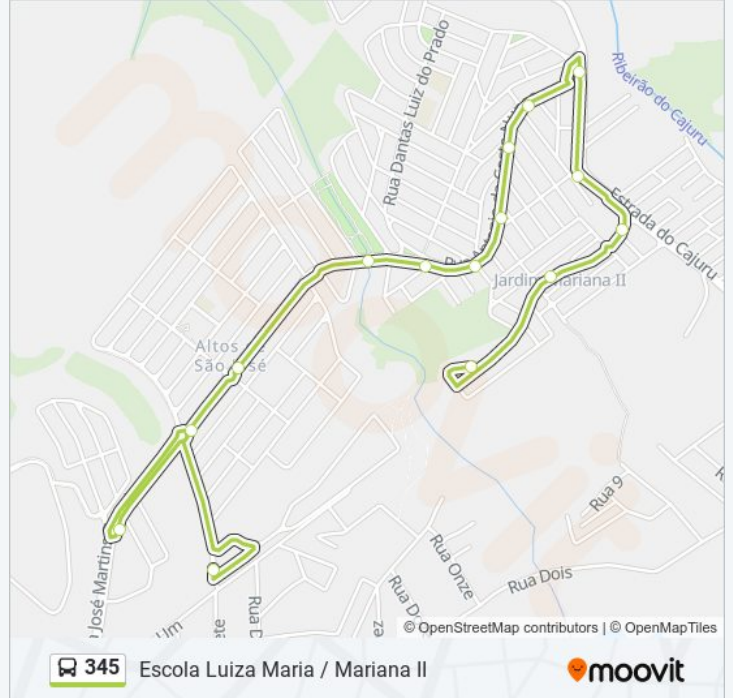

- Av. Neide Dias Rabello, Frente 65
- Av. José Martins Ferreira, 842
- Av. José Martins Ferreira, 08
- Av. José Martins Ferreira, 208
- Av. Antônio Da Costa Nunes, 1030
- Av. Antônio Da Costa Nunes, 917
- Av. Antônio Da Costa Nunes, 791
- Av. Antônio Da Costa Nunes, 516
- Av. Antônio Da Costa Nunes, 290
- Av. Antônio Da Costa Nunes, 180
- Estação De Conexão Campos De São José
- Estr. Municipal Dom José Antônio Do Couto, 3220
- Av. Mariana Andrade, 11
- Av. Mariana Andrade, 319
- R. Rua Maria De Andrade Vieira, 927

Horários da linha de ônibus 345

Tabela de horários sentido Escola Luiza Maria / Mariana II

domingo	Fora de Operação
segunda-feira	06:45 - 12:35
terça-feira	06:45 - 12:35
quarta-feira	06:45 - 12:35
quinta-feira	06:45 - 12:35
sexta-feira	06:45 - 12:35
sábado	Fora de Operação

Informações da linha de ônibus 345

Sentido: Escola Luiza Maria / Mariana II

Paradas: 15

Duração da viagem: 15 min

Resumo da linha:

Sentido: Escola Luiza Maria / Sta. Cecília II

20 pontos

[VER OS HORÁRIOS DA LINHA](#)

- R. Rua Maria De Andrade Vieira, 927
- Av. Mariana Andrade, 721
- Av. Mariana Andrade, 431
- R. Maurício Maldonado Junior, 164
- Estr. Municipal Dom José Antônio Do Couto, 559
- Av. Joaquim Ribeiro Guedes, 371
- Av. Joaquim Ribeiro Guedes, 239
- Estação De Conexão Campos De São José
- Av. Eduardo Lourenço, 296
- Av. Eduardo Lourenço, 406
- Av. Dantas Luiz Do Prado, 101
- Av. Dantas Luiz Do Prado, 450
- Av. Dantas Luiz Do Prado, 624
- Av. Antônio Da Costa Nunes, 1030
- Av. Antônio Da Costa Nunes, 1290
- Av. José Martins Ferreira, 392
- Av. José Martins Ferreira, 622
- Av. José Martins Ferreira, 842