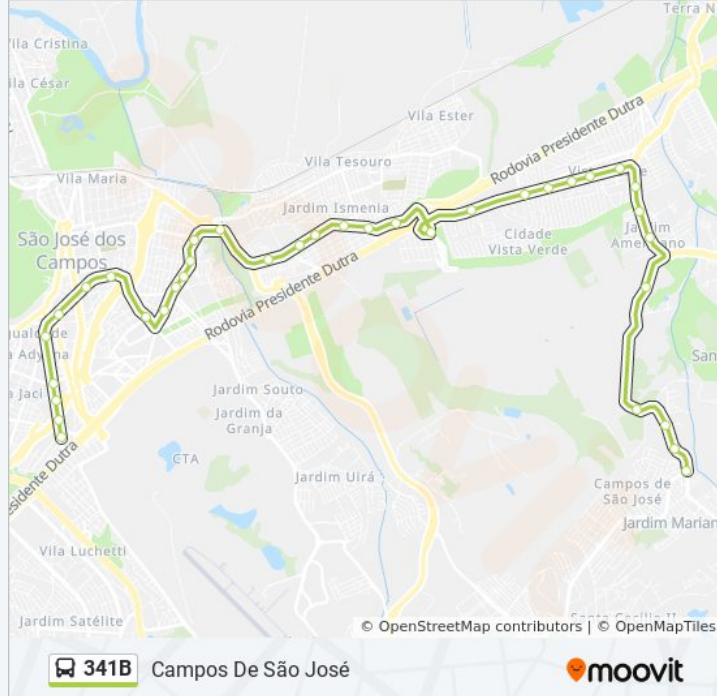

**Informações da linha de ônibus 341B****Sentido:** Campos De São José**Paradas:** 36**Duração da viagem:** 46 min**Resumo da linha:**

Acesso Viaduto Antonio Bezerra Filho, S/Nº

Av. Pedro Friggi, 451

Av. Pedro Friggi, 37

Av. Pedro Friggi, S/Nº

Av. Pedro Friggi, 580

Av. Pedro Friggi, 979

Av. Benedito Friggi, 3400

Av. Tancredo Neves, S/Nº

Av. Tancredo Neves, 90

Av. Tancredo Neves, 1030

Estr. Municipal Dom José Antônio Do Couto, 250

### Sentido: José Longo

35 pontos

[VER OS HORÁRIOS DA LINHA](#)

Estação De Conexão Campos De São José

Estr. Municipal Dom José Antônio Do Couto,  
1400

Estr. Municipal Dom José Antônio Do Couto,  
1970

Estr. Municipal Dom José Antônio Do Couto, S/Nº

Estr. Municipal Dom José Antônio Do Couto, 755

Estr. Municipal Dom José Antônio Do Couto, 250

Av. Tancredo Neves, 1030

Av. Tancredo Neves, 168

Av. Tancredo Neves, 16

Av. Tancredo Neves, 23

Av. Benedito Friggi, 3280