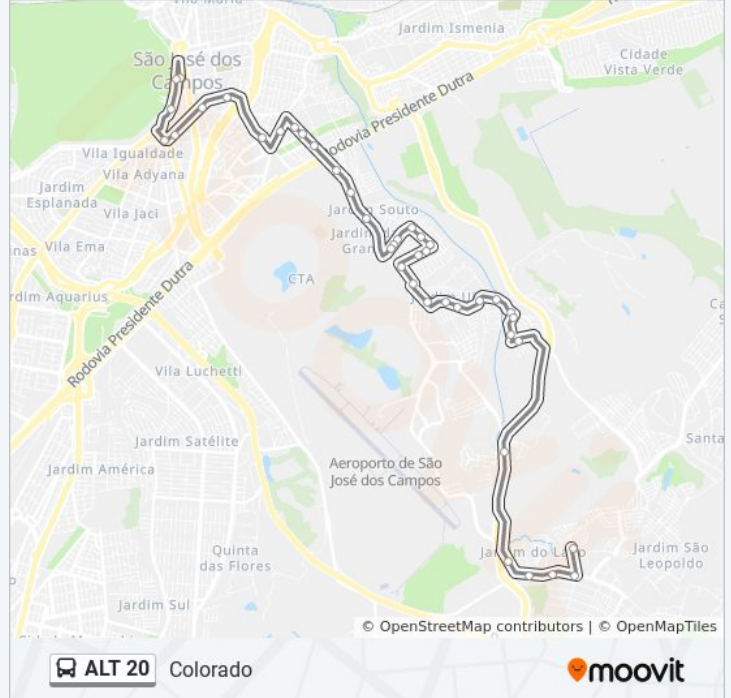

Av. Das Curruiras, 30

R. Dos Jaburus, 605

Av. Lívio Veneziani, 900

Av. Lívio Veneziani, 1086

R. Hélio Siqueira Pinto, 31

R. Hélio Siqueira Pinto, 303

R. Jaime Pinto Machado, 248

Estr. Municipal Glaudiston Pereira De Oliveira,  
1682

### Sentido: Olímpio Catão

48 pontos

[VER OS HORÁRIOS DA LINHA](#)

Av. Nadyr Mota Cortes, S/Nº

Av. Nadyr Mota Cortes, 310

Av. Júlio Cezar Villaça, 590

Av. Júlio Cezar Villaça, 258

Av. Laudelino Gonçalves De Miranda, 202

Av. Laudelino Gonçalves De Miranda, 472

Av. José Antônio Silvério, 661