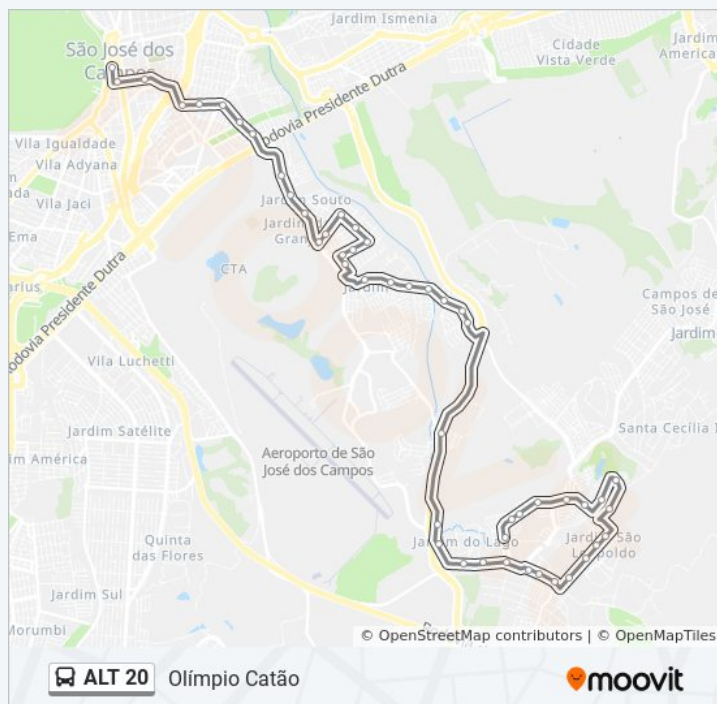

## Informações da linha de ônibus ALT 20

**Sentido:** Olímpio Catão

**Paradas:** 48

**Duração da viagem:** 48 min

**Resumo da linha:**

Av. Dos Astronautas, S/Nº

Av. Dos Astronautas, S/Nº

R. Bahia, 87