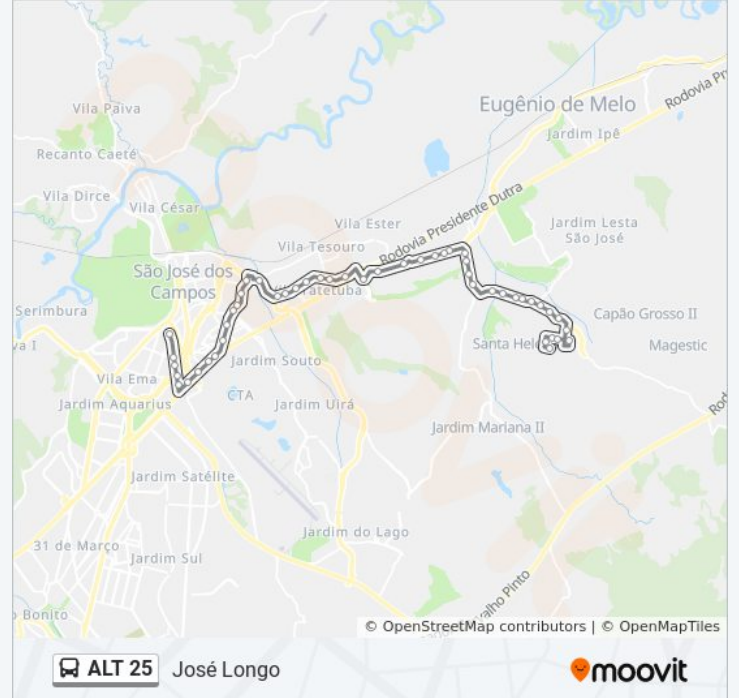

Acesso Viaduto Antonio Bezerra Filho, S/Nº

Av. Presidente Juscelino Kubitschek, 9250

Av. Presidente Juscelino Kubitschek, 8400

Av. Presidente Juscelino Kubitschek, 8108

Av. Presidente Juscelino Kubitschek, 7690

Av. Presidente Juscelino Kubitschek, 4845

Av. Presidente Juscelino Kubitschek, 4657

Av. Santos Dumont, 4220

Av. Samuel Wainer, 3755

Av. Dep. Benedito Matarazzo, 9655

Av. Dep. Benedito Matarazzo, 9403

Av. Dep. Benedito Matarazzo, 9045

Sentido: Michigan

43 pontos

[VER OS HORÁRIOS DA LINHA](#)

Av. Eng. Francisco José Longo, 149

Av. Dr. João Guilhermino, S/Nº

Horários da linha de ônibus ALT 25

Tabela de horários sentido Michigan

Domingo	Fora de Operação
Segunda-feira	06:22 - 20:08
Terça-feira	06:22 - 20:08

Av. Presidente Juscelino Kubitschek, 8088

Av. Presidente Juscelino Kubitschek, 8500

Av. Presidente Juscelino Kubitschek, 9250

Acesso Viaduto Antonio Bezerra Filho, S/Nº

Av. Pedro Friggi, 451

Av. Pedro Friggi, 37