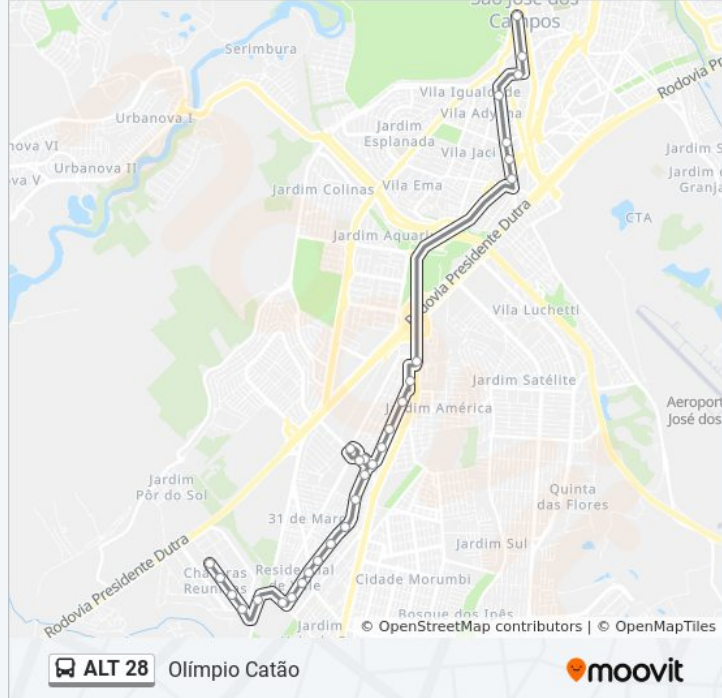

Sentido: Olímpio Catão

30 pontos

[VER OS HORÁRIOS DA LINHA](#)

- R. Loanda, 454
- R. Loanda, 682
- R. Loanda, 923
- R. Loanda, 1052
- Estr. Do Imperador, 80
- R. Caravelas, 800
- R. Icatú, 1981
- R. Icatú, 1792
- R. Icatú, 1658
- R. Sena Madureira, 957
- R. Sena Madureira, 667
- R. Sena Madureira, 367
- R. Sena Madureira, 455
- R. Icatú, 135
- R. Goiânia, 424
- Pça. Natal, 1210
- R. Goiânia, 495
- R. Turiaçu, 217

Informações da linha de ônibus ALT 28

Sentido: Olímpio Catão

Paradas: 30

Duração da viagem: 33 min

Resumo da linha:

R. Turiapu, 121

R. Turiapu, 383

R. Palmares, 227

R. Anápolis, 225

Av. Dr. João Batista De Souza Soares , 519

Av. Eng. Francisco José Longo, 1189

Av. Eng. Francisco José Longo, 925

Av. Eng. Francisco José Longo, 777

Av. Eng. Francisco José Longo, 149

R. Eugênio Bonádio, 63

R. Humaitá, 315

R. Dr. Rui Dória, 1127

Os horários e os mapas do itinerário da linha de ônibus ALT 28 estão disponíveis, no formato PDF offline, no site: moovitapp.com. Use o [Moovit App](#) e viaje de transporte público por São José dos Campos! Com o Moovit você poderá ver os horários em tempo real dos ônibus, trem e metrô, e receber direções passo a passo durante todo o percurso!