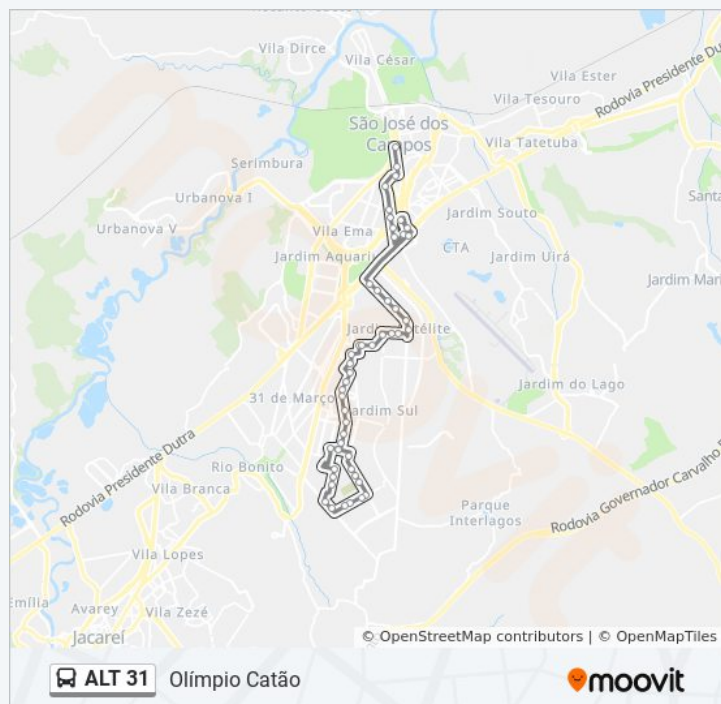

Sentido: Morumbi

47 pontos

[VER OS HORÁRIOS DA LINHA](#)

R. Dr. Rui Dória, 1127

Av. Madre Thereza, 565

R. Euclides Miragaia, 19

Av. Dr. Adhemar De Barros, 800

Av. Dr. Adhemar De Barros, 1188

Av. Andrômeda, 1868

Av. Cassiopéia, 628

Av. Cassiopéia, 870

Av. Perseu, 861

Av. Guadalupe, 10

Av. Guadalupe, 130

R. Andorra, 151

R. Mar Del Plata, 230

sexta-feira

05:45 - 18:14

sábado

06:00 - 18:15

Informações da linha de ônibus ALT 31

Sentido: Olímpio Catão

Paradas: 51

Duração da viagem: 56 min

Resumo da linha:

Av. Andrômeda, 830

Av. Andrômeda, 470

Av. Andrômeda, 227

Av. Mal. Henrique Teixeira Lott, 8780

Av. Dr. Nelson D'Avila, 1941

R. Paraibuna, 1784

Av. Dep. Benedito Matarazzo, S/Nº