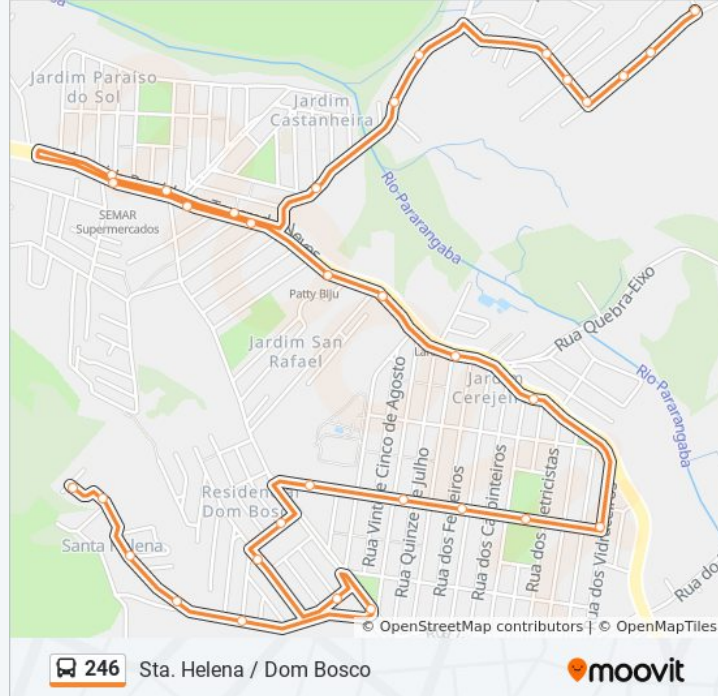

Av. João Bassi, 300

Estr. Municipal Joaquim Gonçalves Da Silva, 600

Estr. Municipal Joaquim Gonçalves Da Silva, 701

R. Santa Maria, 244

R. Santa Maria, 414

R. Santa Maria, 06

R. José Leite Filho, 43

R. José Leite Filho, 20

R. Santa Maria, 700

Estr. Municipal Joaquim Gonçalves Da Silva, 711

Estr. Municipal Joaquim Gonçalves Da Silva, 709

Av. João Bassi, 183

Av. Tancredo Neves, 2946

Av. Tancredo Neves, 2250

Av. Tancredo Neves, 2481

### Informações da linha de ônibus 246

**Sentido:** Sta. Helena / Dom Bosco

**Paradas:** 33

**Duração da viagem:** 24 min

**Resumo da linha:**

Av. Tancredo Neves, 4651  
 R. Dos Vidraceiros, 78  
 R. Dos Lavradores, 300  
 R. Dos Lavradores, 83  
 R. Quatro De Março, 452  
 R. Quatro De Março, 10  
 R. Aurora Cursino De Jesus, 30  
 Av. João Vicente Do Nascimento Netto, 251  
 R. Eduardo Alves Ferreira Dos Santos, 240  
 Av. Oito De Dezembro, 905  
 Estr. Municipal Do Mato Dentro, S/Nº  
 R. Claudia Pombo Da Silva Carvalho De Melo, 80  
 R. Claudia Pombo Da Silva Carvalho De Melo, 360  
 R. Claudia Pombo Da Silva Carvalho De Melo, 220  
 R. Isabel Ferreira Dell Aquila, 285

**Sentido: Sta. Helena / Domingo Feira Novo Horizonte**

33 pontos

[VER OS HORÁRIOS DA LINHA](#)

R. Jose Donizetti De Macedo, 30  
 R. José Leite Filho, 464  
 R. José Leite Filho, 21  
 R. Santa Maria, 06  
 R. Santa Maria, 04  
 R. Santa Maria, 700  
 Estr. Municipal Joaquim Gonçalves Da Silva, 711  
 Estr. Municipal Joaquim Gonçalves Da Silva, 709  
 Av. João Bassi, 183  
 Av. Tancredo Neves, 2946  
 Av. Tancredo Neves, 2250  
 Av. Tancredo Neves, 2481