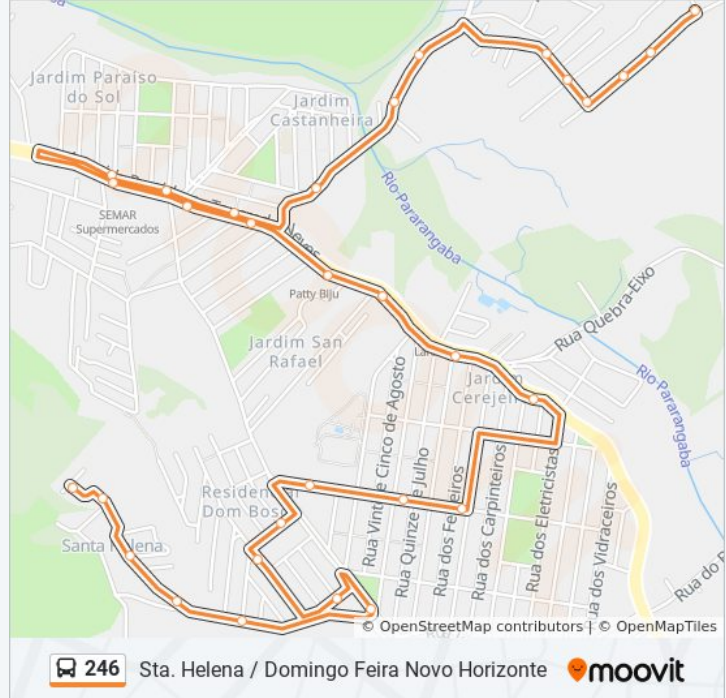

Av. João Bassi, 300

Estr. Municipal Joaquim Gonçalves Da Silva, 600

Estr. Municipal Joaquim Gonçalves Da Silva, 701

R. Santa Maria, 244

R. Santa Maria, 414

R. Santa Maria, 06

R. José Leite Filho, 43

R. José Leite Filho, 20

R. Santa Maria, 700

Estr. Municipal Joaquim Gonçalves Da Silva, 711

Estr. Municipal Joaquim Gonçalves Da Silva, 709

Av. João Bassi, 183

Av. Tancredo Neves, 2946

Av. Tancredo Neves, 2250

Av. Tancredo Neves, 2481

### Sentido: Sta. Helena / Santa Maria

32 pontos

[VER OS HORÁRIOS DA LINHA](#)

R. Isabel Ferreira Dell Aquila, 285

Av. Saulo Antunes De Carvalho, 150

Estr. Municipal Do Mato Dentro, S/Nº

Av. Oito De Dezembro, Snº