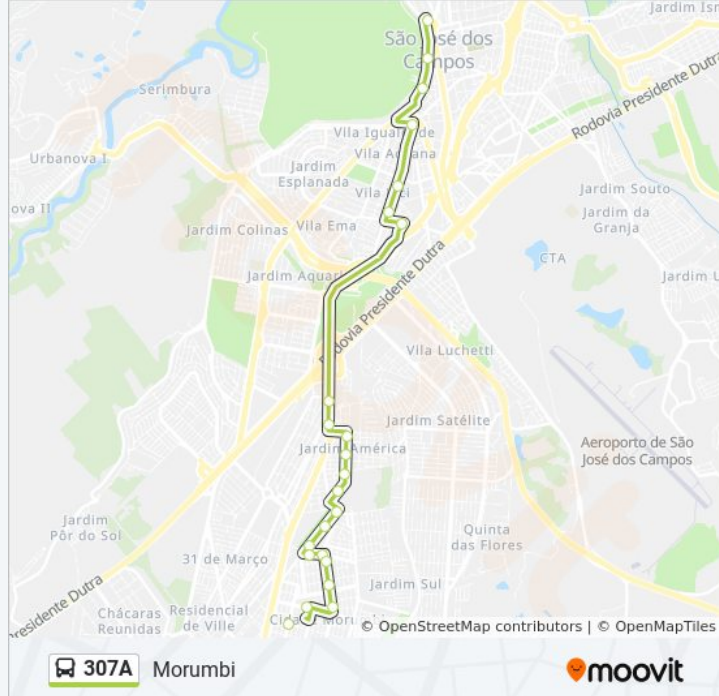

Sentido: Morumbi

23 pontos

[VER OS HORÁRIOS DA LINHA](#)

Terminal Central

Av. São José, 1187

Av. Madre Thereza, 565

R. Euclides Miragaia, 19

Av. Dr. Adhemar De Barros, 800

R. Leonardo Da Vinci, 53

R. Leonardo Da Vinci, 279

R. Leonardo Da Vinci, 599

R. Benedito Cubas, 60

R. Benedito Cubas, 26

Av. Arthur Antônio Dos Santos, 54

Av. Arthur Antônio Dos Santos, 308

Av. Arthur Antônio Dos Santos, 522

Horários da linha de ônibus 307A

Tabela de horários sentido Morumbi

Domingo	00:15 - 23:10
Segunda-feira	00:20 - 23:45
Terça-feira	00:20 - 23:45
Quarta-feira	00:20 - 23:45
Quinta-feira	00:20 - 23:45
Sexta-feira	00:20 - 23:45
Sábado	05:35 - 23:05

Informações da linha de ônibus 307A**Sentido:** Morumbi**Paradas:** 23**Duração da viagem:** 29 min**Resumo da linha:**

Av. Benedito Bento, 308

Av. Benedito Domingues De Oliveira, 216

Sentido: Terminal Central