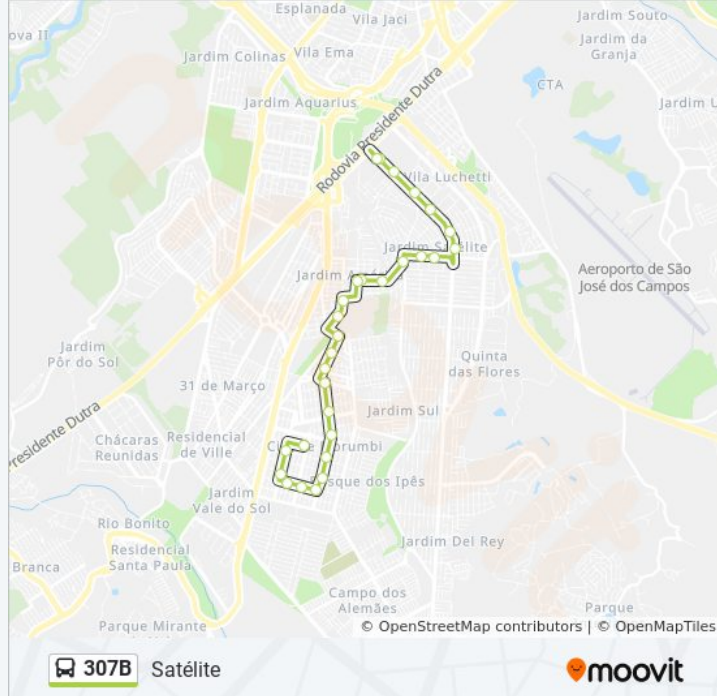

307B

Morumbi

Use O App

A linha de ônibus 307B | (Morumbi) tem 2 itinerários.

(1) Morumbi: 00:00 - 23:30(2) Satélite: 05:14 - 23:30

Use o aplicativo do Moovit para encontrar a estação de ônibus da linha 307B mais perto de você e descubra quando chegará a próxima linha de ônibus 307B.

Sentido: Morumbi

26 pontos

[VER OS HORÁRIOS DA LINHA](#)

Av. Andrômeda, 100

Av. Andrômeda, 227

Av. Andrômeda, 736

Av. Andrômeda, 998

Av. Andrômeda, 1364

Informações da linha de ônibus 307B

Sentido: Satélite

Paradas: 29

Duração da viagem: 23 min

Resumo da linha:

Av. Guadalupe, 11

Av. Perseu, 861

Av. Cassiopéia, 752

Av. Cassiopéia, 610

Av. Andrômeda, 1869

Av. Andrômeda, 1589

Av. Andrômeda, 803

Av. Andrômeda, 830

Av. Andrômeda, 470

Av. Andrômeda, 227

Av. Andrômeda, 100