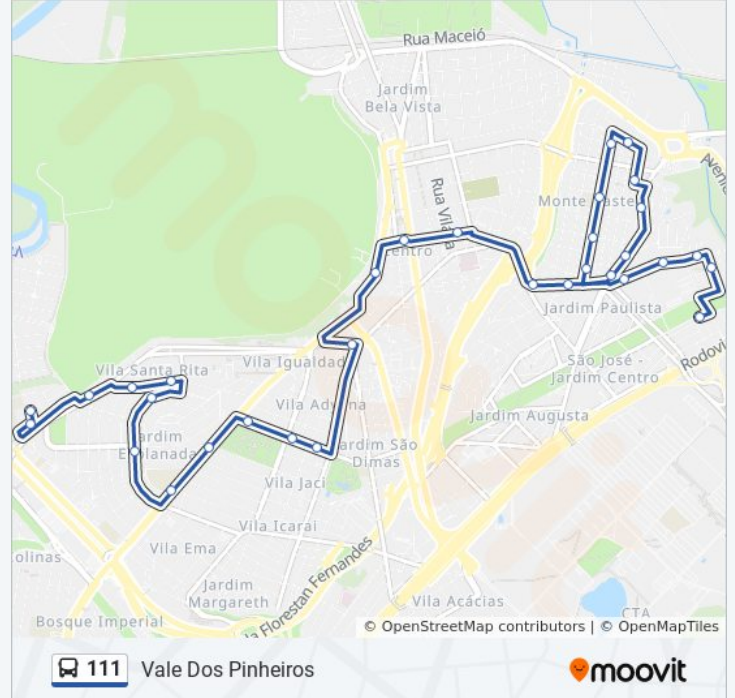

Informações da linha de ônibus 111

Sentido: Vale Dos Pinheiros

Paradas: 32

Duração da viagem: 25 min

Resumo da linha:

Av. Madre Thereza, 565

R. Euclides Miragaia, 19

R. Eng. Prudente Meireles De Moraes, 823

R. Eng. Prudente Meireles De Moraes, 647

R. Eng. Prudente Meireles De Moraes, 221

Av. São João, 920

Av. São João, 161

Av. Barão Do Rio Branco, 882

Av. Barão Do Rio Branco, 421

R. Benedito Da Silva Ramos, 572

R. Benedito Da Silva Ramos, 784

Av. Anchieta, 1494

R. Manoel Saldanha, 350

R. Guajás, 77

Os horários e os mapas do itinerário da linha de ônibus 111 estão disponíveis, no formato PDF offline, no site: moovitapp.com. Use o [Moovit App](#) e viaje de transporte público por São José dos Campos! Com o Moovit você poderá ver os horários em tempo real dos ônibus, trem e metrô, e receber direções passo a passo durante todo o percurso!