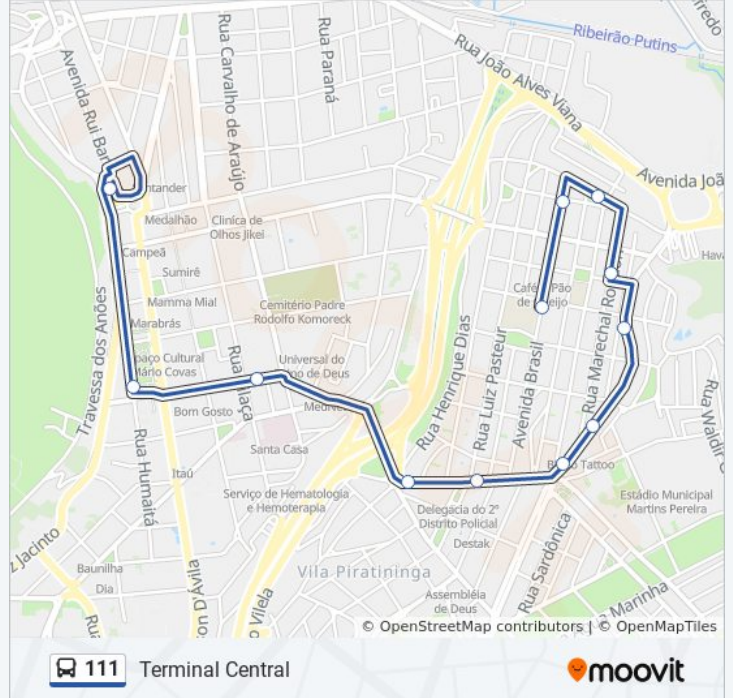

R. Ana Gonçalves Da Cunha, 751

R. Ana Gonçalves Da Cunha, 351

R. Ana Gonçalves Da Cunha, 111

Av. Brasil, 929

Av. Brasil, 670

Av. Brasil, 417

Sentido: Terminal Central

12 pontos

[VER OS HORÁRIOS DA LINHA](#)

Av. Brasil, 417

Av. Brasil, 89

R. Vinte E Um De Abril, 495

R. Mal. Rondon, 203

Av. Presidente Juscelino Kubitschek, 5194

Av. Presidente Juscelino Kubitschek, 4845

Av. Presidente Juscelino Kubitschek, 4657

Av. Pedro Álvares Cabral, 677

Av. Pedro Álvares Cabral, 460

R. Francisco Paes, 289

Pça. Afonso Pena, 230

Terminal Central

Horários da linha de ônibus 111

Tabela de horários sentido Terminal Central

domingo	20:20
segunda-feira	23:50
terça-feira	20:20 - 23:50
quarta-feira	23:50
quinta-feira	23:50
sexta-feira	23:50
sábado	20:20

Informações da linha de ônibus 111

Sentido: Terminal Central

Paradas: 12

Duração da viagem: 12 min

Resumo da linha:

Sentido: Vale Dos Pinheiros

32 pontos

[VER OS HORÁRIOS DA LINHA](#)